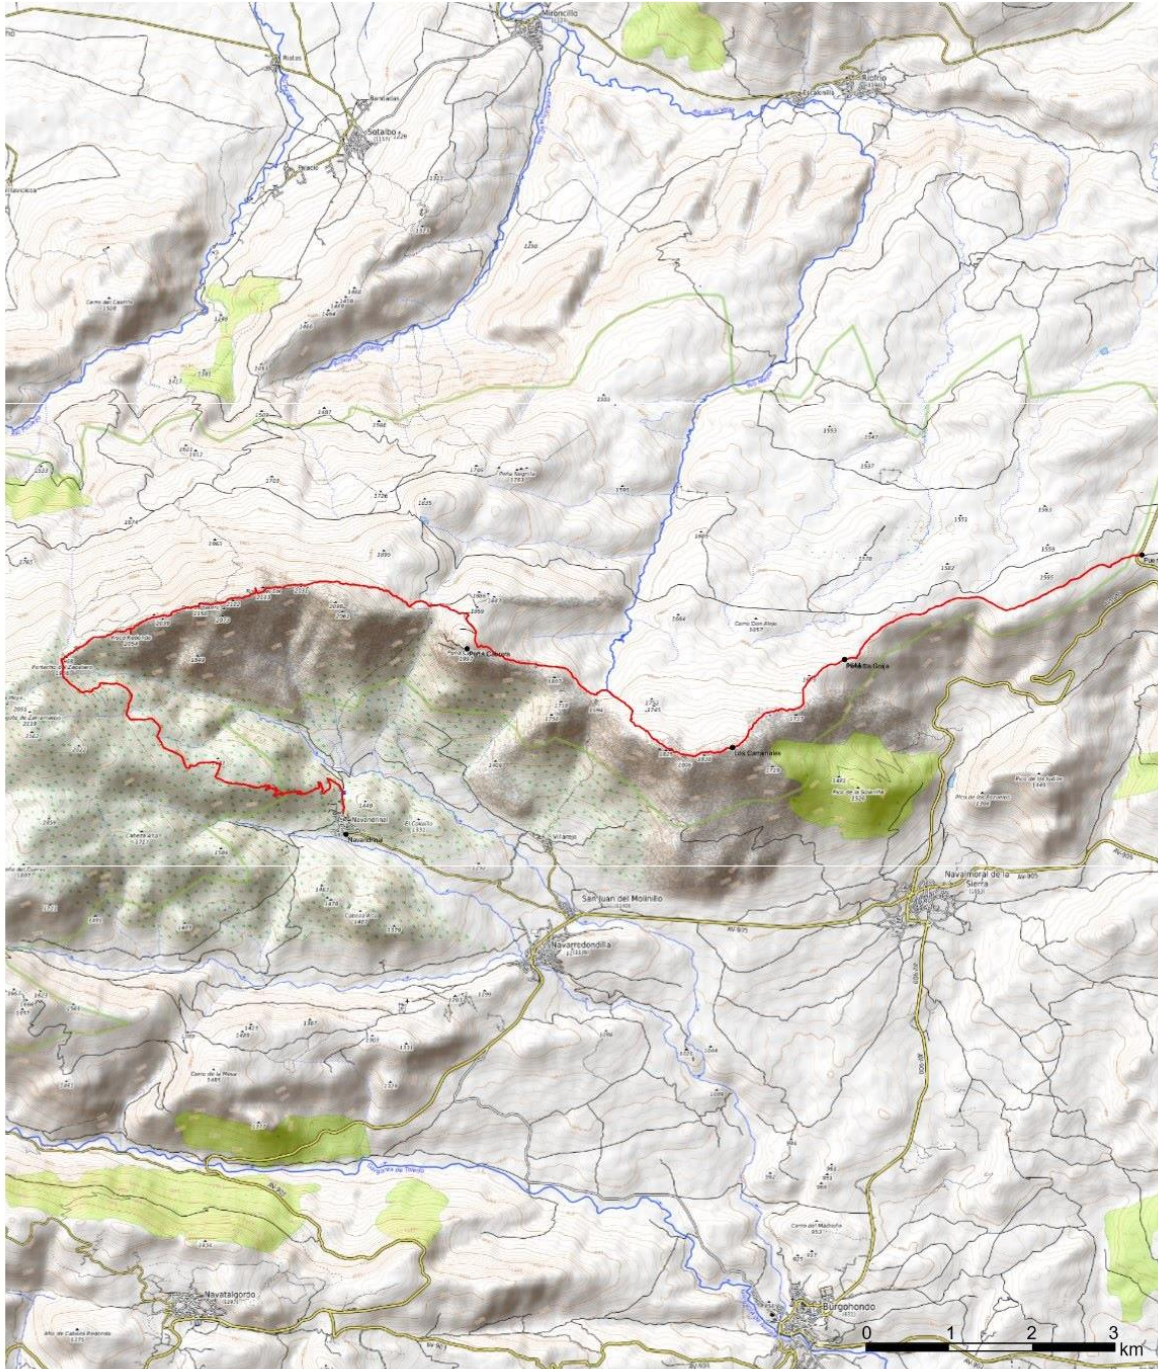

GRUPO DE MONTAÑA PEGASO

El Zapatero / Sábado 19 de Octubre de 2024

LARGA: PUERTO DE NAVALMORAL-PICO ZAPATERO-NAVANDRINAL

Ascendente: 1077 m | Descendente: 1255 m | Máxima: 2149 m | Mínima: 1347 m

GRUPO DE MONTAÑA PEGASO

El Zapatero / Sábado 19 de Octubre de 2024

LARGA: PUERTO DE NAVALMORAL-PICO ZAPATERO-NAVANDRINAL

GRUPO DE MONTAÑA PEGASO

El Zapatero / Sábado 19 de Octubre de 2024

CORTA: NAVANDRINAL-PICO ZAPATERO-NAVANDRINAL

Ascendente: 995 m | Descendente: 992 m | Máxima: 2149 m | Mínima: 1344 m

GRUPO DE MONTAÑA PEGASO

El Zapatero / Sábado 19 de Octubre de 2024

CORTA: NAVANDRINAL-PICO ZAPATERO-NAVANDRINAL