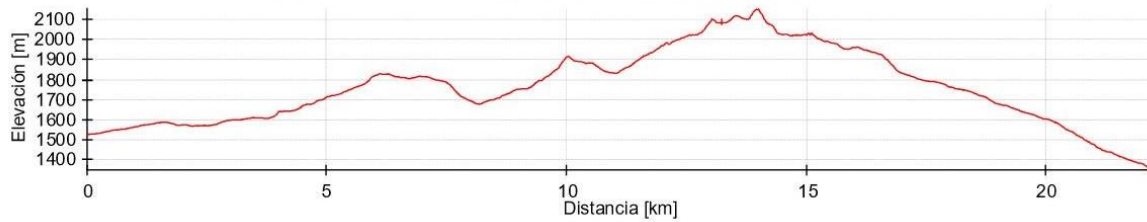

GRUPO DE MONTAÑA PEGASO

El Zapatero / Sábado 19 de Octubre de 2024

LARGA: PUERTO DE NAVALMORAL-PICO ZAPATERO-NAVANDRINAL

Ascendente: 1077 m | Descendente: 1255 m | Máxima: 2149 m | Mínima: 1347 m

GRUPO DE MONTAÑA PEGASO

El Zapatero / Sábado 19 de Octubre de 2024

LARGA: PUERTO DE NAVALMORAL-PICO ZAPATERO-NAVANDRINAL

GRUPO DE MONTAÑA PEGASO

El Zapatero / Sábado 19 de Octubre de 2024

CORTA: NAVANDRINAL-PICO ZAPATERO-NAVANDRINAL

Ascendente: 995 m | Descendente: 992 m | Máxima: 2149 m | Mínima: 1344 m

GRUPO DE MONTAÑA PEGASO

El Zapatero / Sábado 19 de Octubre de 2024

CORTA: NAVANDRINAL-PICO ZAPATERO-NAVANDRINAL