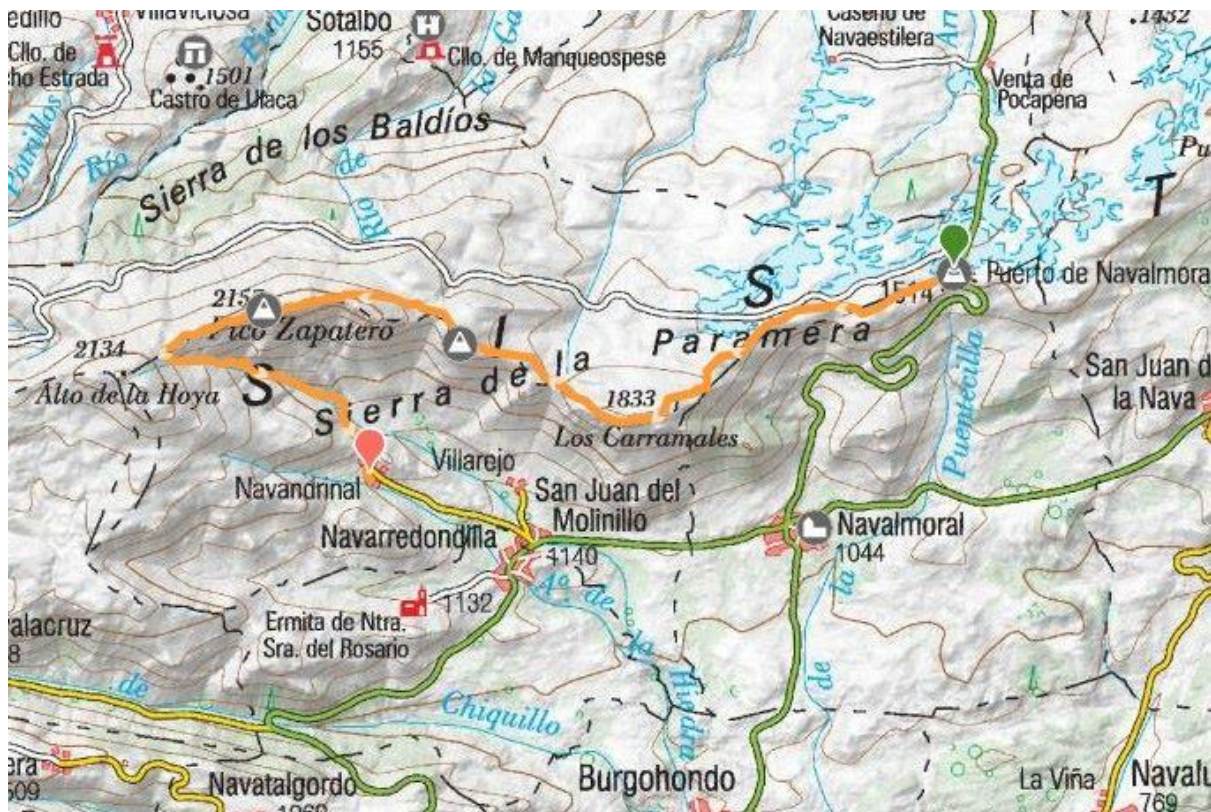

GRUPO DE MONTAÑA PEGASO

El Zapatero / Sábado 19 de Octubre de 2024

LARGA: PUERTO DE NAVALMORAL-PICO ZAPATERO-NAVANDRINAL

Ascendente: 1077 m | Descendente: 1255 m | Máxima: 2149 m | Mínima: 1347 m

GRUPO DE MONTAÑA PEGASO

El Zapatero / Sábado 19 de Octubre de 2024

LARGA: PUERTO DE NAVALMORAL-PICO ZAPATERO-NAVANDRINAL

GRUPO DE MONTAÑA PEGASO

El Zapatero / Sábado 19 de Octubre de 2024

CORTA: NAVANDRINAL-PICO ZAPATERO-NAVANDRINAL

Ascendente: 995 m | Descendente: 992 m | Máxima: 2149 m | Mínima: 1344 m

GRUPO DE MONTAÑA PEGASO

El Zapatero / Sábado 19 de Octubre de 2024

CORTA: NAVANDRINAL-PICO ZAPATERO-NAVANDRINAL