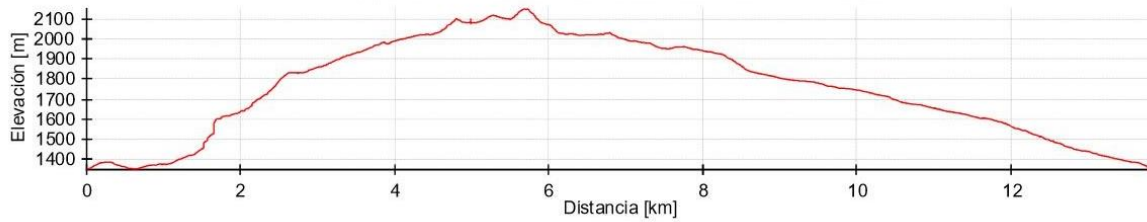

GRUPO DE MONTAÑA PEGASO

El Zapatero / Sábado 19 de Octubre de 2024

LARGA: PUERTO DE NAVALMORAL-PICO ZAPATERO-NAVANDRINAL

Ascendente: 1077 m | Descendente: 1255 m | Máxima: 2149 m | Mínima: 1347 m

GRUPO DE MONTAÑA PEGASO

El Zapatero / Sábado 19 de Octubre de 2024

LARGA: PUERTO DE NAVALMORAL-PICO ZAPATERO-NAVANDRINAL

GRUPO DE MONTAÑA PEGASO

El Zapatero / Sábado 19 de Octubre de 2024

CORTA: NAVANDRINAL-PICO ZAPATERO-NAVANDRINAL

Ascendente: 995 m | Descendente: 992 m | Máxima: 2149 m | Mínima: 1344 m

GRUPO DE MONTAÑA PEGASO

El Zapatero / Sábado 19 de Octubre de 2024

CORTA: NAVANDRINAL-PICO ZAPATERO-NAVANDRINAL