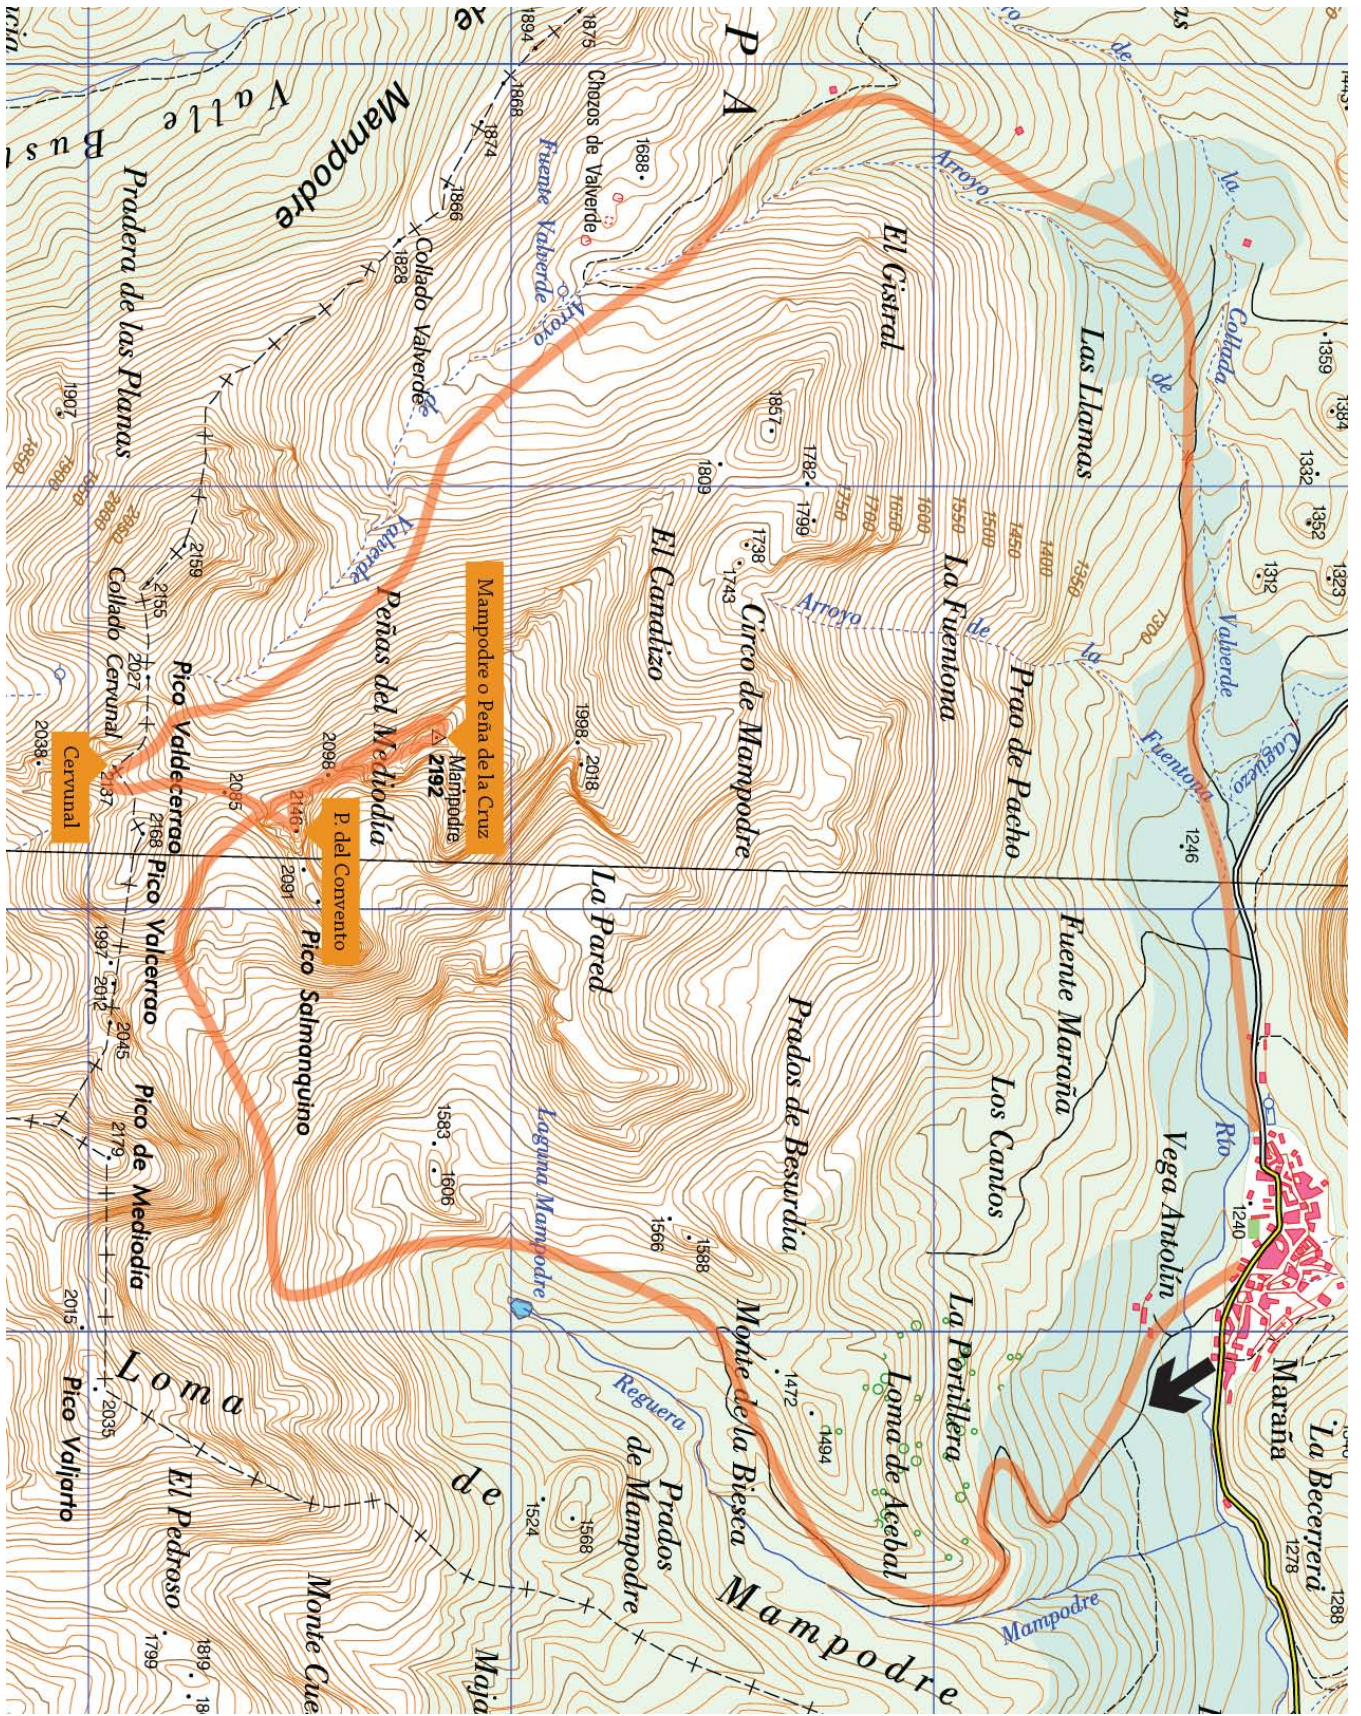

# Mampodre (montaña leonesa). Plano general.

# Día 1, Mampodre, sábado 16 de marzo

## Día 2, Peña Ten, domingo 17 de marzo

# Día 3, Susarón, lunes 18 de marzo