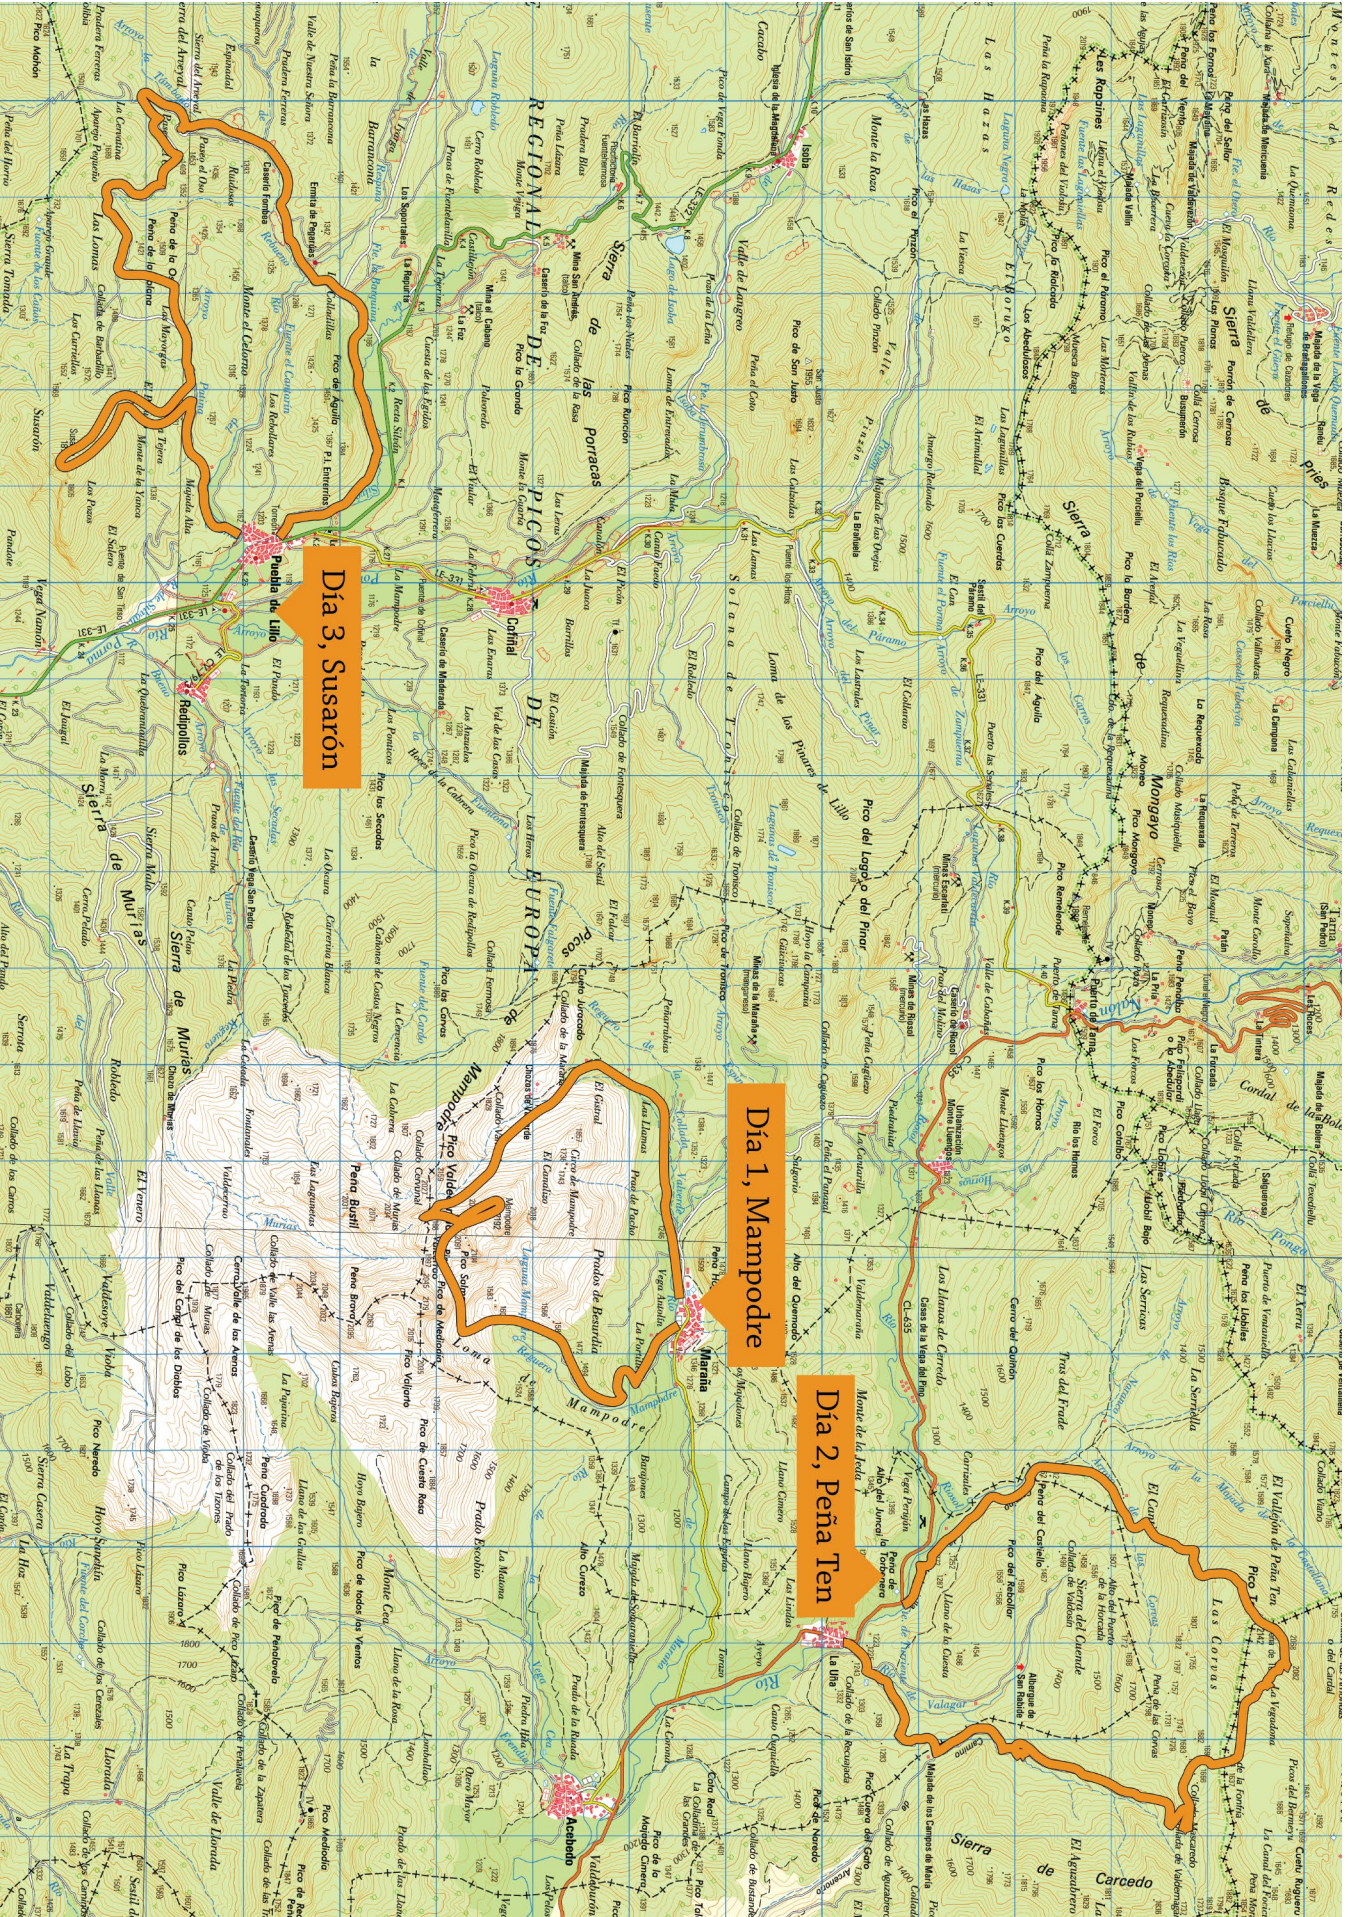

# Mampodre (montaña leonesa). Plano general.

# Día 1, Mampodre, sábado 16 de marzo

## Día 2, Peña Ten, domingo 17 de marzo

# Día 3, Susarón, lunes 18 de marzo