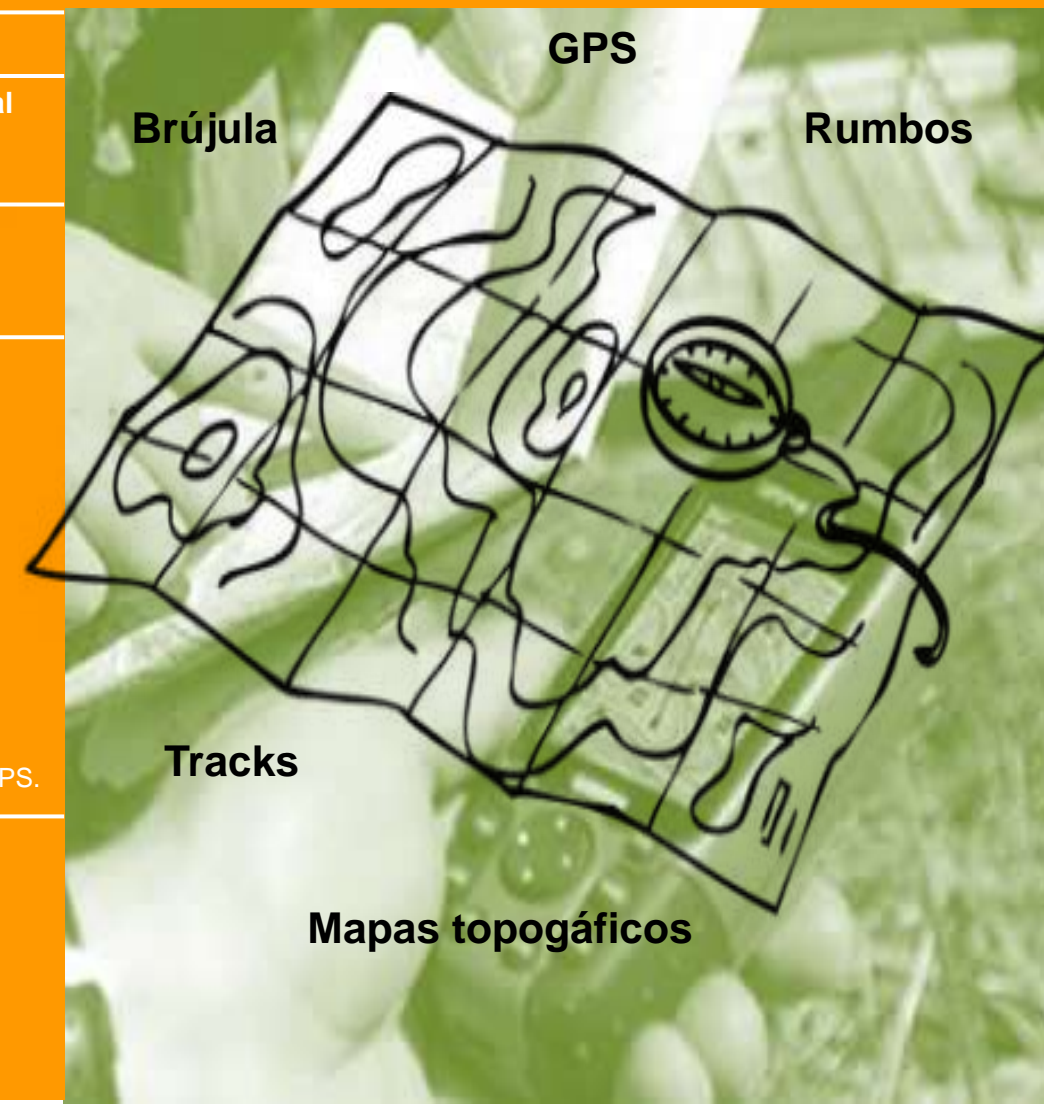

Brújula

GPS

Rumbos

Tracks

Mapas topogáficos