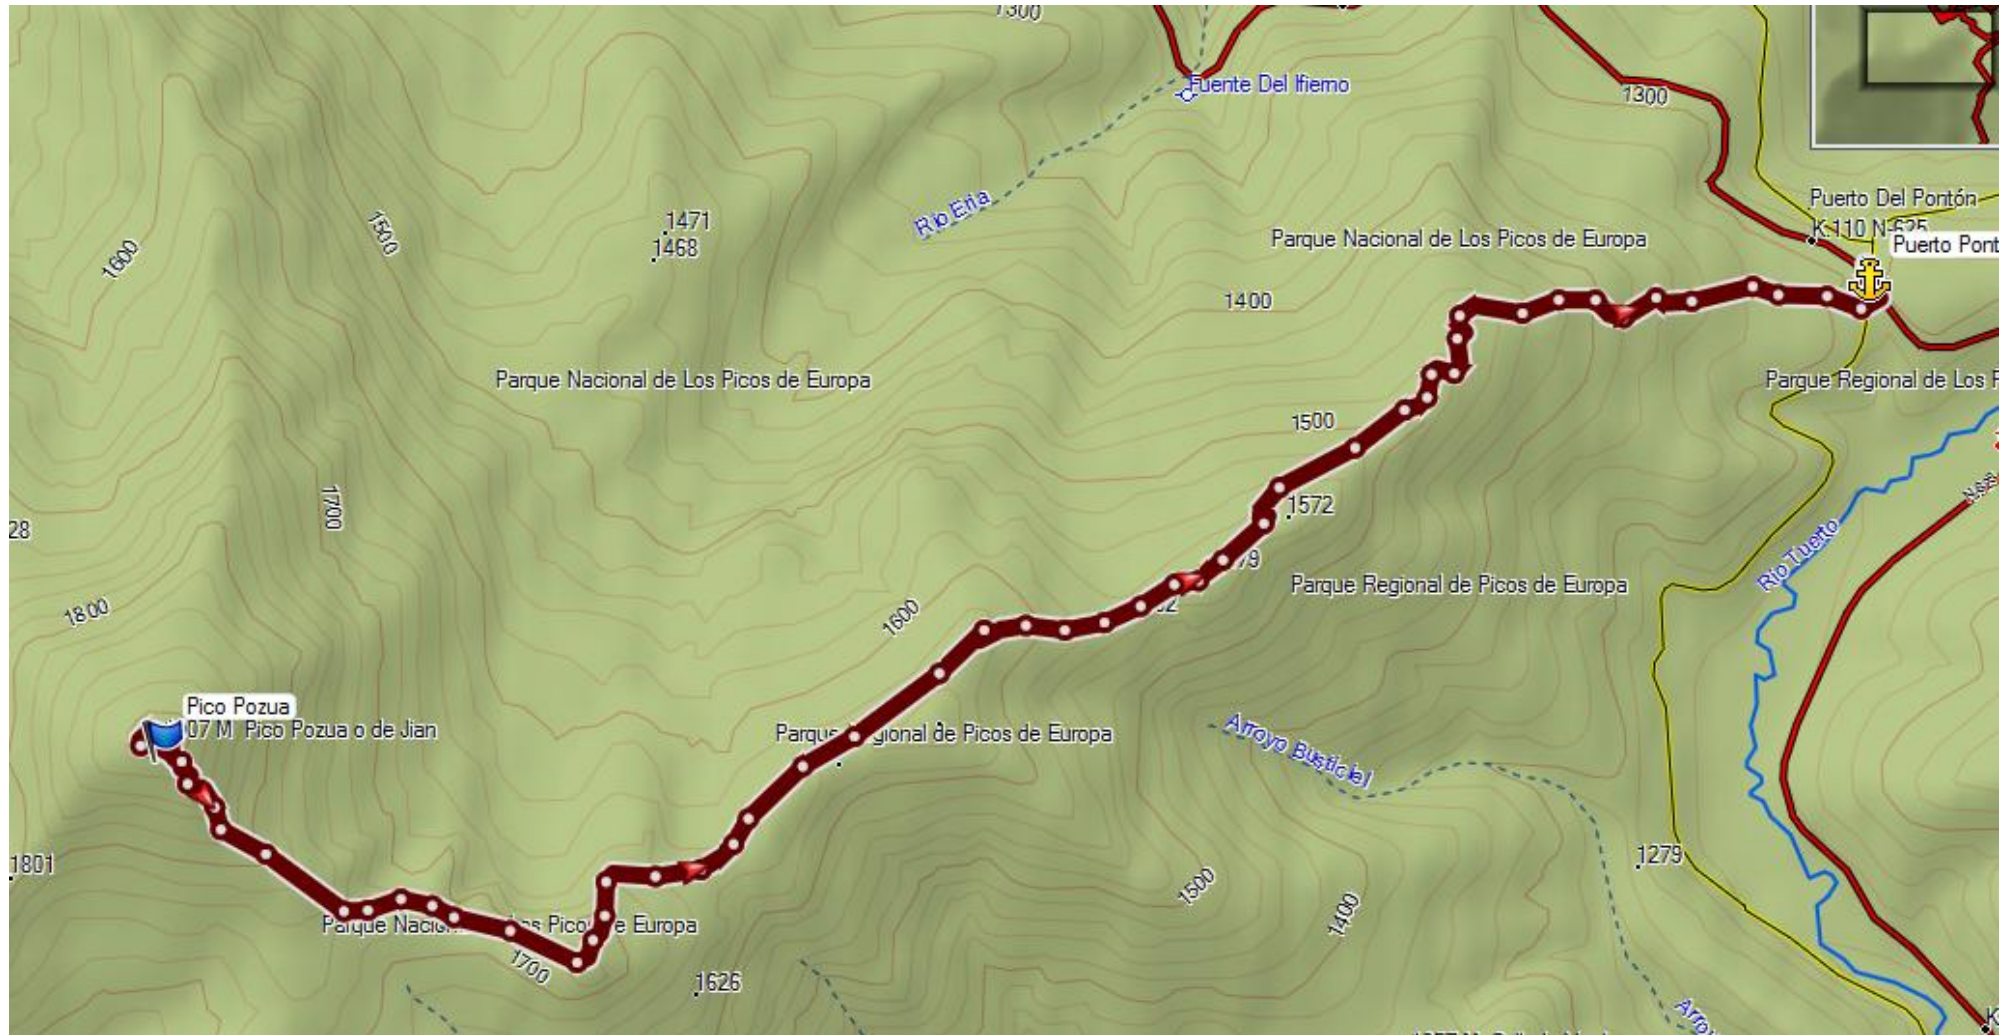

Peña Salon y Sen de los Mulos 23,2km +/-1490 m Circular

Tiatordos 15,8km, +/-1400 Cuasi lineal

Zorru- Recuenco

18km +/-1000

Backup Pierzu 10Km +/-600 metros, lineal

Pontón Pozua

6,7km, +/-600 metros, ida y vuelta por el mismo sitio

Gildar 16km, circular, +/- 800 metros