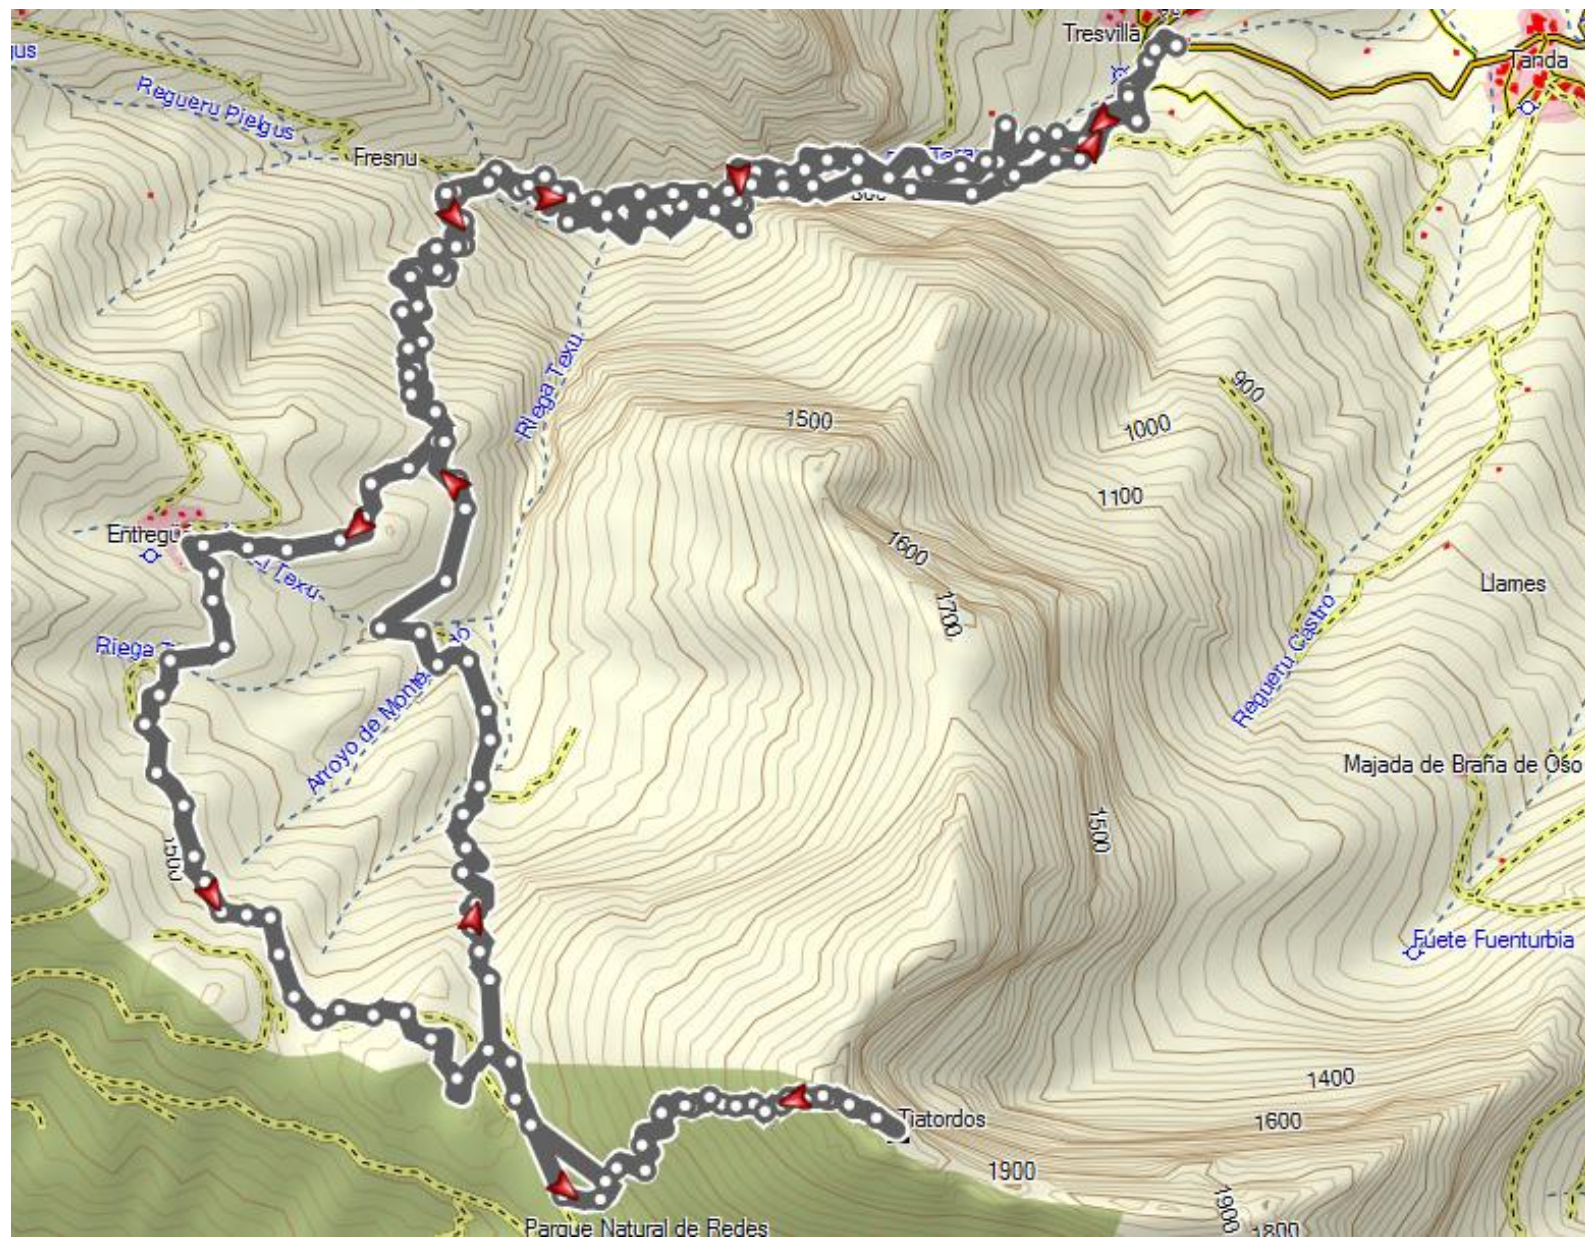

Peña Salon y Sen de los Mulos 23,2km +/-1490 m Circular

Tiatordos 15,8km, +/-1400 Cuasi lineal

Zorru- Recuenco

18km +/-1000

Backup Pierzu 10Km +/-600 metros, lineal

Pontón Pozua

6,7km, +/-600 metros, ida y vuelta por el mismo sitio

Gildar 16km, circular, +/- 800 metros