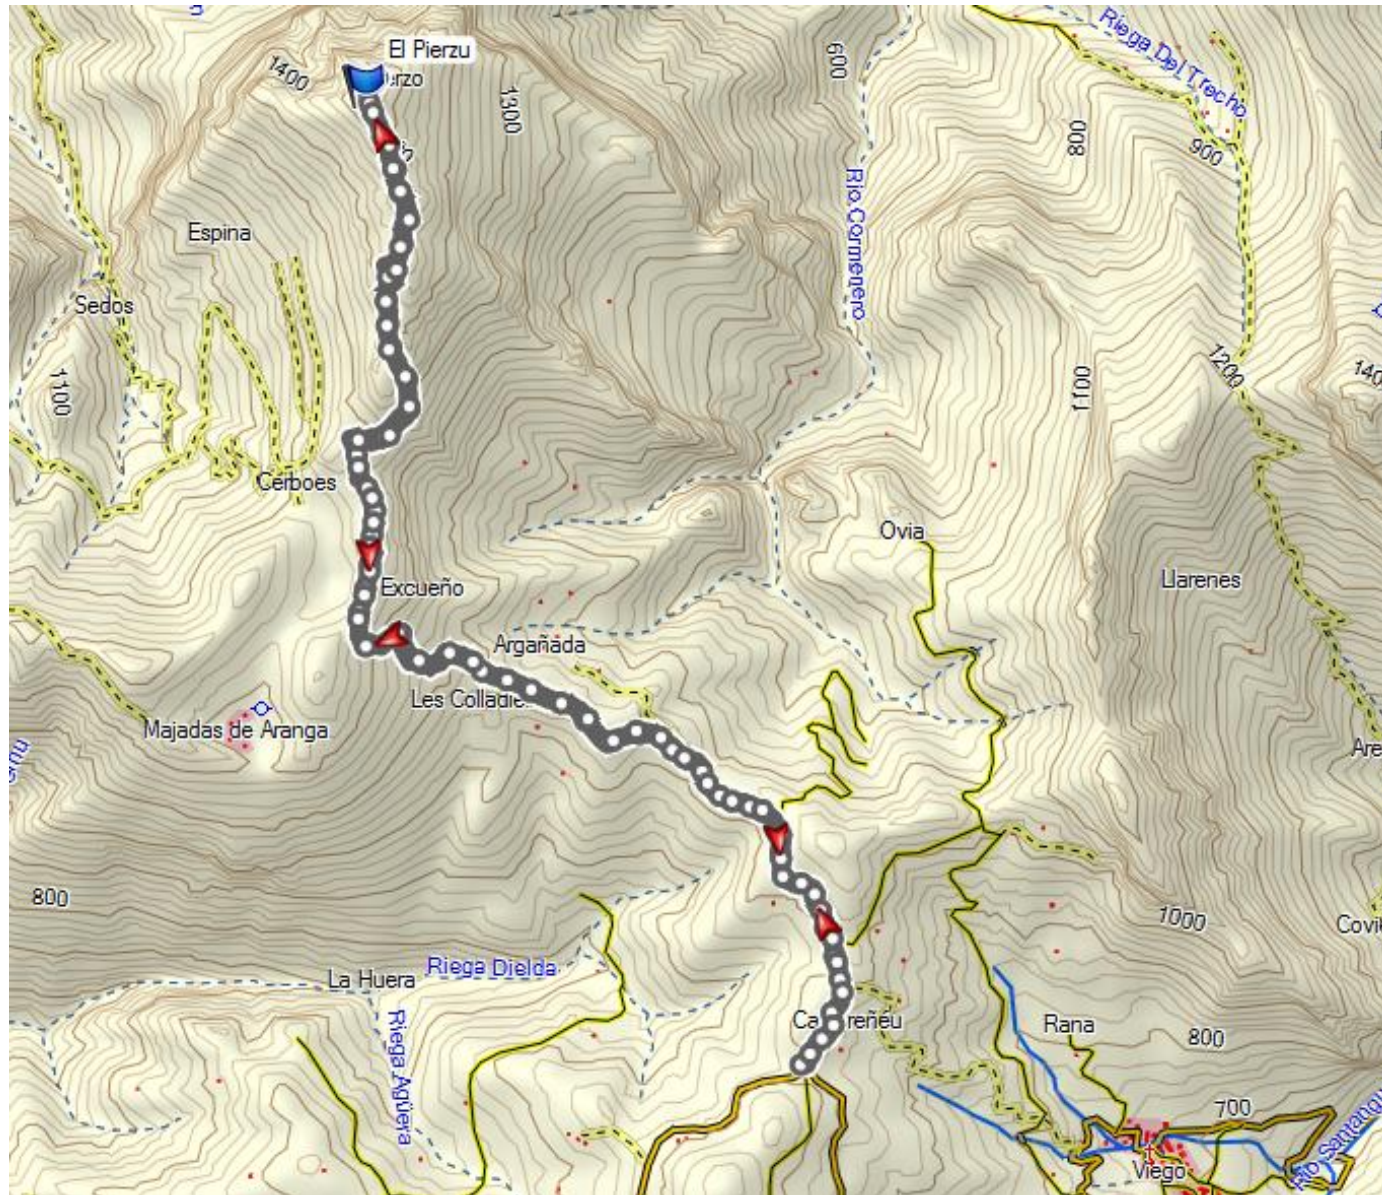

Peña Salon y Sen de los Mulos 23,2km +/-1490 m Circular

Tiatordos 15,8km, +/-1400 Cuasi lineal

Zorru- Recuenco

18km +/-1000

Backup Pierzu 10Km +/-600 metros, lineal

Pontón Pozua

6,7km, +/-600 metros, ida y vuelta por el mismo sitio

Gildar 16km, circular, +/- 800 metros