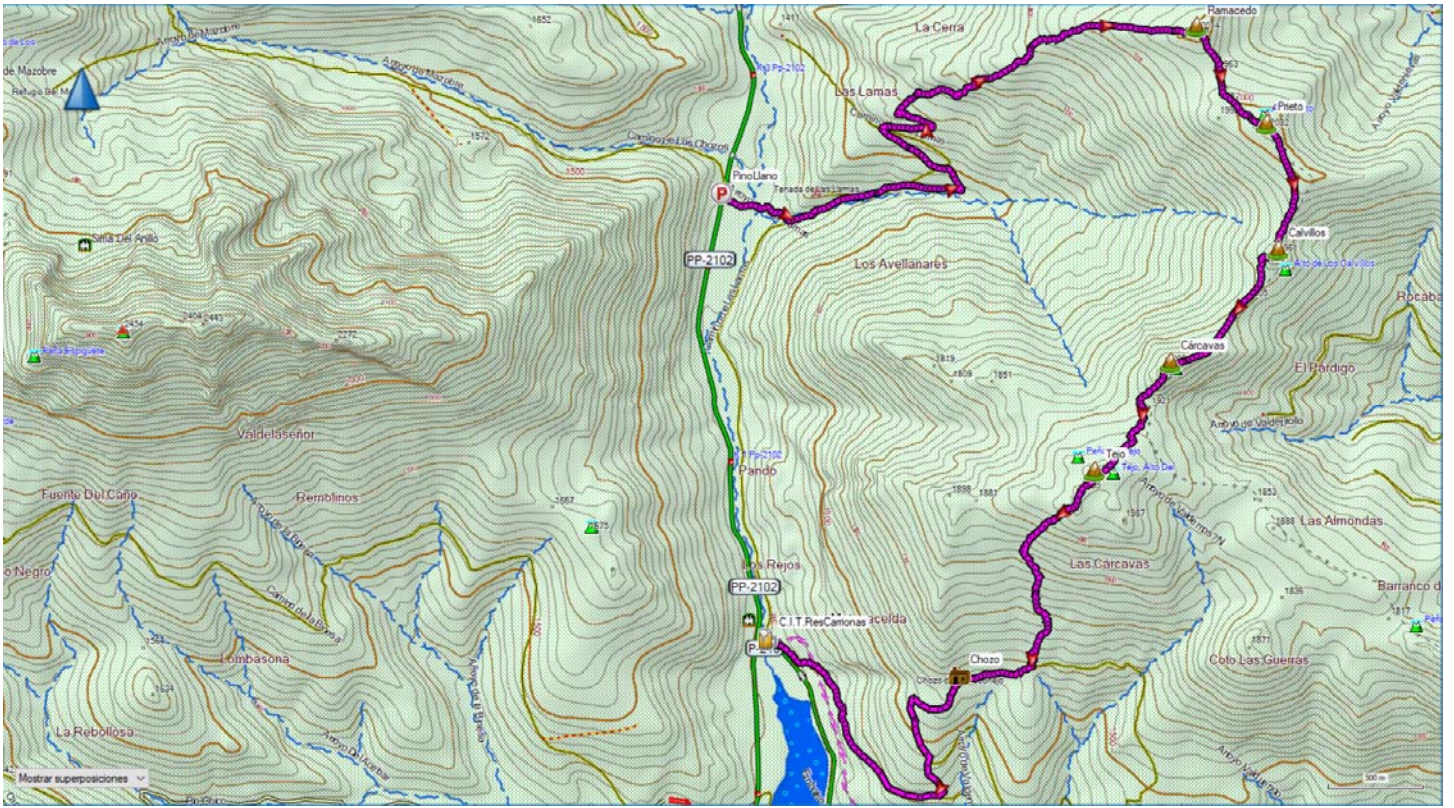

190518(M) Liánaves - Pico Cuartas - Portilla

190518(L) Liánaves - Peña Prieta - Portilla

190518(C) Llánaves - Hoyos de Vargas - Portilla

190519(M) Pino Llano - Espigüete - Puente Agudín

190519(L) Pino Llano - Alto Prieto - Puente Agudín

190519(C) Pino Llano - Alto Cárcavas - Puente Agudín