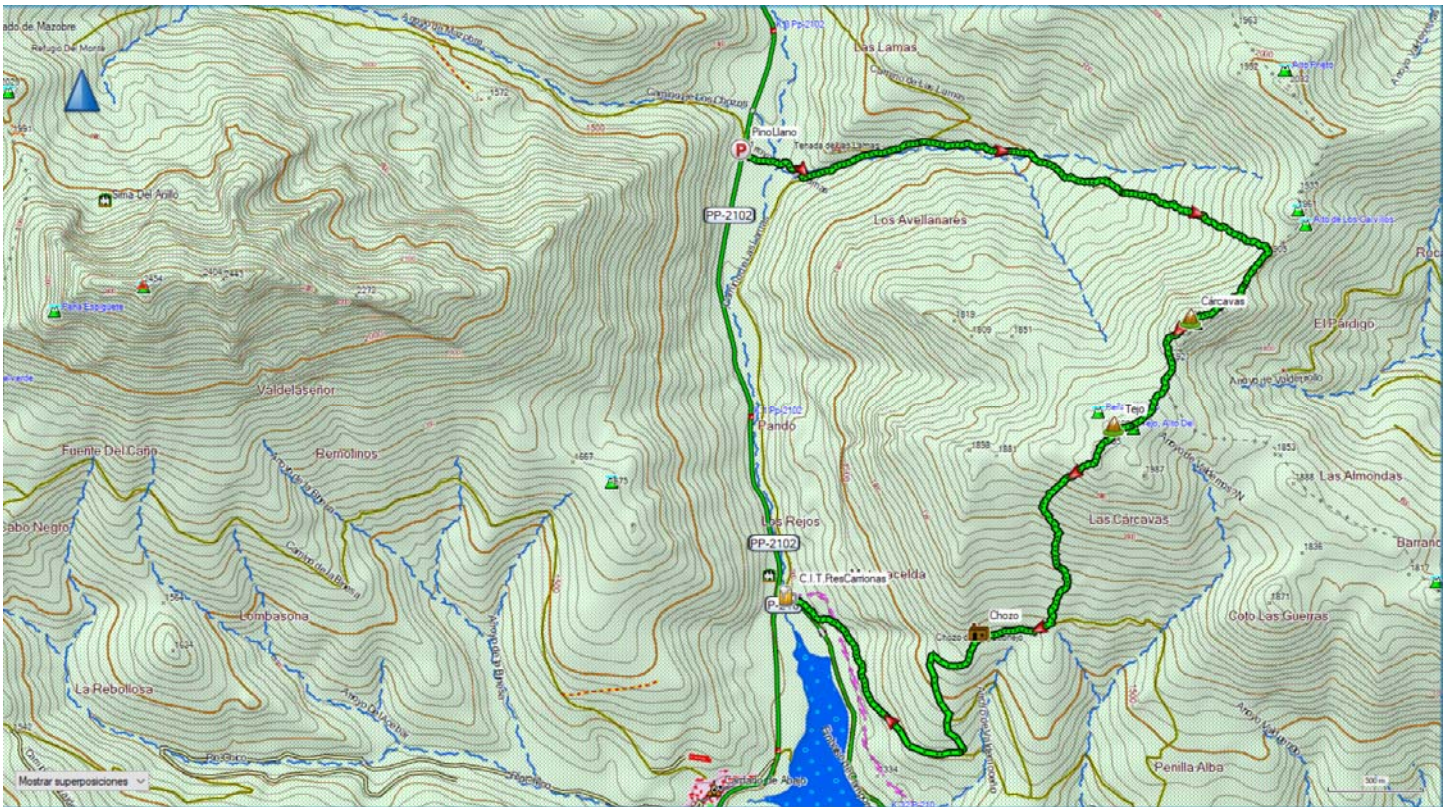

190518(M) Liánaves - Pico Cuartas - Portilla

190518(L) Liánaves - Peña Prieta - Portilla

190518(C) Llánaves - Hoyos de Vargas - Portilla

190519(M) Pino Llano - Espigüete - Puente Agudín

190519(L) Pino Llano - Alto Prieto - Puente Agudín

190519(C) Pino Llano - Alto Cárcavas - Puente Agudín