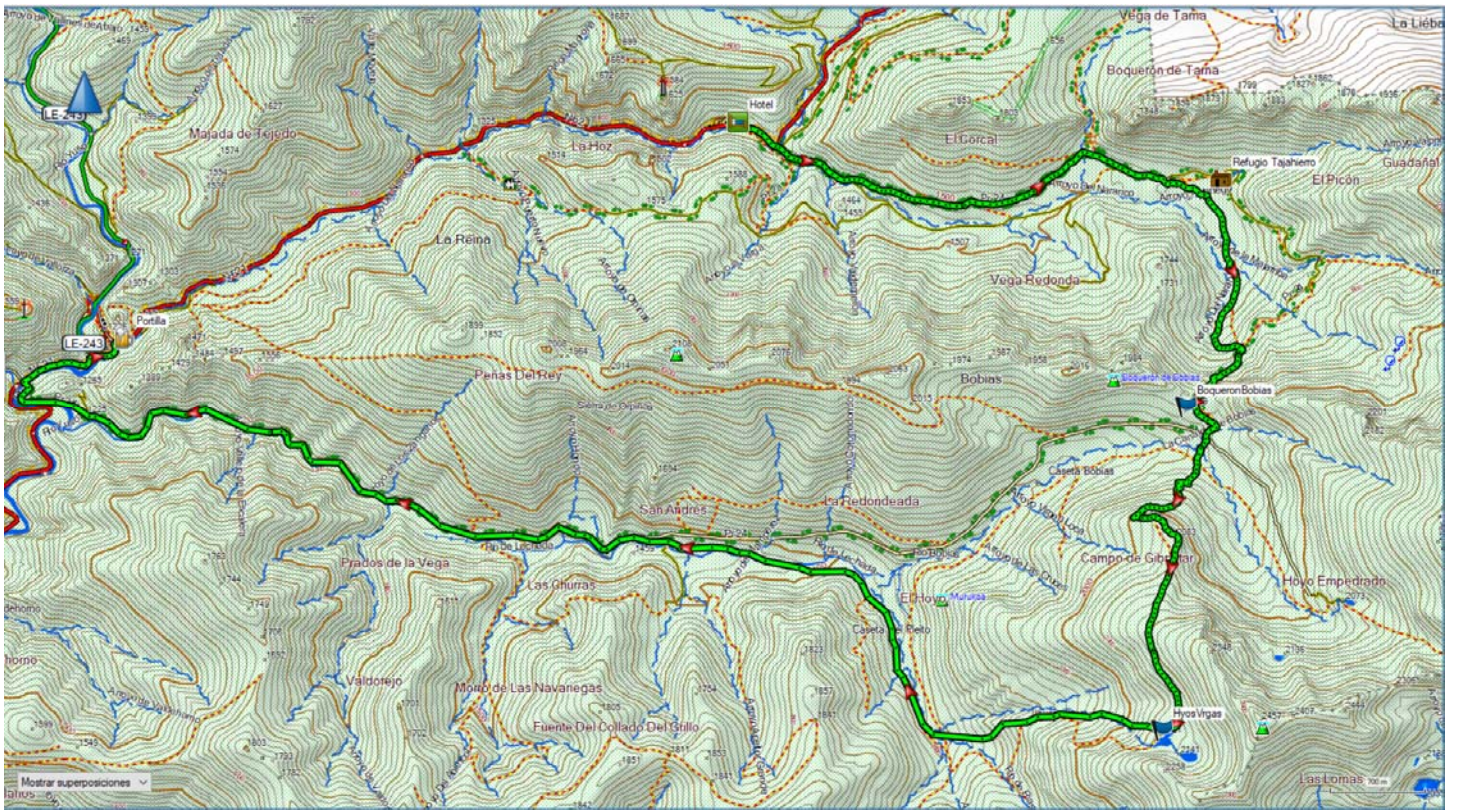

190518(M) Liánaves - Pico Cuartas - Portilla

190518(L) Liánaves - Peña Prieta - Portilla

190518(C) Llánaves - Hoyos de Vargas - Portilla

190519(M) Pino Llano - Espigüete - Puente Agudín

190519(L) Pino Llano - Alto Prieto - Puente Agudín

190519(C) Pino Llano - Alto Cárcavas - Puente Agudín