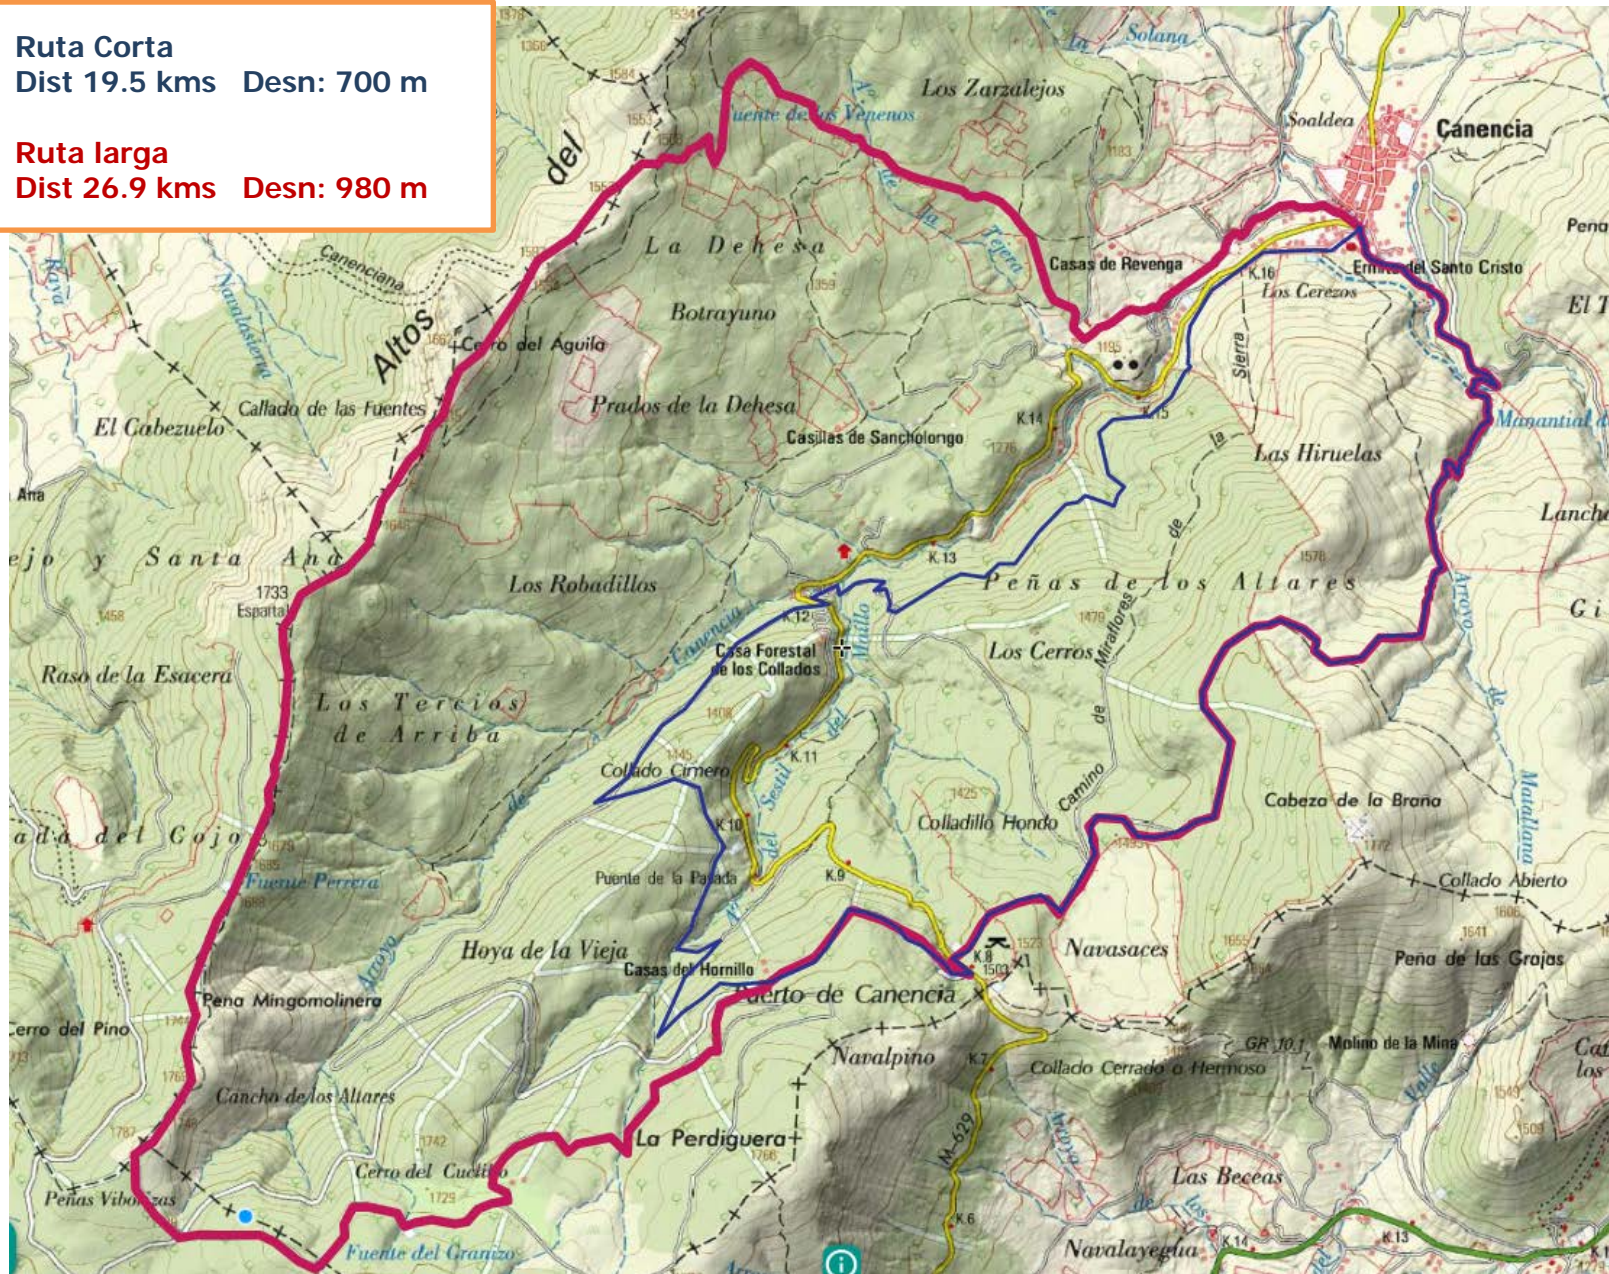

- **Ruta Corta**
Dist 19.5 kms Desn: 700 m
- **Ruta larga**
Dist 26.9 kms Desn: 980 m

- Ruta Corta (alternativa)
Dist 19.44 kms Desn: 670 m