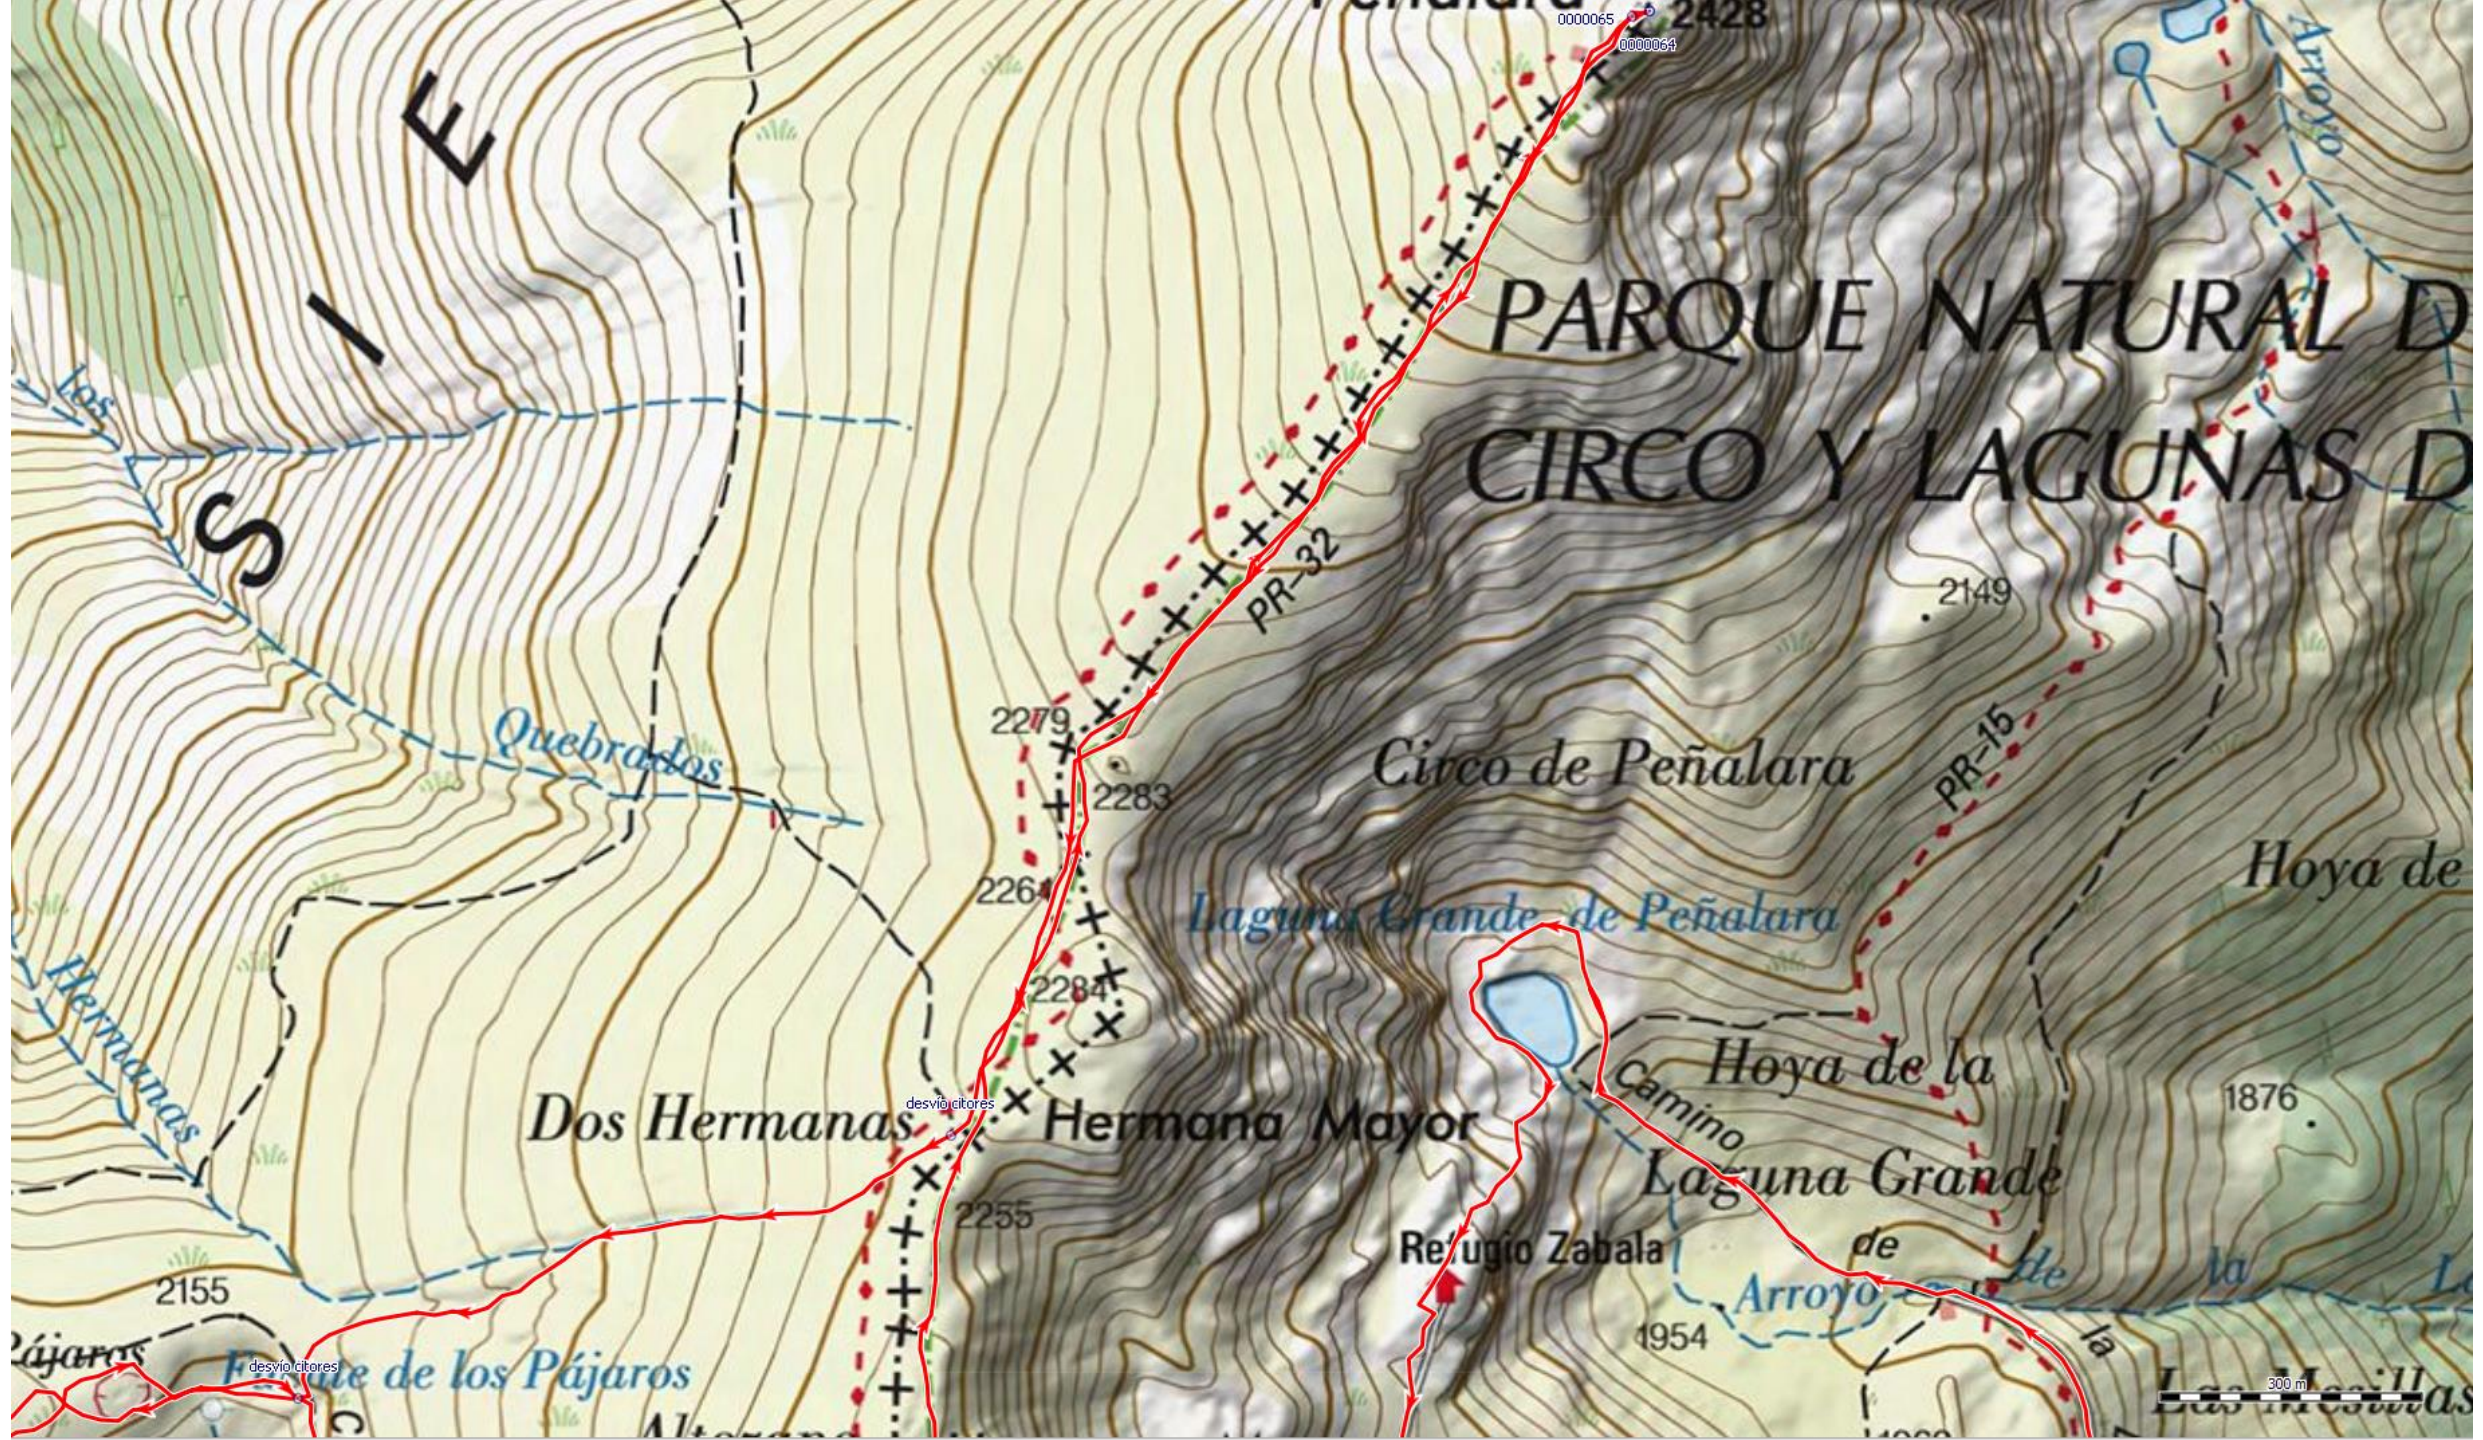

PARQUE NATURAL DE LA CUMBRE,  
CIRCO Y LAGUNAS DE PEÑALARA

PARQUE NATURAL DE LA CUMBRE,  
CIRCO Y LAGUNAS DE PEÑALARA

S  
I  
E  
R  
R  
A

# PARQUE NATURAL DE CIRCO Y LAGUNAS DE PEÑALARA

Circo de Peñalara

Laguna Grande de Peñalara

Dos Hermanas

Hermana Mayor

Hoya de la Laguna Grande

Refugio Zabala

de los Pájaros

Las Mesillas

300 m