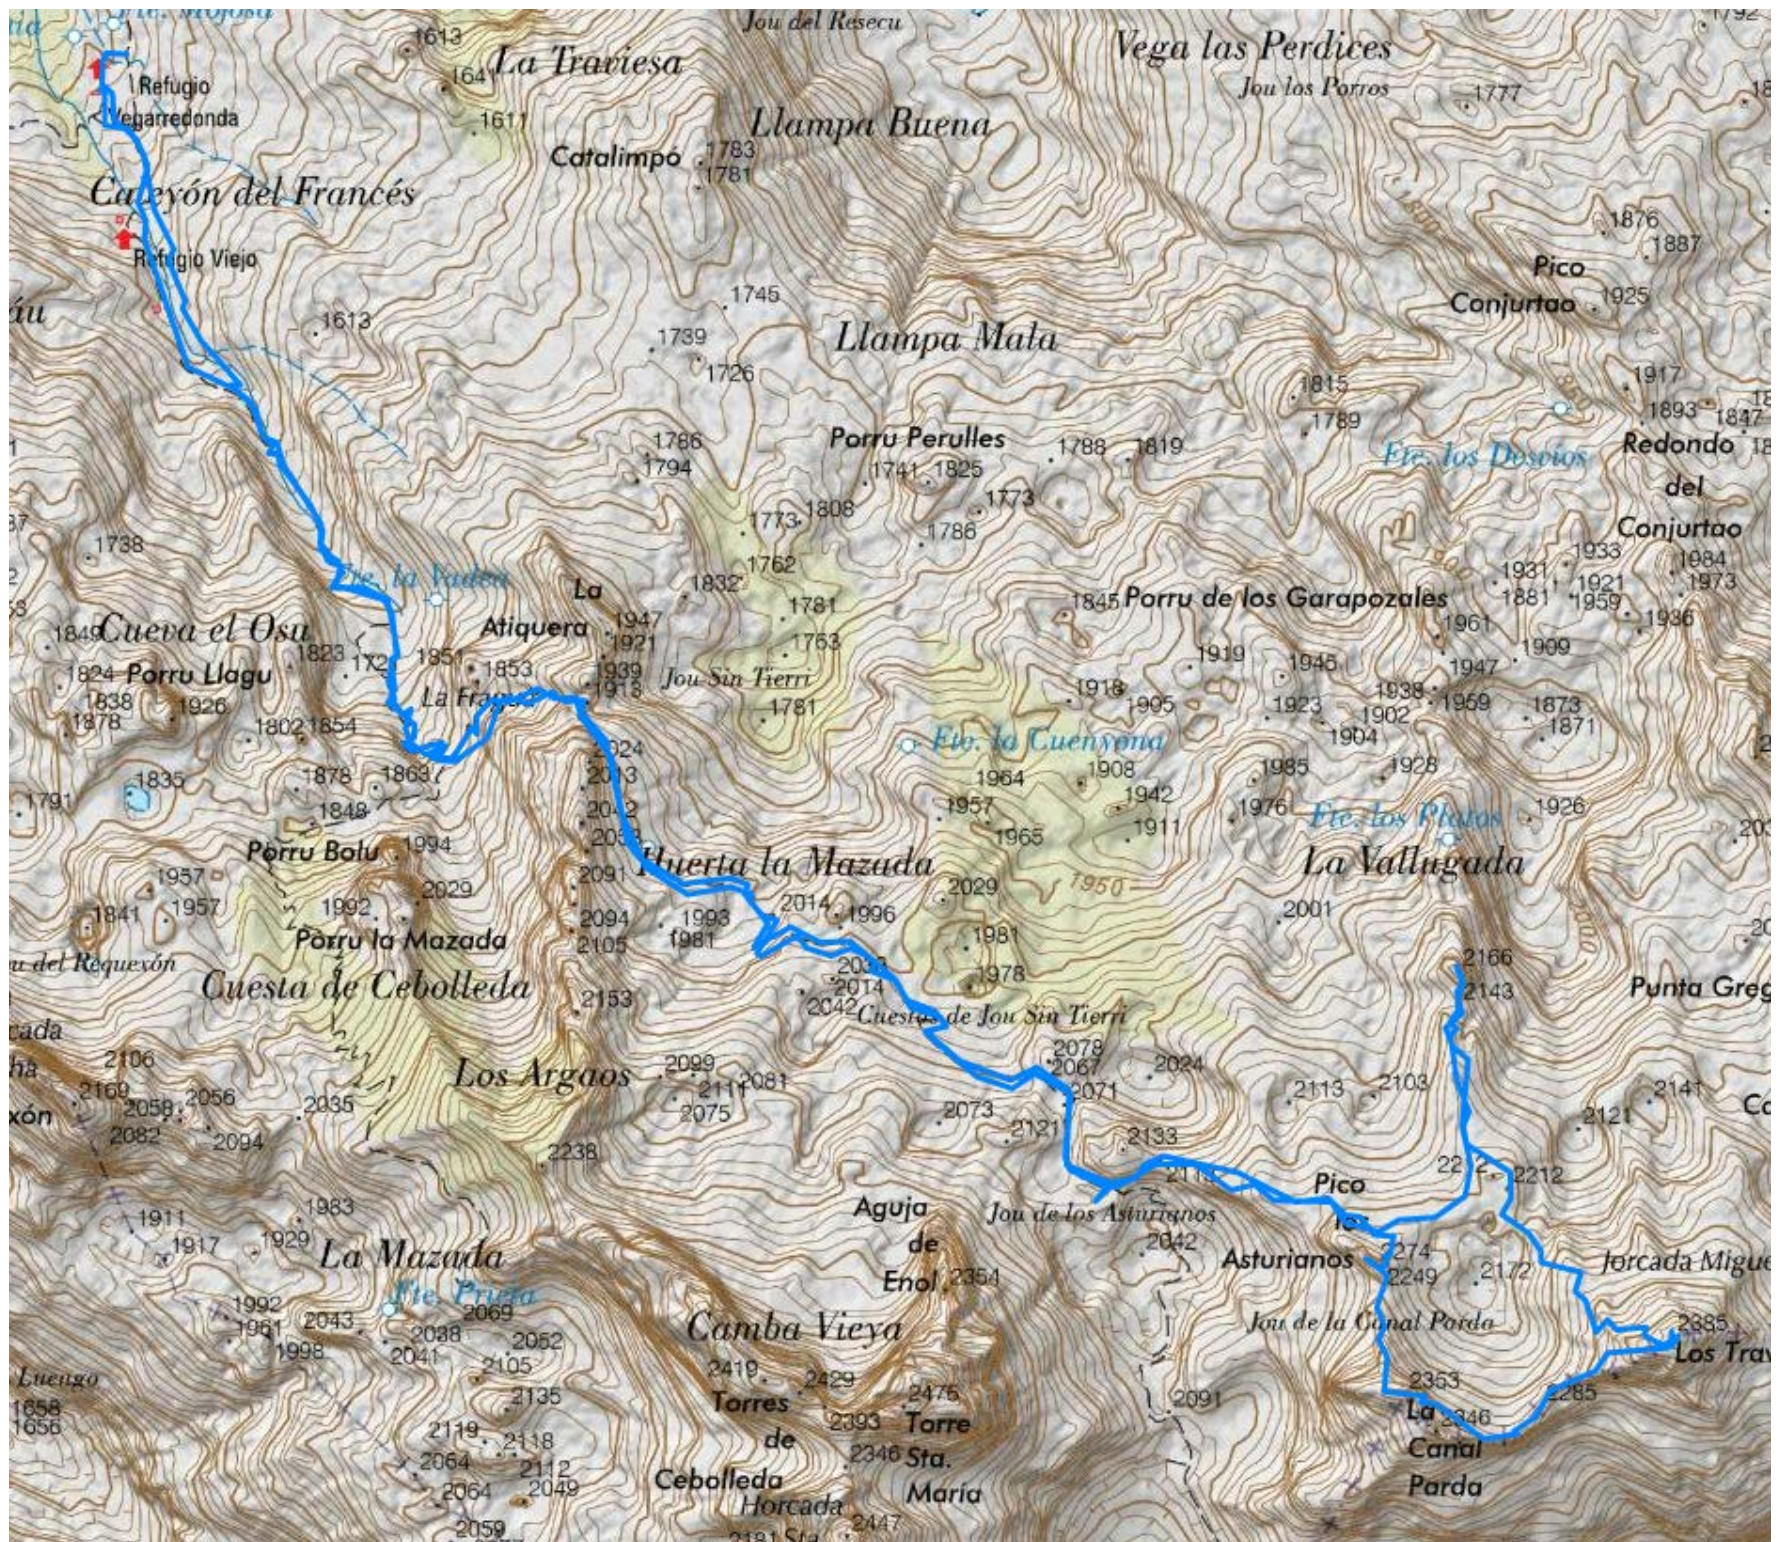

# Viernes 30

Pan del Carmen  
Refugio Vegarredonda

# Sábado 1

Refugio Vegarredonda  
Vuelta Peña Santa

# Sabado 1

Refugio Vegarredonda  
Pico Asturianos

## Domingo 2

Refugio Vegarredonda  
Mirador de Oriales  
Pico Cotalba