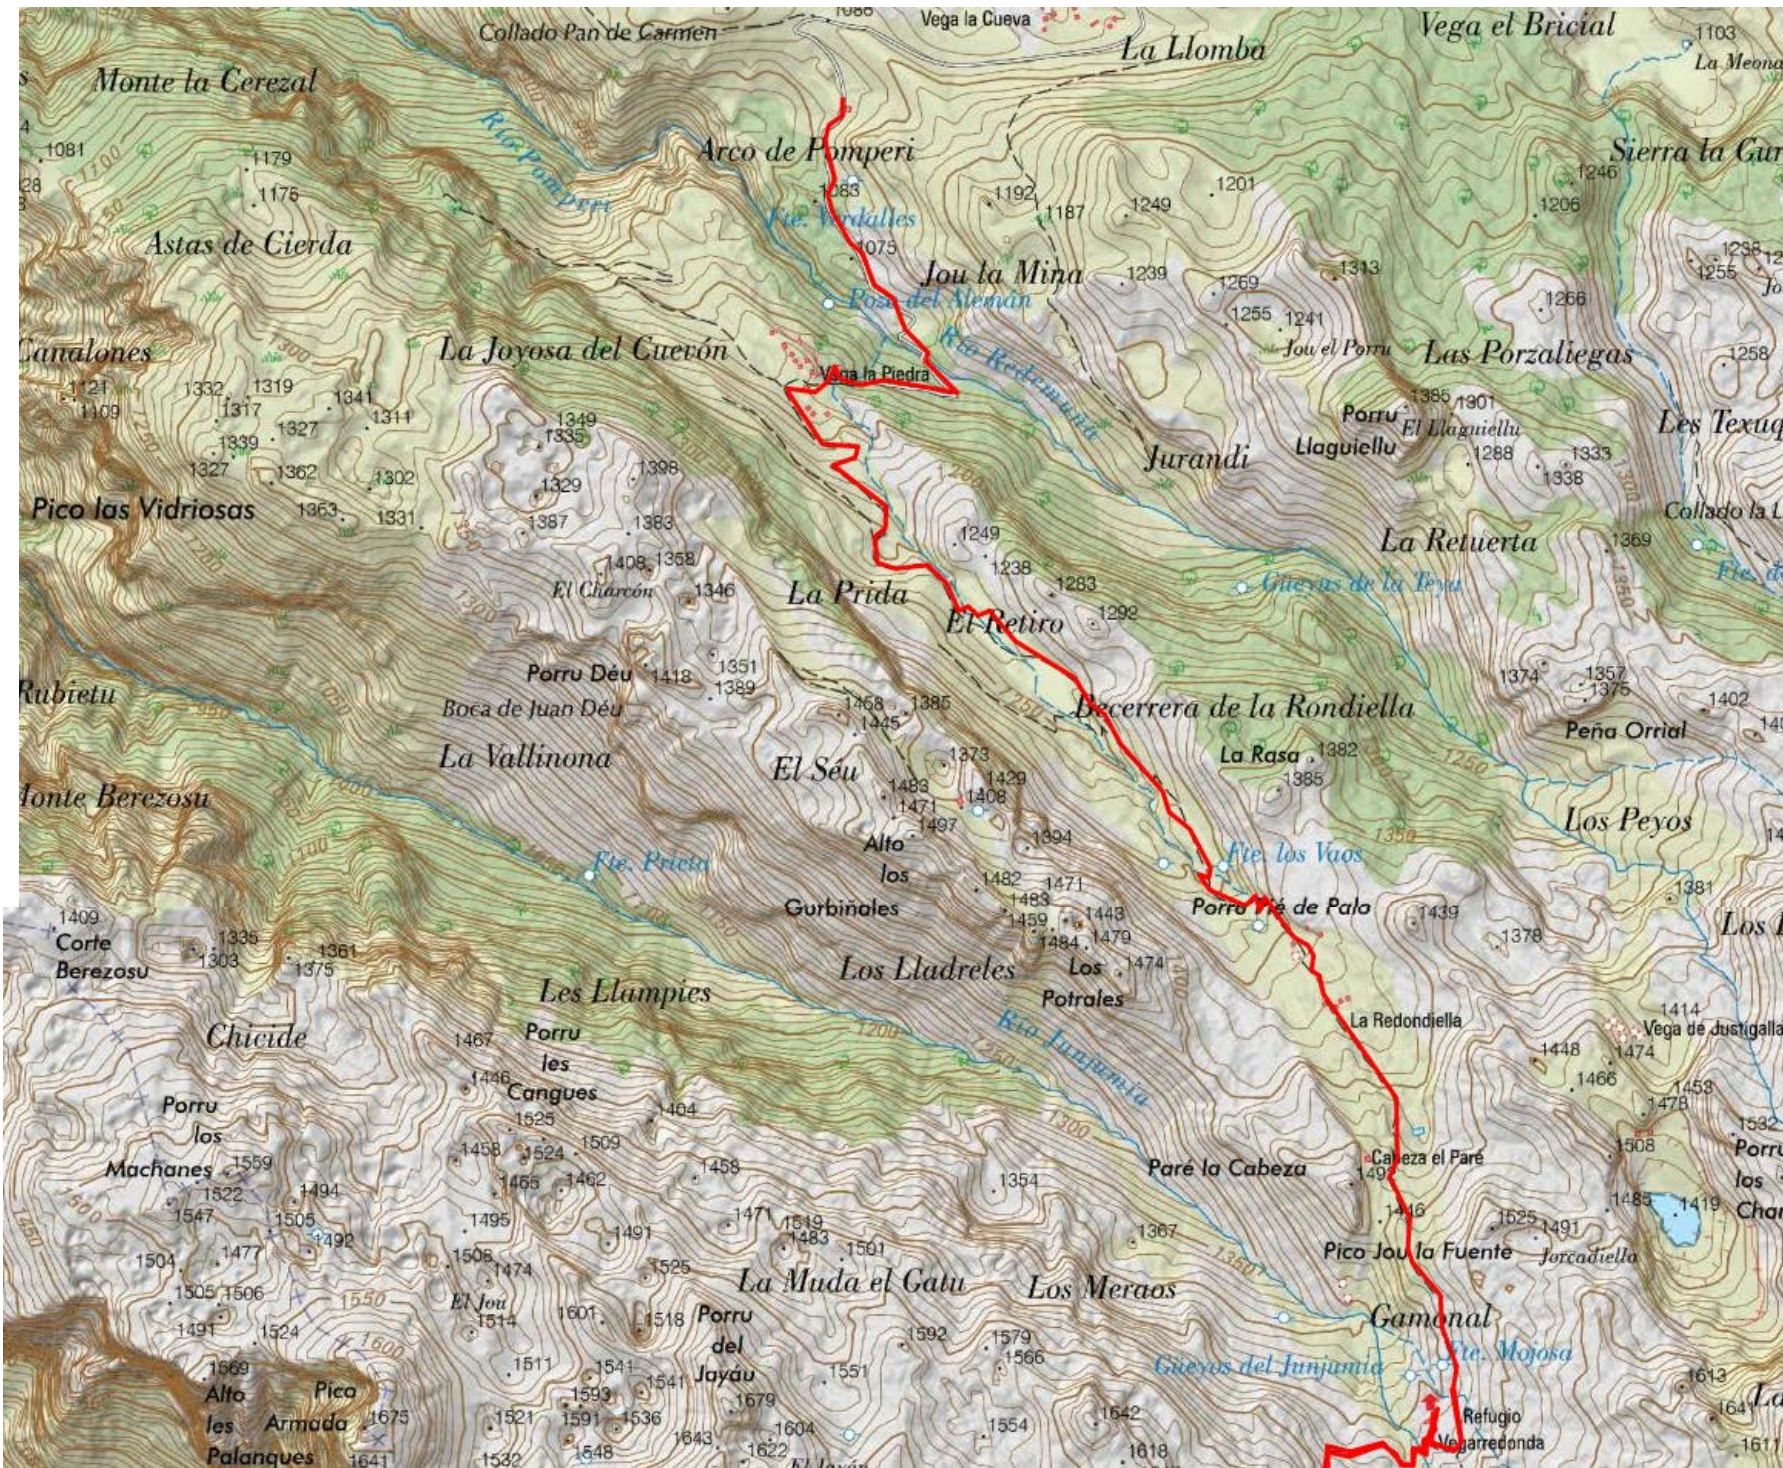

# Viernes 30

Pan del Carmen  
Refugio Vegarredonda

# Sábado 1

Refugio Vegarredonda  
Vuelta Peña Santa

# Sabado 1

Refugio Vegarredonda  
Pico Asturianos

## Domingo 2

Refugio Vegarredonda  
Mirador de Oriales  
Pico Cotalba