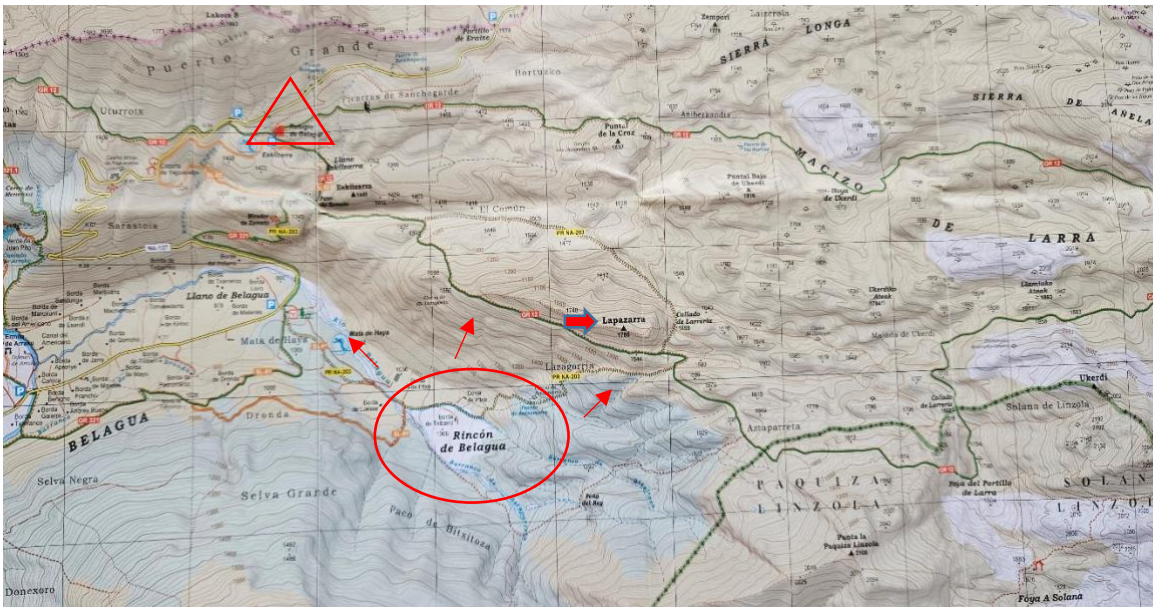

MAPAS VALLE DE BELAGUA Y DEL RONCAL

Alojamiento: Refugio de Belagua (carr., NA-137, 31417, Puerto de Belagua).

Localización opciones sábado 23 desde Refugio de Belagua (Pico Anie, y demás picos de las otras opciones).

Localización de Picos Arlas, Latras, Murlon, Anie y Soum Couy.

Localización opción A domingo 24, desde Rincón de Belagua, Pico Lapazarra.

Mapa del macizo de Larra, desde subida al Pico Anie (Mesa de los Tres Reyes).