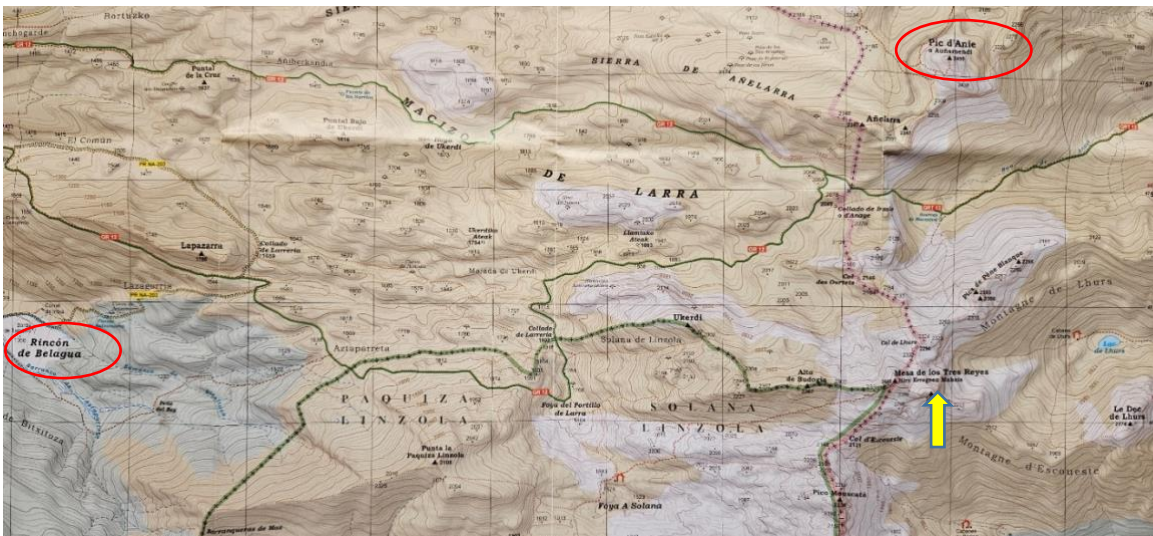

MAPAS VALLE DE BELAGUA Y DEL RONCAL

Alojamiento: Refugio de Belagua (carr., NA-137, 31417, Puerto de Belagua).

Localización opciones sábado 23 desde Refugio de Belagua (Pico Anie, y demás picos de las otras opciones).

Localización de Picos Arlas, Latras, Murlon, Anie y Soum Couy.

Localización opción A domingo 24, desde Rincón de Belagua, Pico Lapazarra.

Mapa del macizo de Larra, desde subida al Pico Anie (Mesa de los Tres Reyes).