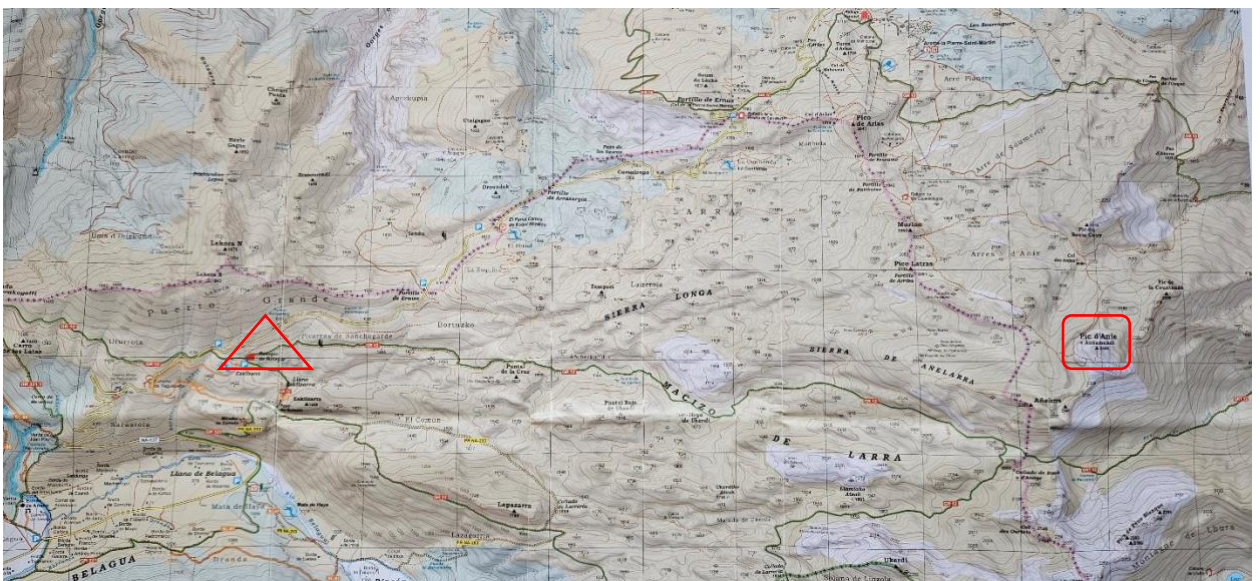

MAPAS VALLE DE BELAGUA Y DEL RONCAL

Alojamiento: Refugio de Belagua (carr., NA-137, 31417, Puerto de Belagua).

Localización opciones sábado 23 desde Refugio de Belagua (Pico Anie, y demás picos de las otras opciones).

Localización de Picos Arlas, Latras, Murlon, Anie y Soum Couy.

Localización opción A domingo 24, desde Rincón de Belagua, Pico Lapazarra.

Mapa del macizo de Larra, desde subida al Pico Anie (Mesa de los Tres Reyes).