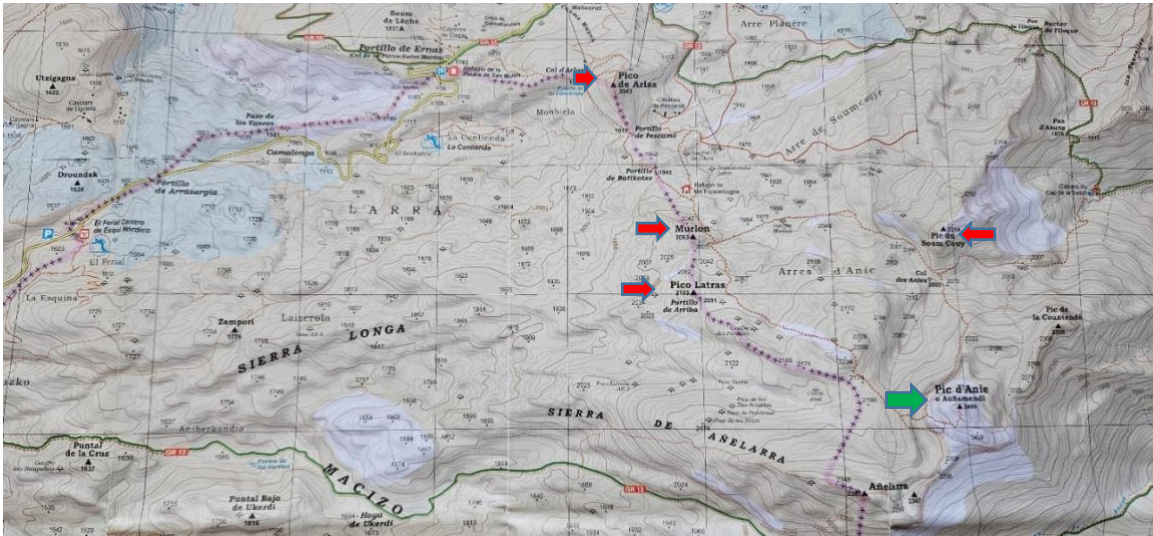

MAPAS VALLE DE BELAGUA Y DEL RONCAL

Alojamiento: Refugio de Belagua (carr., NA-137, 31417, Puerto de Belagua).

Localización opciones sábado 23 desde Refugio de Belagua (Pico Anie, y demás picos de las otras opciones).

Localización de Picos Arlas, Latras, Murlon, Anie y Soum Couy.

Localización opción A domingo 24, desde Rincón de Belagua, Pico Lapazarra.

Mapa del macizo de Larra, desde subida al Pico Anie (Mesa de los Tres Reyes).