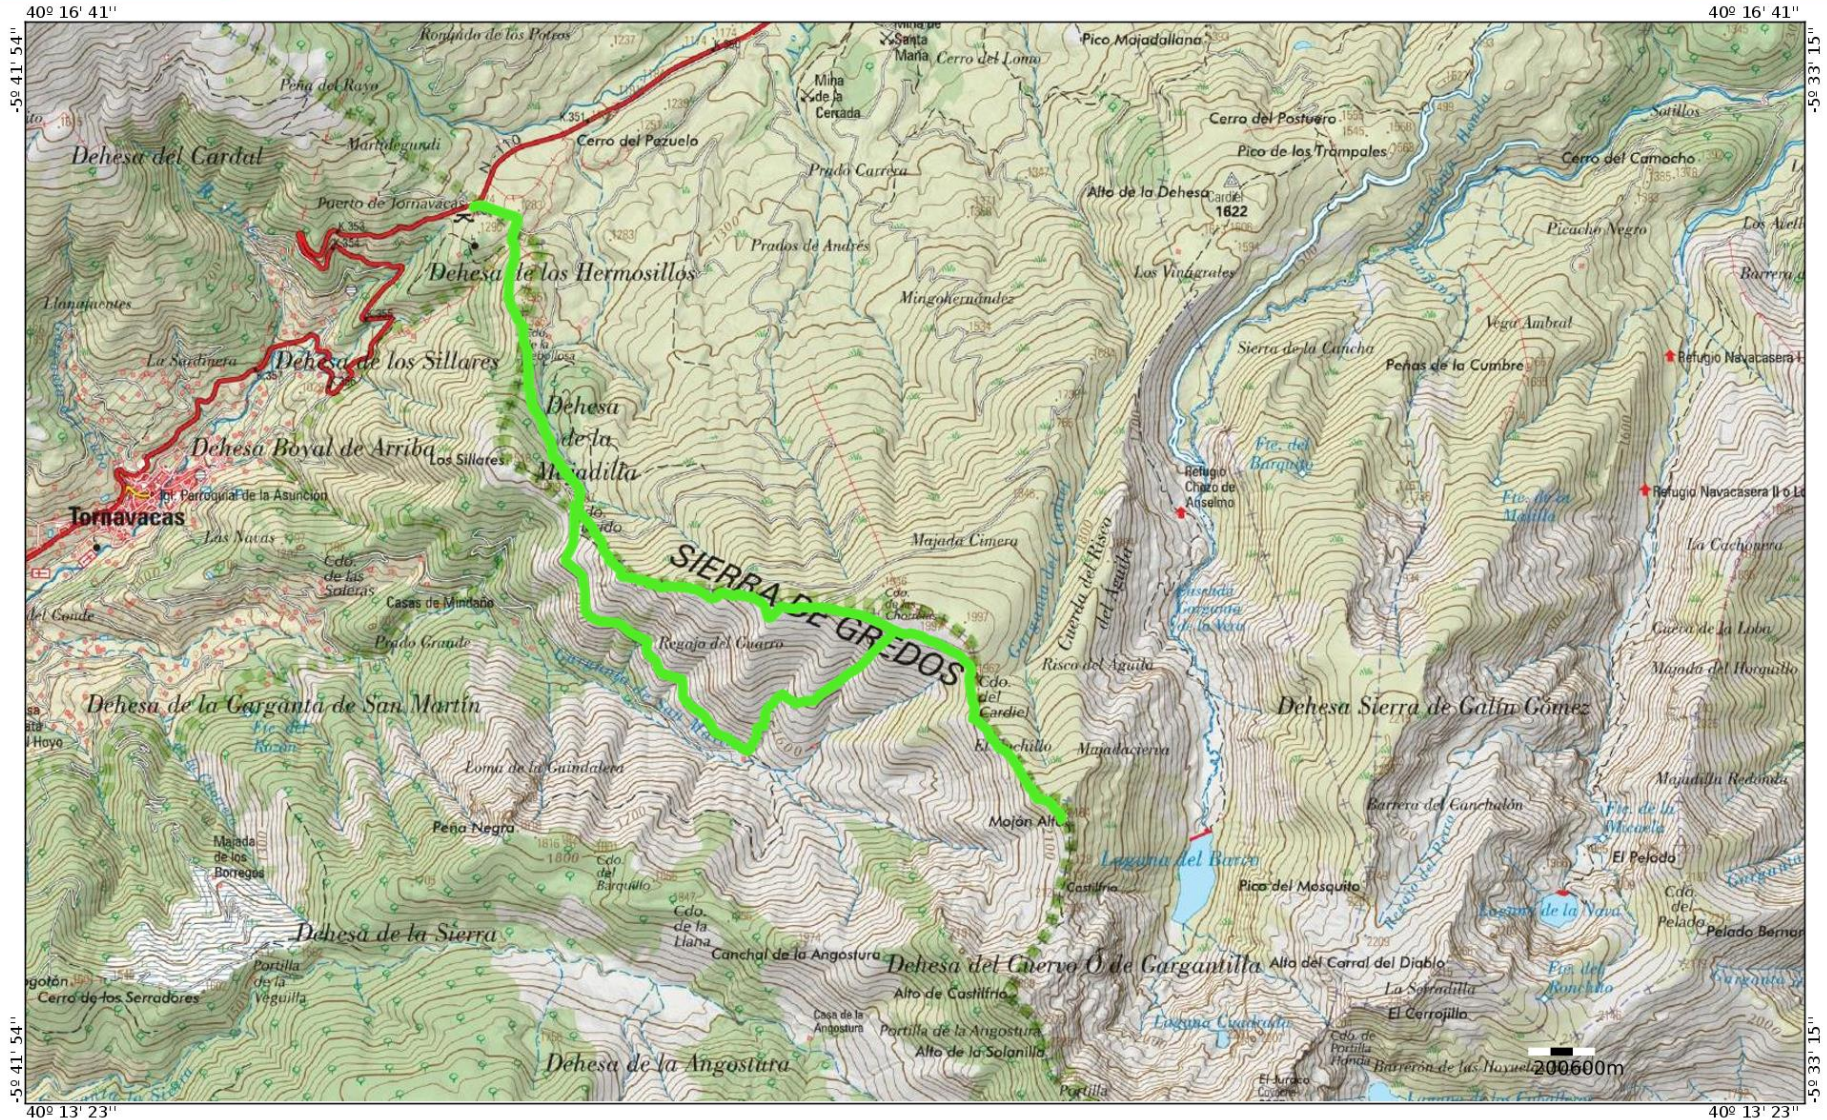

Rutas Sábado	14/2/2024
	EPSG:3857 (WGS84)

Ruta Corta Sábado	14/2/2024
Centro de interpretación - Garganta de los infiernos (Los Pilonos) - Garganta chica - Collado de las Losas - Jerte - Centro de interpretación	EPSG:3857 (WGS84)

Ruta Larga Sábado	14/2/2024
Centro de interpretación - Garganta de los infiernos (Los Pilones) - Garganta chica - Collado de las Losas - Jerte - Garganta de los Papúos - Jerte - Centro de Interpretación	EPSG:3857 (WGS84)

Domingo Corta	14/2/2024
Puerto de Tornavacas - Collado Herido - Collado de las Chorreras - Collado del Cardiel - Garganta de San Martín - Collado Herido - Puerto de Tornavacas	EPSG:3857 (WGS84)

Domingo Larga	14/2/2024
Puerto de Tornavacas - Collado Herido - Collado de las Chorreras - Collado del Cardiel - Mojón Alto (2151m) - Collado Cardiel - Garganta de San Martín - Collado Herido - Puerto de Tornavacas	EPSG:3857 (WGS84)