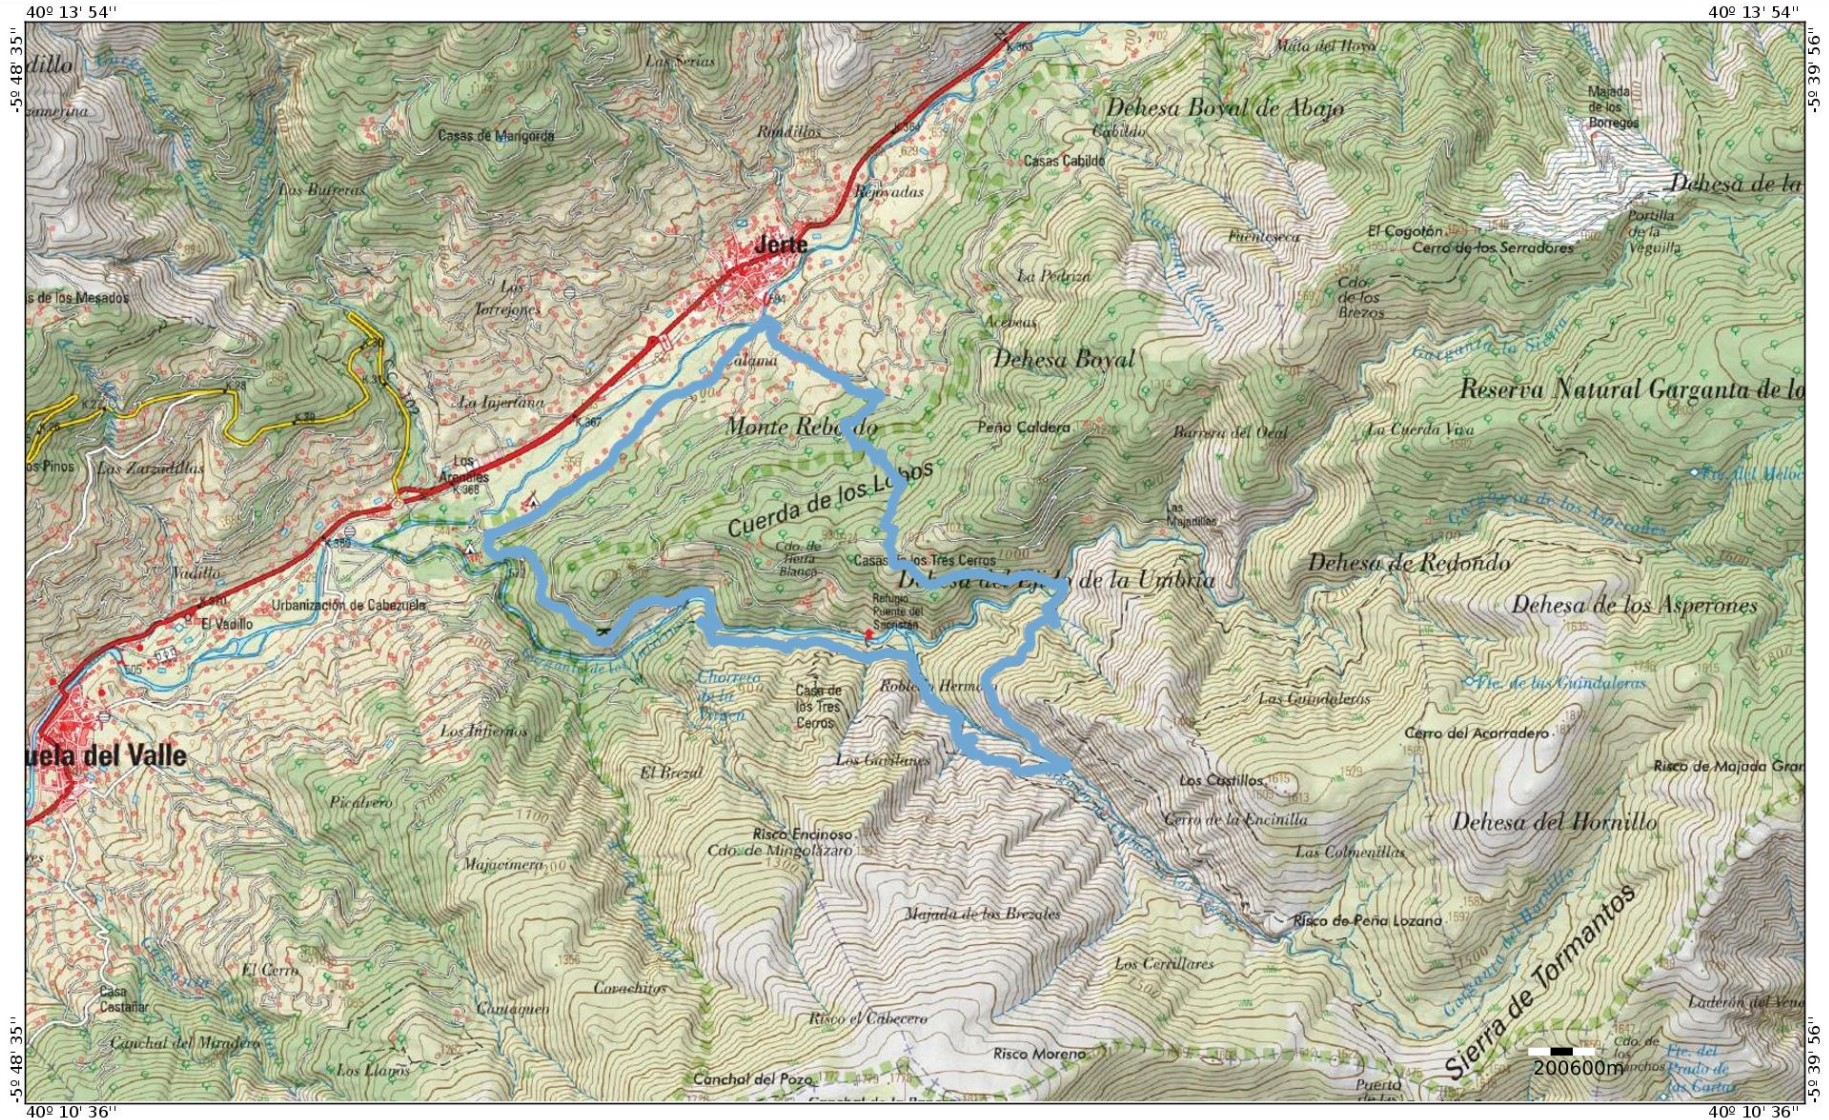

Rutas Sábado	14/2/2024
	EPSG:3857 (WGS84)

Ruta Corta Sábado	14/2/2024
Centro de interpretación - Garganta de los infiernos (Los Pilonos) - Garganta chica - Collado de las Losas - Jerte - Centro de interpretación	EPSG:3857 (WGS84)

Ruta Larga Sábado	14/2/2024
Centro de interpretación - Garganta de los infiernos (Los Pilones) - Garganta chica - Collado de las Losas - Jerte - Garganta de los Papúos - Jerte - Centro de Interpretación	EPSG:3857 (WGS84)

Domingo Corta	14/2/2024
Puerto de Tornavacas - Collado Herido - Collado de las Chorreras - Collado del Cardiel - Garganta de San Martín - Collado Herido - Puerto de Tornavacas	EPSG:3857 (WGS84)

Domingo Larga	14/2/2024
Puerto de Tornavacas - Collado Herido - Collado de las Chorreras - Collado del Cardiel - Mojón Alto (2151m) - Collado Cardiel - Garganta de San Martín - Collado Herido - Puerto de Tornavacas	EPSG:3857 (WGS84)