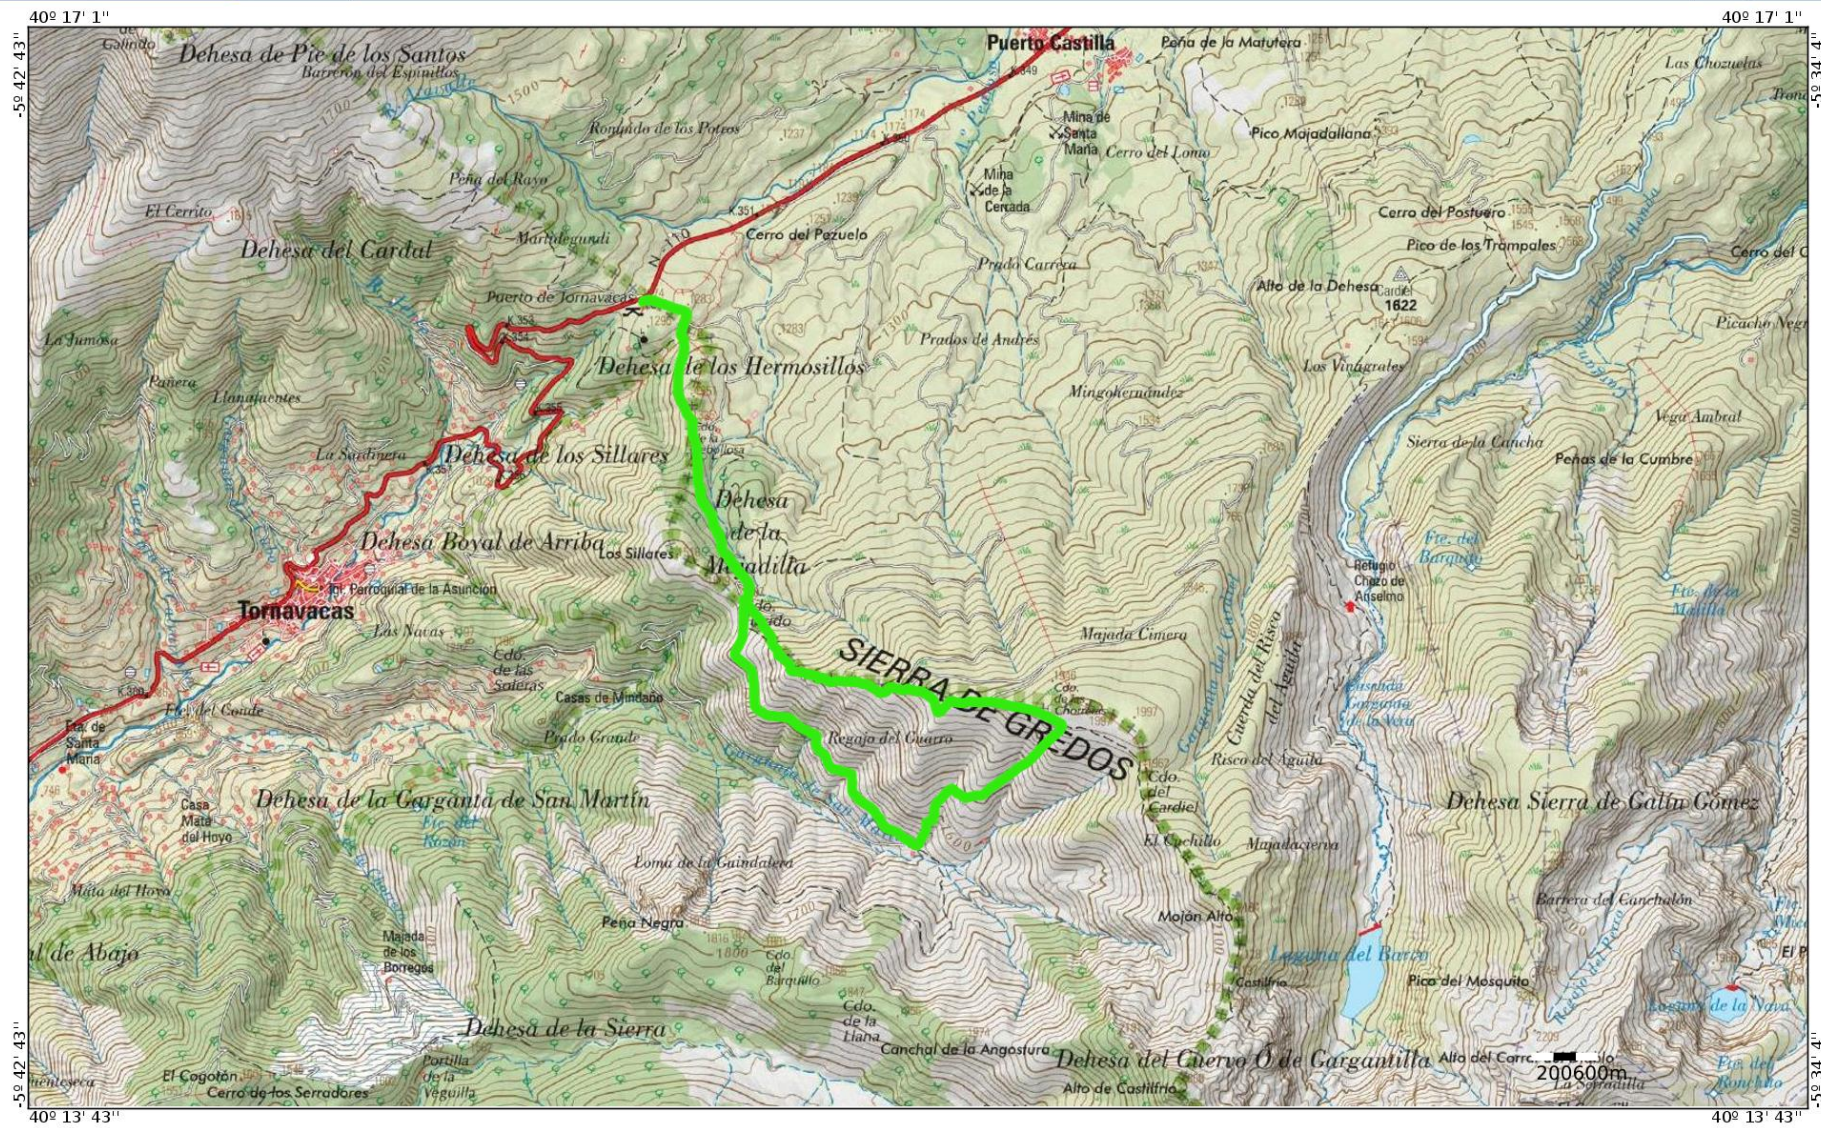

Rutas Sábado	14/2/2024
	EPSG:3857 (WGS84)

Ruta Corta Sábado	14/2/2024
Centro de interpretación - Garganta de los infiernos (Los Pilonos) - Garganta chica - Collado de las Losas - Jerte - Centro de interpretación	EPSG:3857 (WGS84)

Ruta Larga Sábado	14/2/2024
Centro de interpretación - Garganta de los infiernos (Los Pilones) - Garganta chica - Collado de las Losas - Jerte - Garganta de los Papúos - Jerte - Centro de Interpretación	EPSG:3857 (WGS84)

Domingo Corta	14/2/2024
Puerto de Tornavacas - Collado Herido - Collado de las Chorreras - Collado del Cardiel - Garganta de San Martín - Collado Herido - Puerto de Tornavacas	EPSG:3857 (WGS84)

Domingo Larga	14/2/2024
Puerto de Tornavacas - Collado Herido - Collado de las Chorreras - Collado del Cardiel - Mojón Alto (2151m) - Collado Cardiel - Garganta de San Martín - Collado Herido - Puerto de Tornavacas	EPSG:3857 (WGS84)