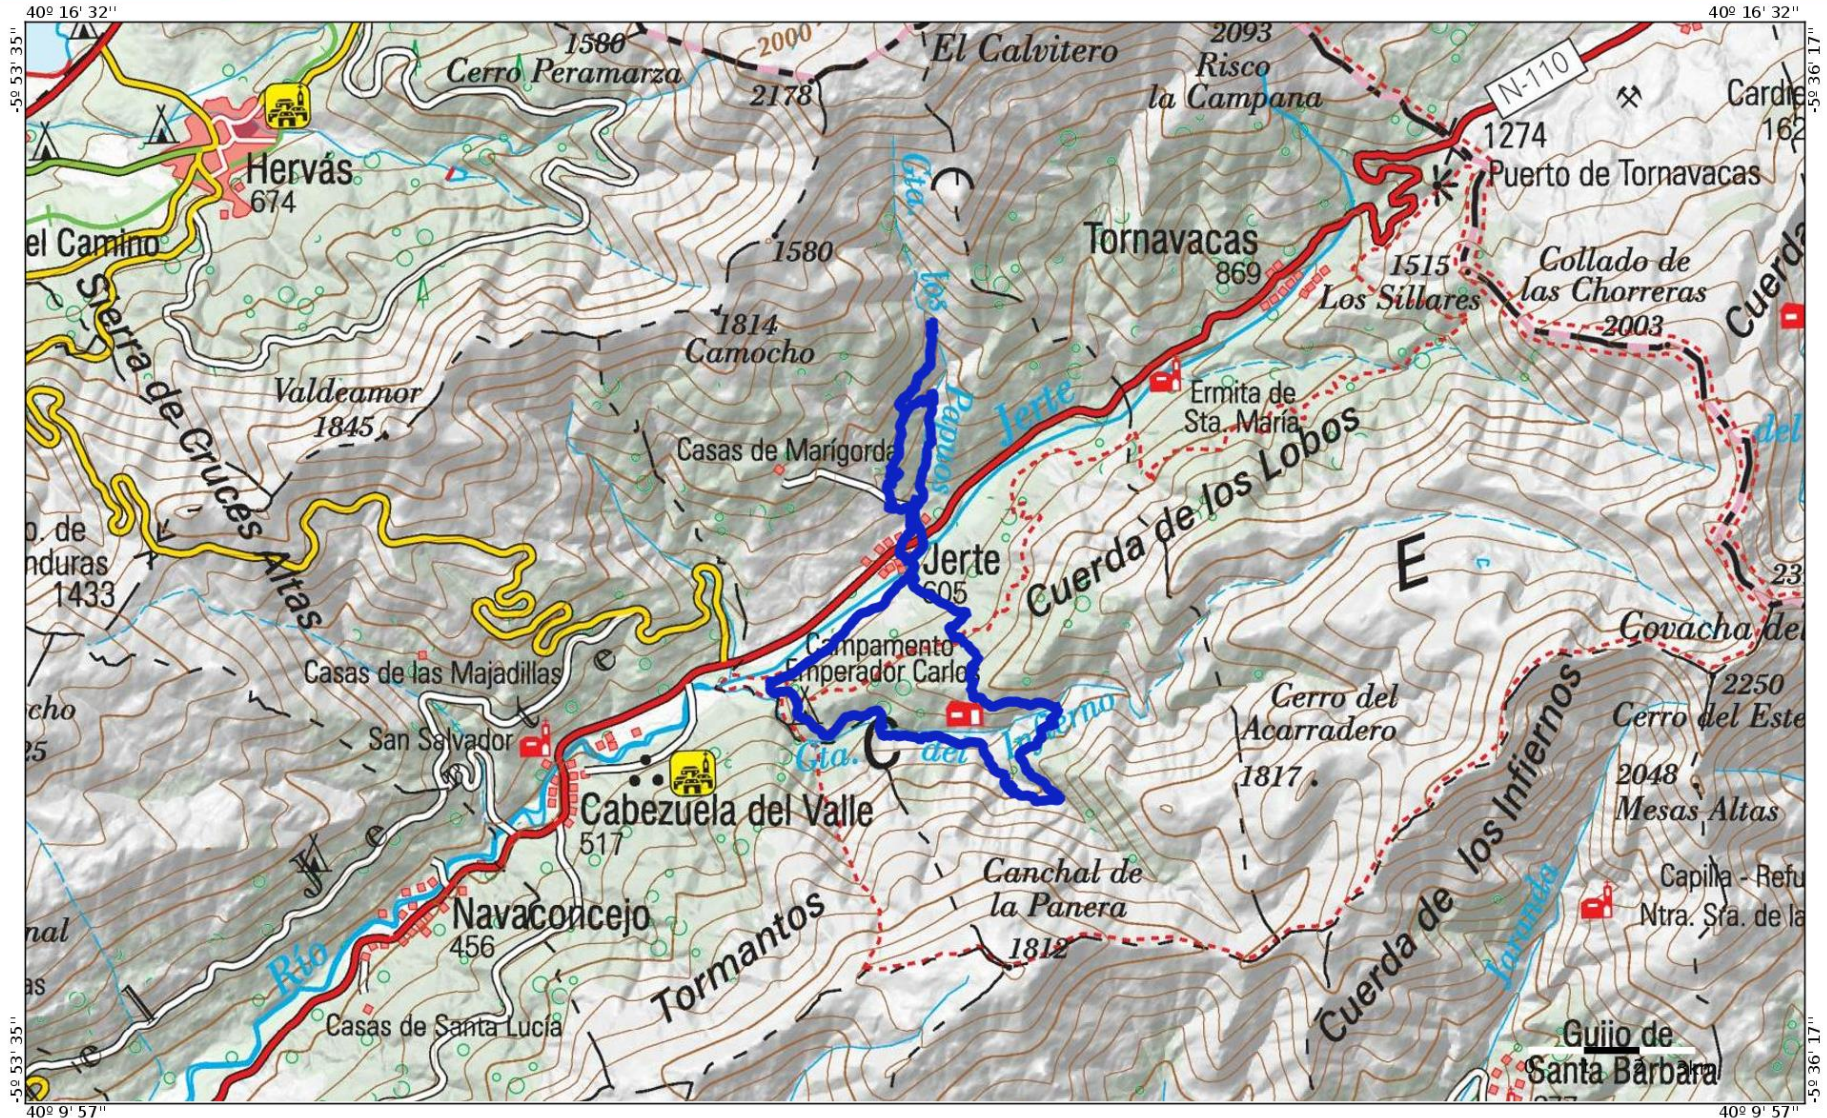

Rutas Sábado	14/2/2024
	EPSG:3857 (WGS84)

Ruta Corta Sábado	14/2/2024
Centro de interpretación - Garganta de los infiernos (Los Pilonos) - Garganta chica - Collado de las Losas - Jerte - Centro de interpretación	EPSG:3857 (WGS84)

Ruta Larga Sábado	14/2/2024
Centro de interpretación - Garganta de los infiernos (Los Pilones) - Garganta chica - Collado de las Losas - Jerte - Garganta de los Papúos - Jerte - Centro de Interpretación	EPSG:3857 (WGS84)

Domingo Corta	14/2/2024
Puerto de Tornavacas - Collado Herido - Collado de las Chorreras - Collado del Cardiel - Garganta de San Martín - Collado Herido - Puerto de Tornavacas	EPSG:3857 (WGS84)

Domingo Larga	14/2/2024
Puerto de Tornavacas - Collado Herido - Collado de las Chorreras - Collado del Cardiel - Mojón Alto (2151m) - Collado Cardiel - Garganta de San Martín - Collado Herido - Puerto de Tornavacas	EPSG:3857 (WGS84)