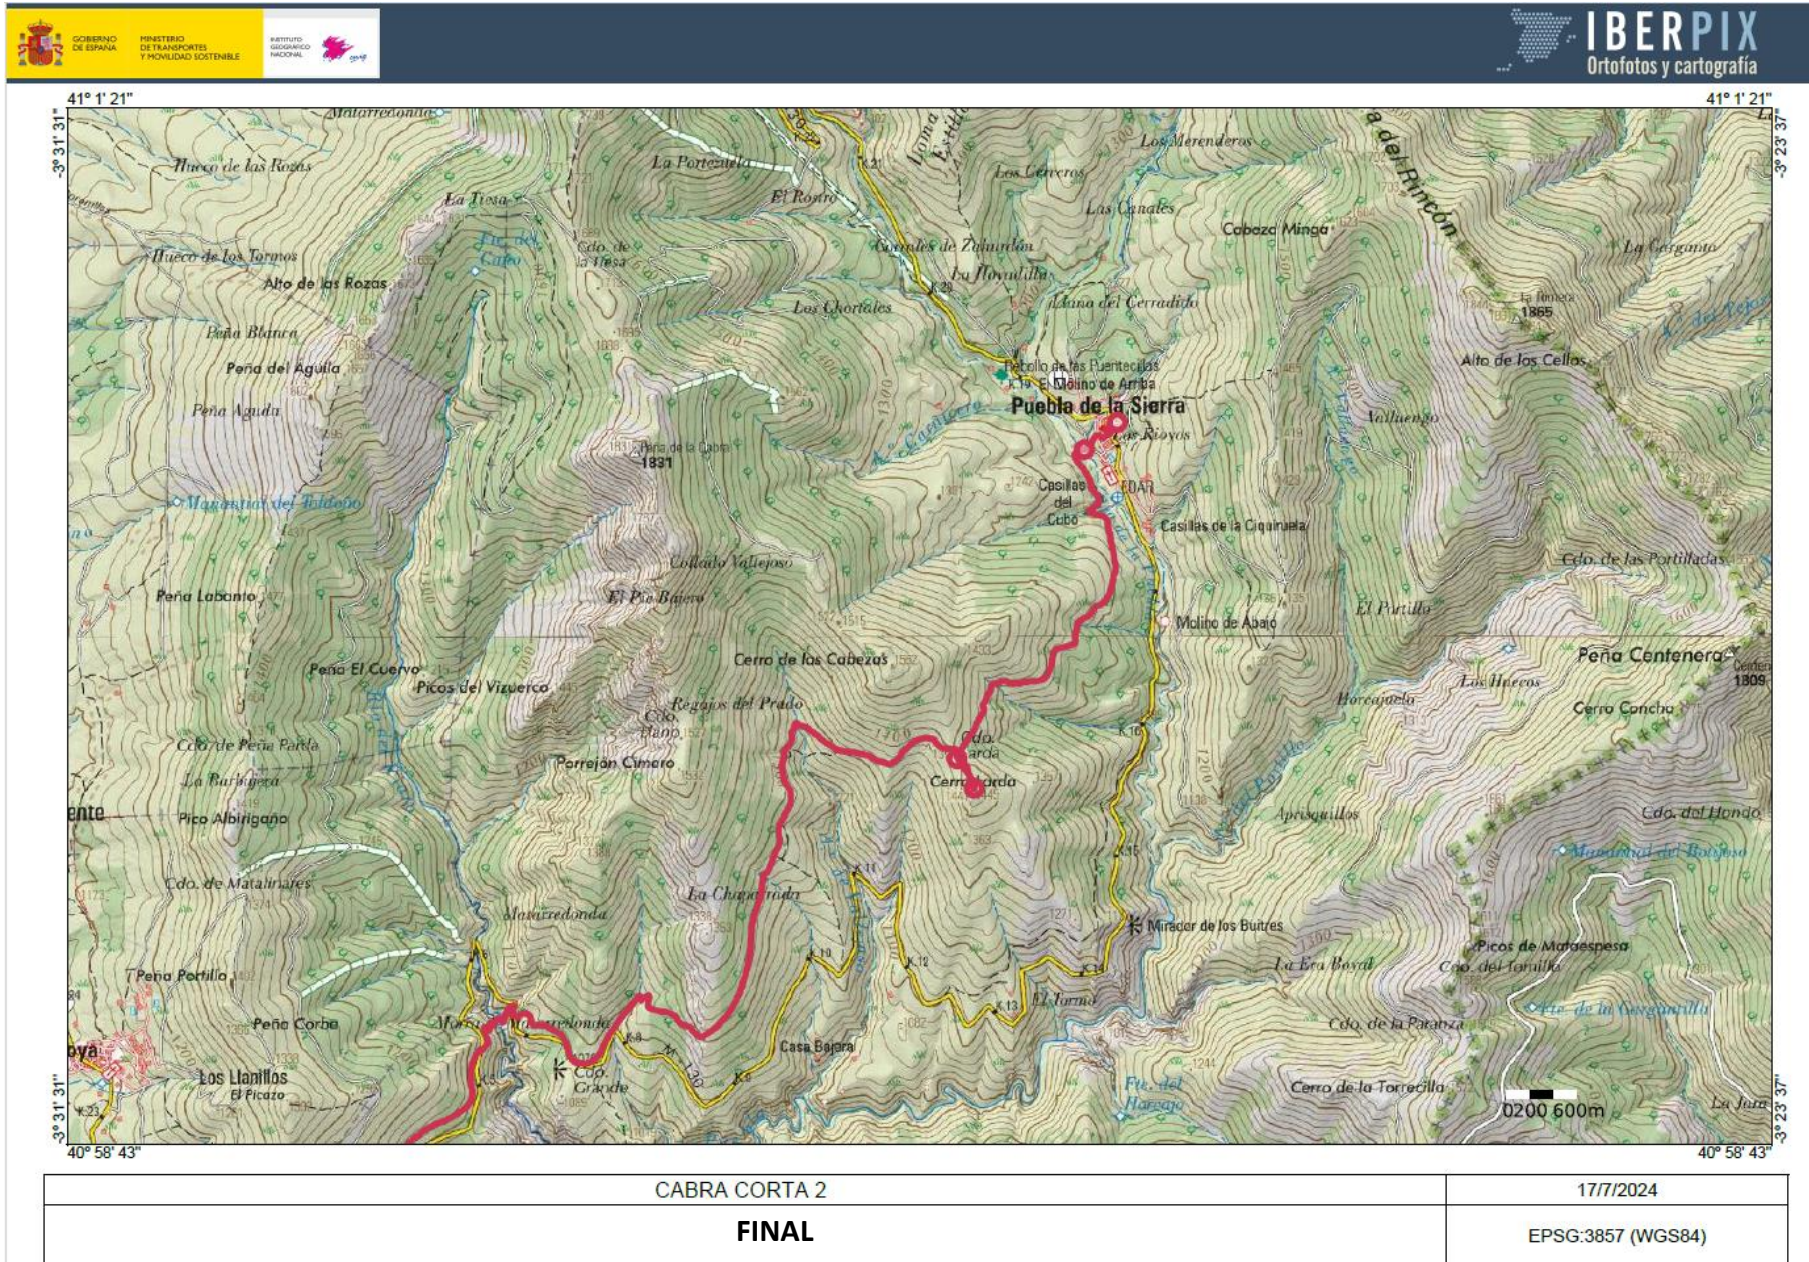

GRUPO DE MONTAÑA PEGASO

Peña la Cabra / Domingo, 15 de Septiembre de 2024

GRUPO DE MONTAÑA PEGASO

Peña la Cabra / Domingo, 15 de Septiembre de 2024

GRUPO DE MONTAÑA PEGASO

Peña la Cabra / Domingo, 15 de Septiembre de 2024