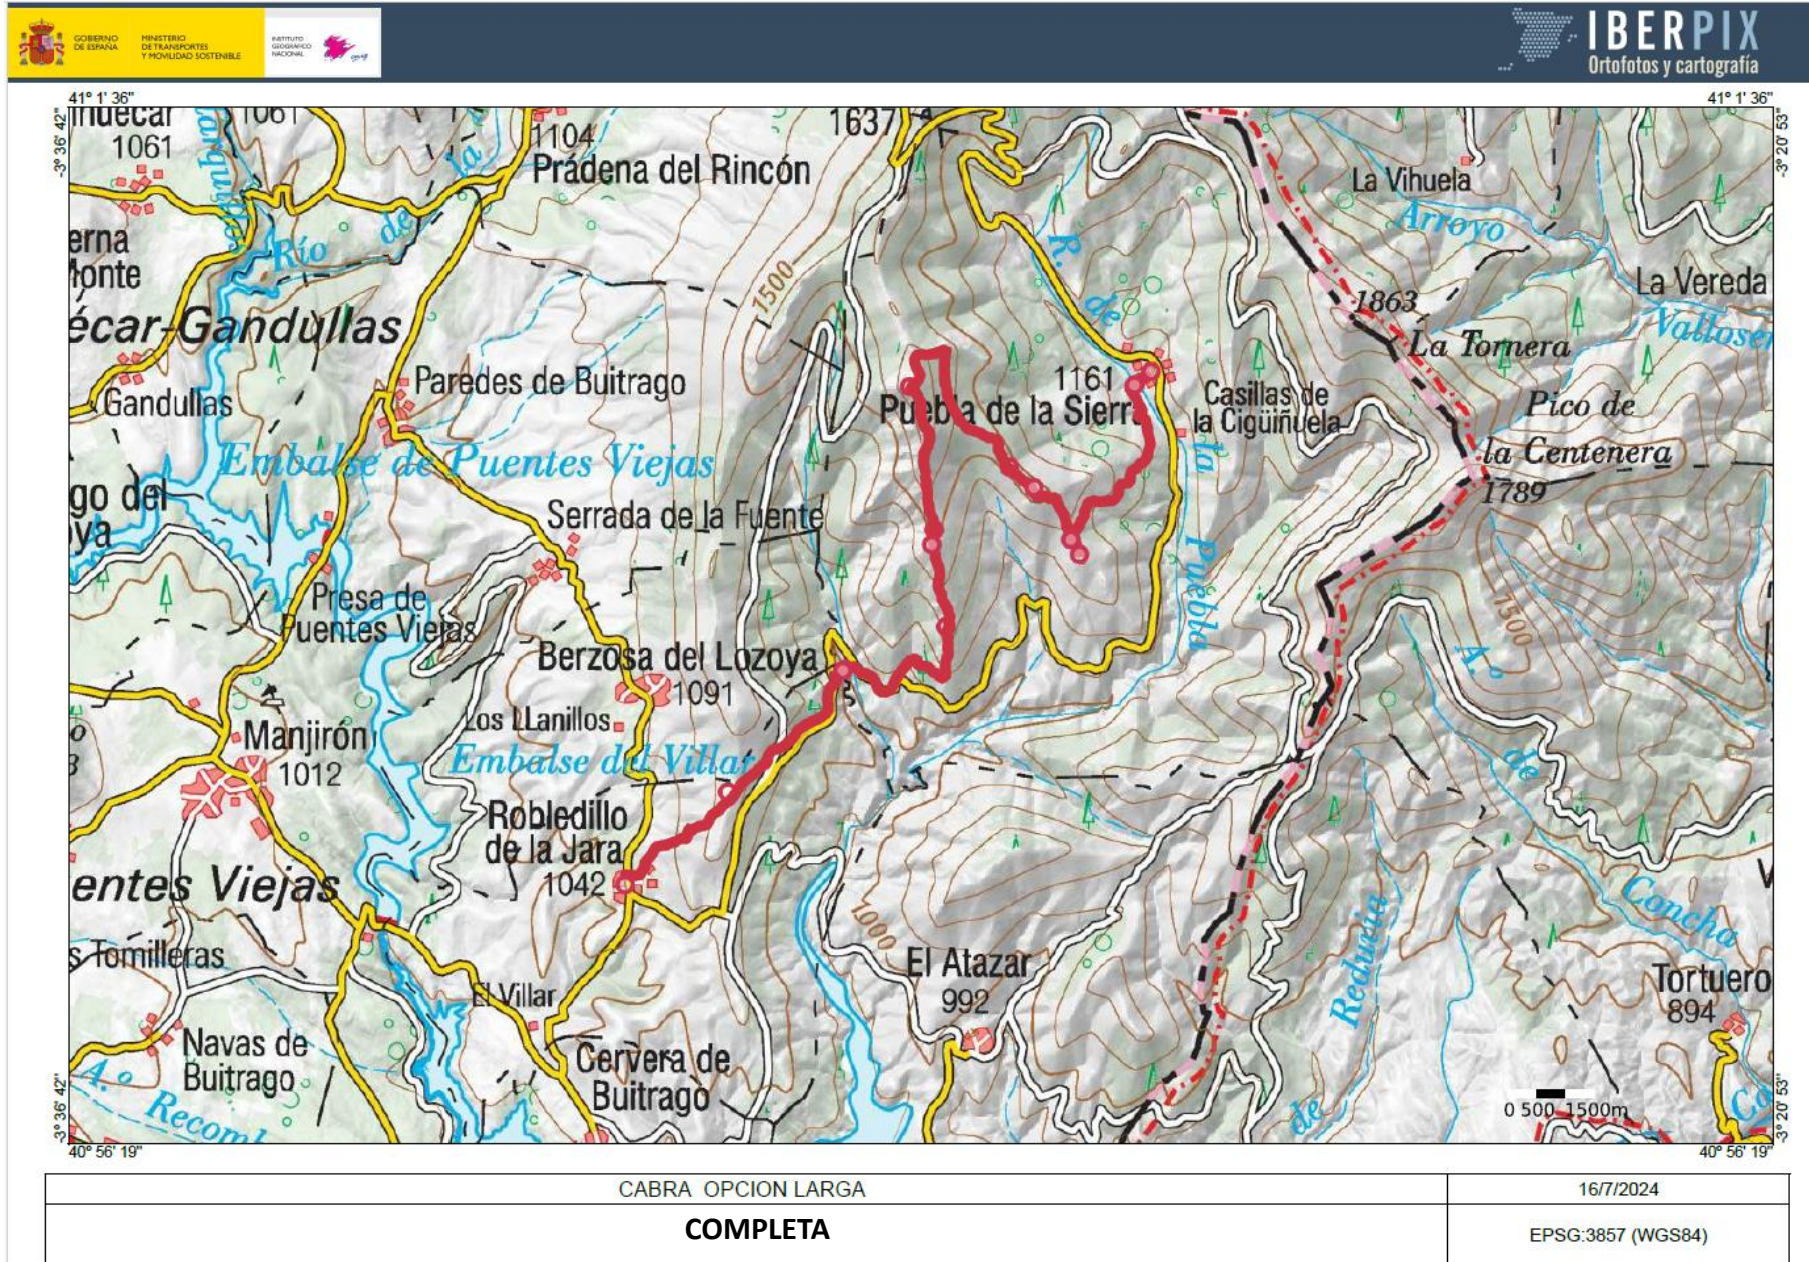

GRUPO DE MONTAÑA PEGASO

Peña la Cabra / Domingo, 15 de Septiembre de 2024

GRUPO DE MONTAÑA PEGASO

Peña la Cabra / Domingo, 15 de Septiembre de 2024

GRUPO DE MONTAÑA PEGASO

Peña la Cabra / Domingo, 15 de Septiembre de 2024