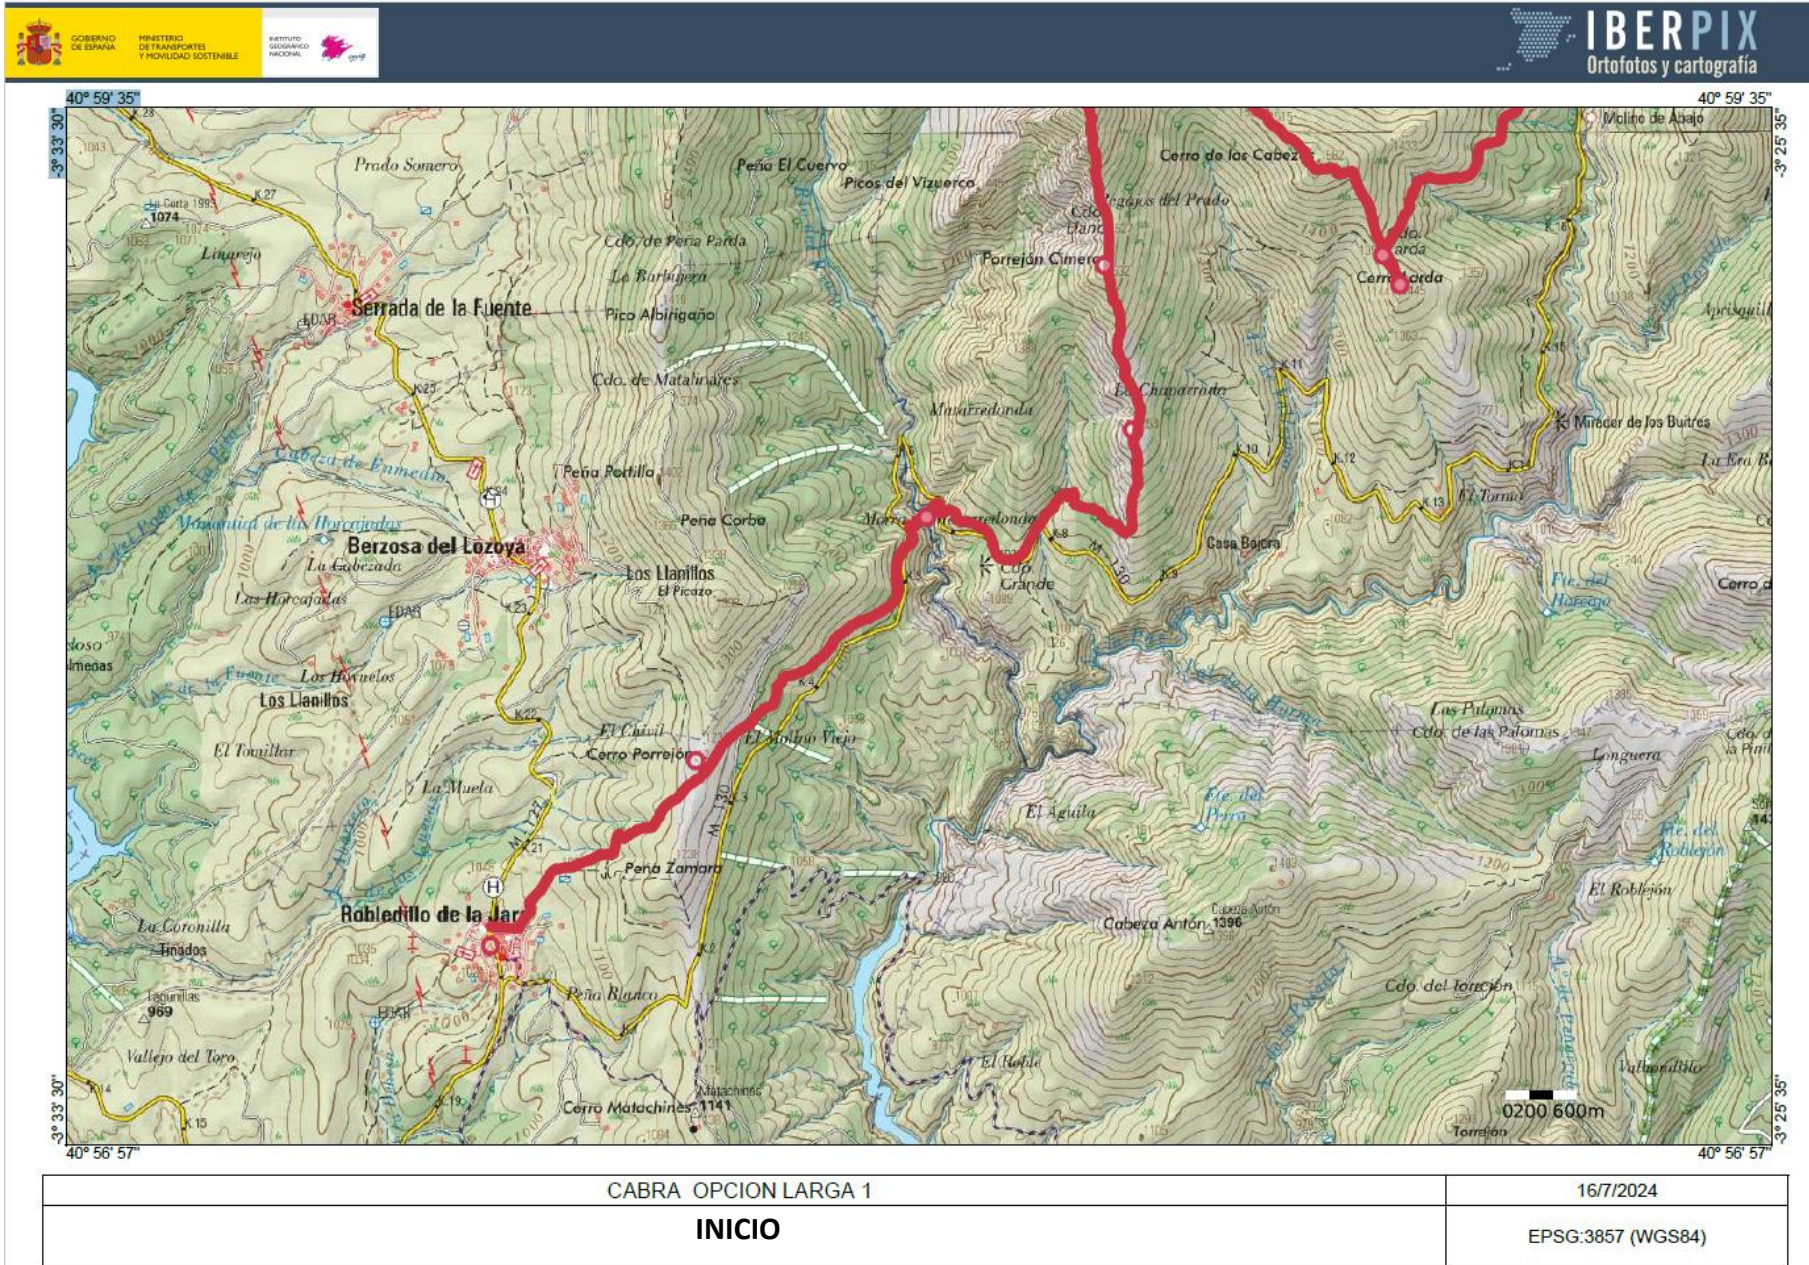

GRUPO DE MONTAÑA PEGASO

Peña la Cabra / Domingo, 15 de Septiembre de 2024

GRUPO DE MONTAÑA PEGASO

Peña la Cabra / Domingo, 15 de Septiembre de 2024

GRUPO DE MONTAÑA PEGASO

Peña la Cabra / Domingo, 15 de Septiembre de 2024