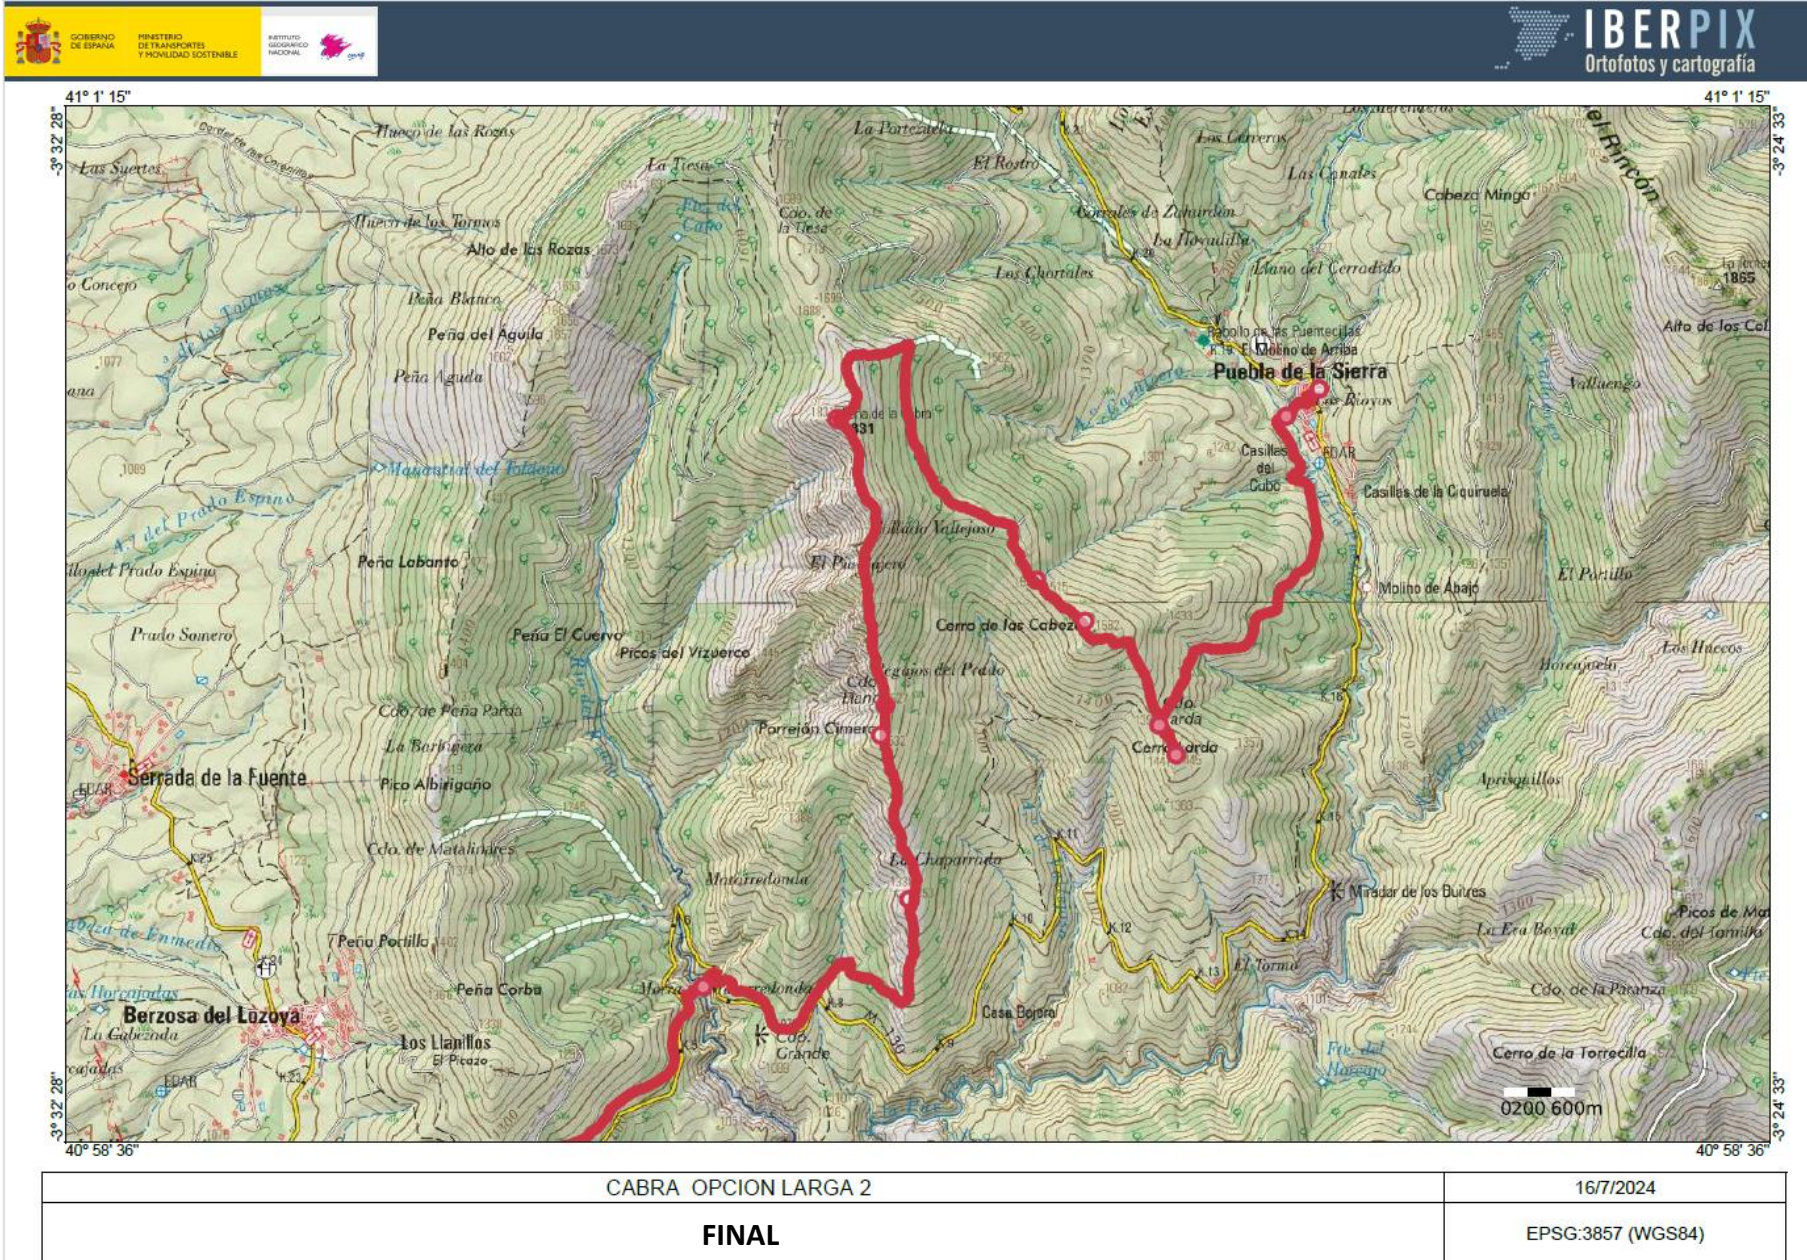

GRUPO DE MONTAÑA PEGASO

Peña la Cabra / Domingo, 15 de Septiembre de 2024

GRUPO DE MONTAÑA PEGASO

Peña la Cabra / Domingo, 15 de Septiembre de 2024

GRUPO DE MONTAÑA PEGASO

Peña la Cabra / Domingo, 15 de Septiembre de 2024