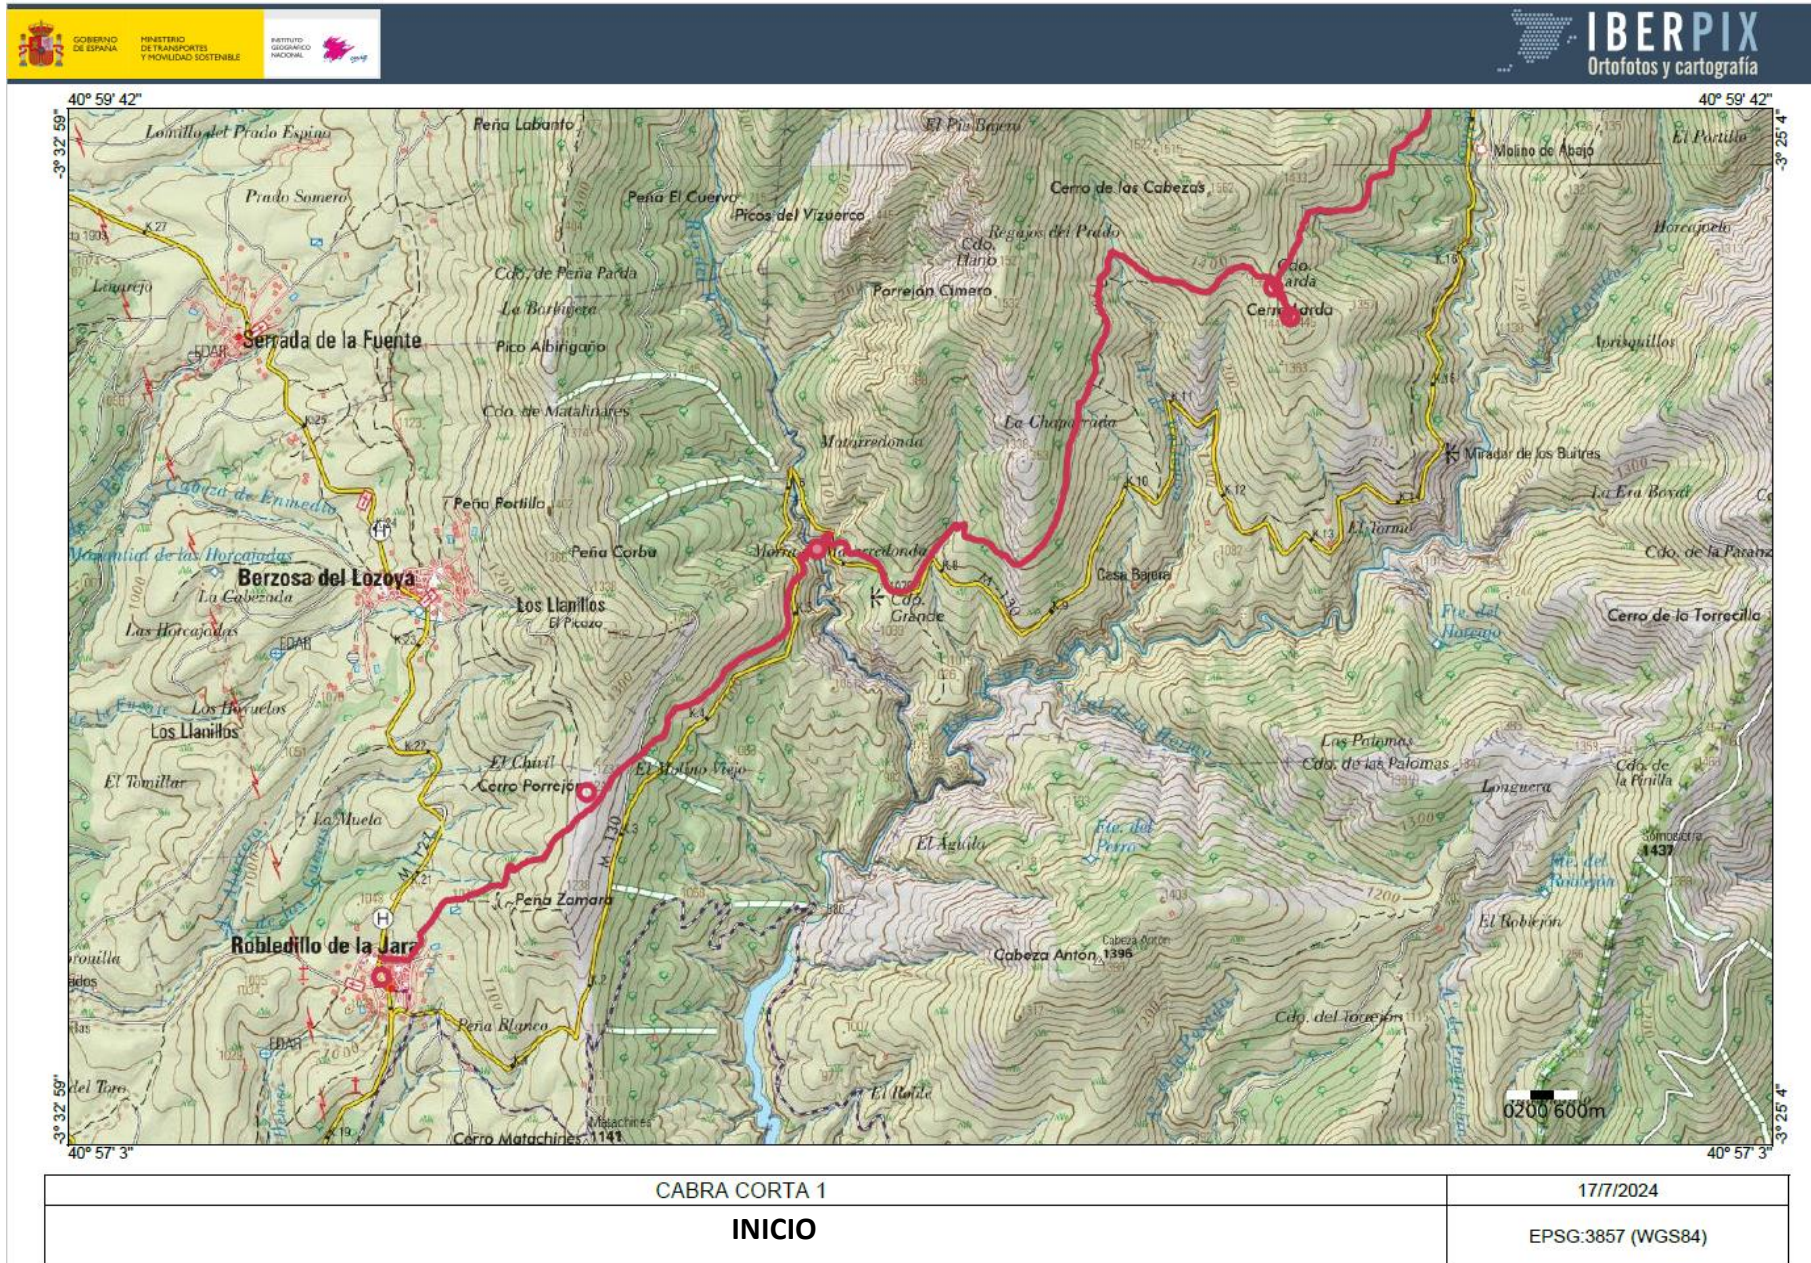

GRUPO DE MONTAÑA PEGASO

Peña la Cabra / Domingo, 15 de Septiembre de 2024

GRUPO DE MONTAÑA PEGASO

Peña la Cabra / Domingo, 15 de Septiembre de 2024

GRUPO DE MONTAÑA PEGASO

Peña la Cabra / Domingo, 15 de Septiembre de 2024