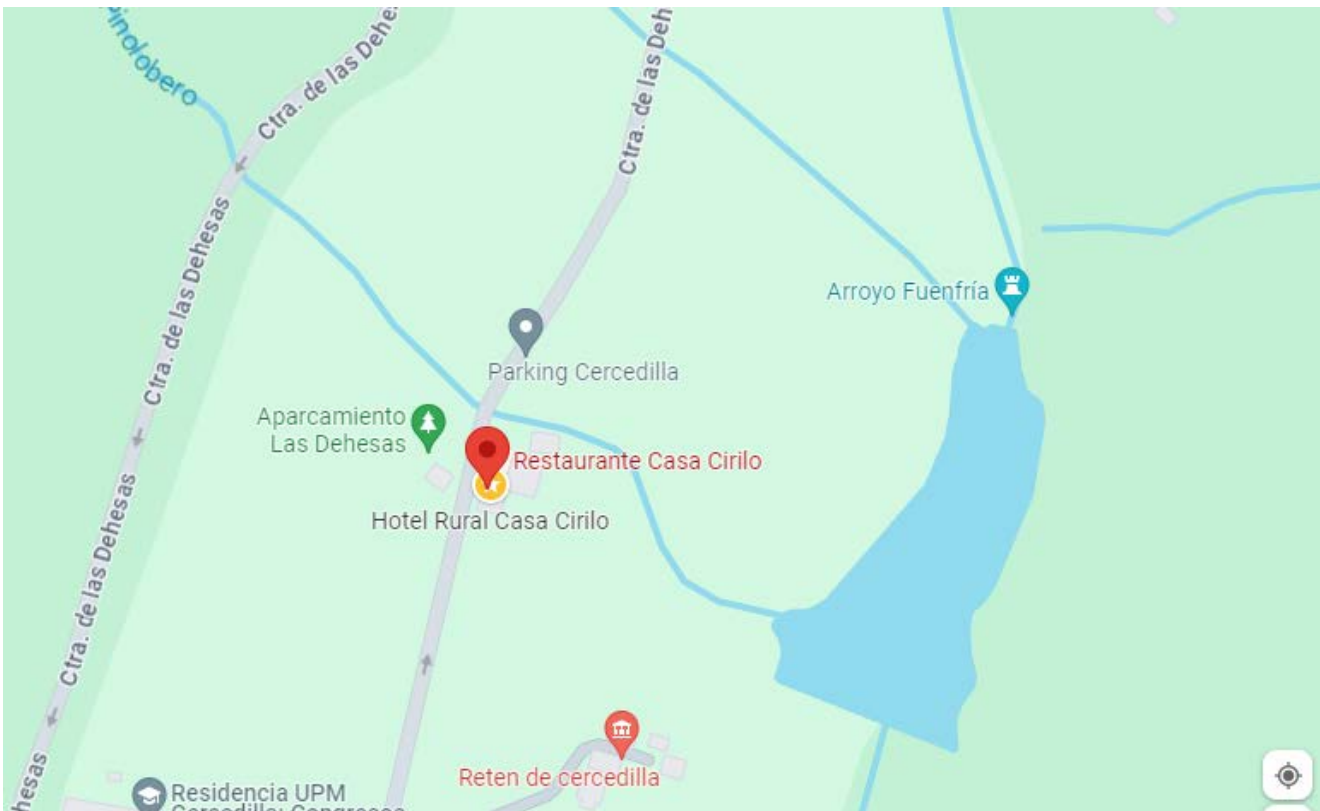

## Ruta de senderismo

“ Pico Majalasca ” Sábado 27 de enero de 2024

Información en mapa de cómo llegar a la zona de las Dehesas de Cercedilla en coche y desde el punto de donde salimos andando.

### **Aparcamiento y punto de encuentro:**

Ctra. de las Dehesas, 4, 28470 Cercedilla, Madrid

<https://maps.app.goo.gl/6sECG2GL2iiH9faMA>

### Lugar de inicio de la ruta:

Ctra. de las Dehesas, 28479 Madrid

<https://maps.app.goo.gl/Xxfgxm11z5rJJS3u6>