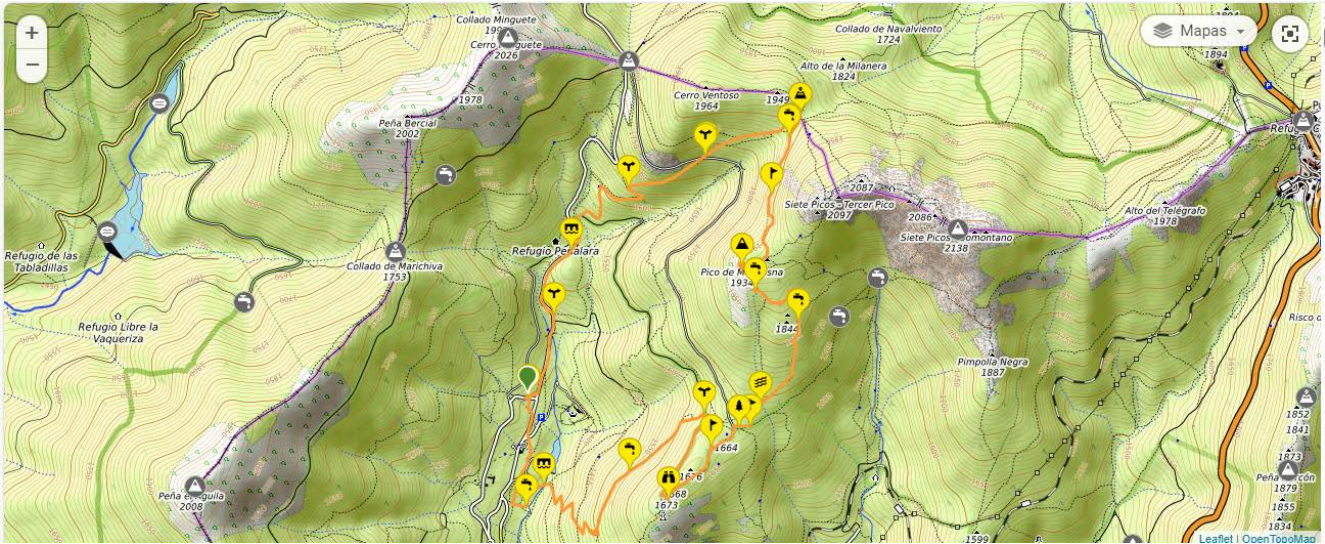

## Ruta de senderismo

“ Pico Majalasca ” Sábado 27 de enero de 2024

Información en mapa de cómo llegar a la zona de las Dehesas de Cercedilla en coche y desde el punto de donde salimos andando.

### **Aparcamiento y punto de encuentro:**

Ctra. de las Dehesas, 4, 28470 Cercedilla, Madrid

<https://maps.app.goo.gl/6sECG2GL2iiH9faMA>

### Lugar de inicio de la ruta:

Ctra. de las Dehesas, 28479 Madrid

<https://maps.app.goo.gl/Xxfgxm11z5rJJS3u6>

### Cómo llegar desde Madrid: