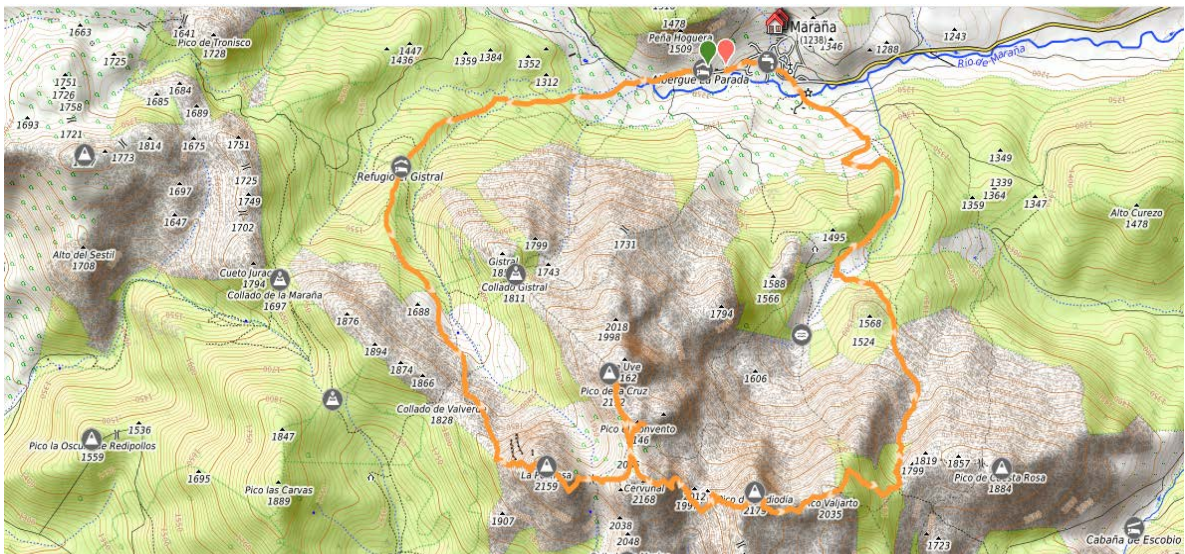

## MAPAS SALIDA MACIZO DE MAMPODRE

Sábado 3 agosto. Opción A.

Sábado 3 agosto. Opción B.

Domingo 4. Opción A.

Domingo 4. Opción B.