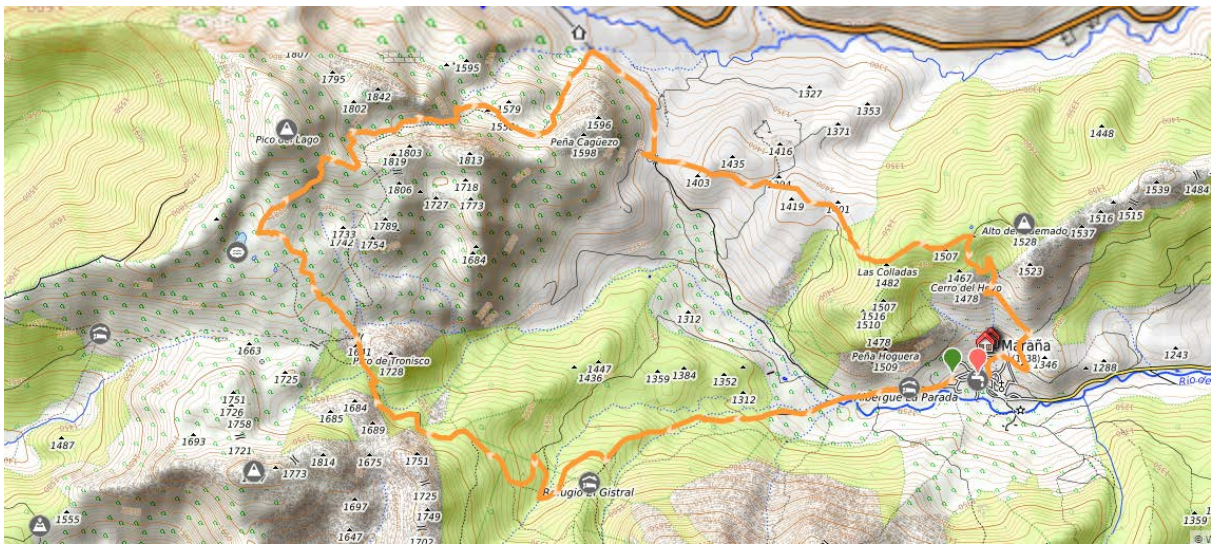

## MAPAS SALIDA MACIZO DE MAMPODRE

Sábado 3 agosto. Opción A.

Sábado 3 agosto. Opción B.

Domingo 4. Opción A.

Domingo 4. Opción B.