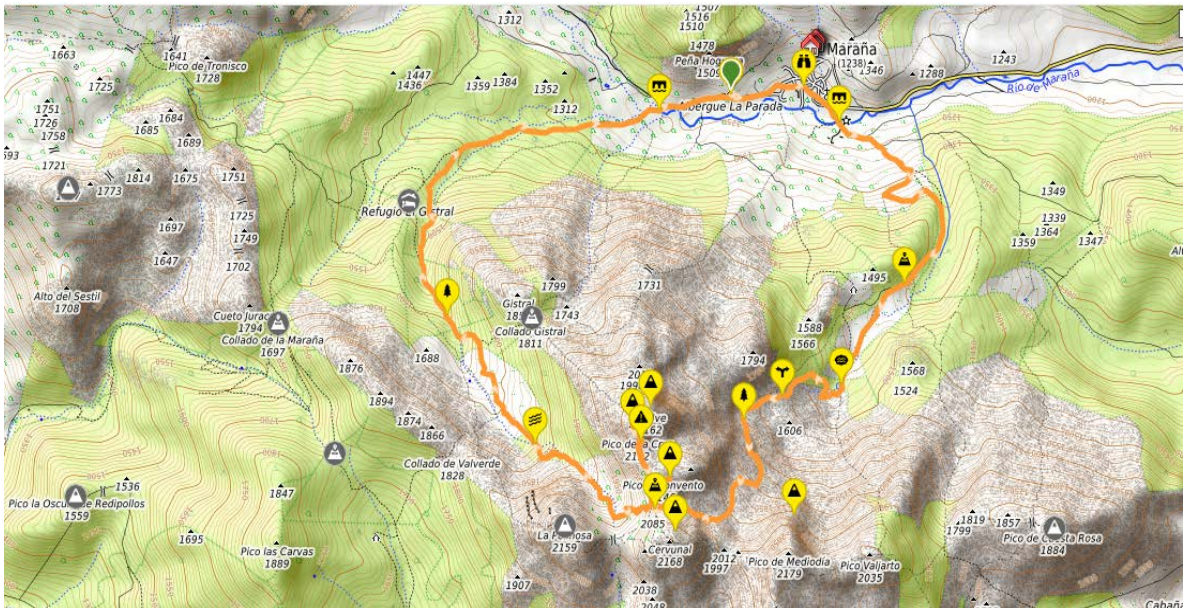

## MAPAS SALIDA MACIZO DE MAMPODRE

Sábado 3 agosto. Opción A.

Sábado 3 agosto. Opción B.

Domingo 4. Opción A.

Domingo 4. Opción B.