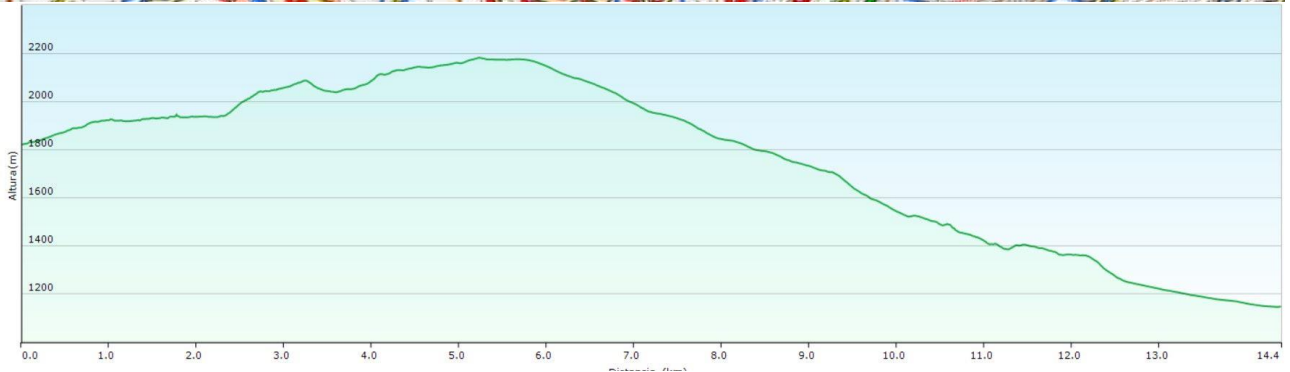

GRUPO DE MONTAÑA PEGASO

Marcha del Turrón / Domingo 15 de Diciembre de 2024

LARGA: PUERTO DE LOS COTOS - CAMINO DE PEÑA CITORES - PEÑALARÁ - PUERTO DE LOS NEVEROS - PR15 (Arroyo de los Carneros) - LA GRANJA

GRUPO DE MONTAÑA PEGASO

Marcha del Turrón / Domingo 15 de Diciembre de 2024

MEDIA: PUERTO DE LOS COTOS – RV7 (Laguna de los Pájaros) - PUERTO DE LOS NEVEROS - PR15 (Arroyo de los Carneros) - LA GRANJA

GRUPO DE MONTAÑA PEGASO

Marcha del Turrón / Domingo 15 de Diciembre de 2024

CORTA: PUERTO DE LOS COTOS - CAMINO DE PEÑA CITORES - DIVISORIA DE NAVALONGUILLA - CUEVA DEL MONJE - LA GRANJA