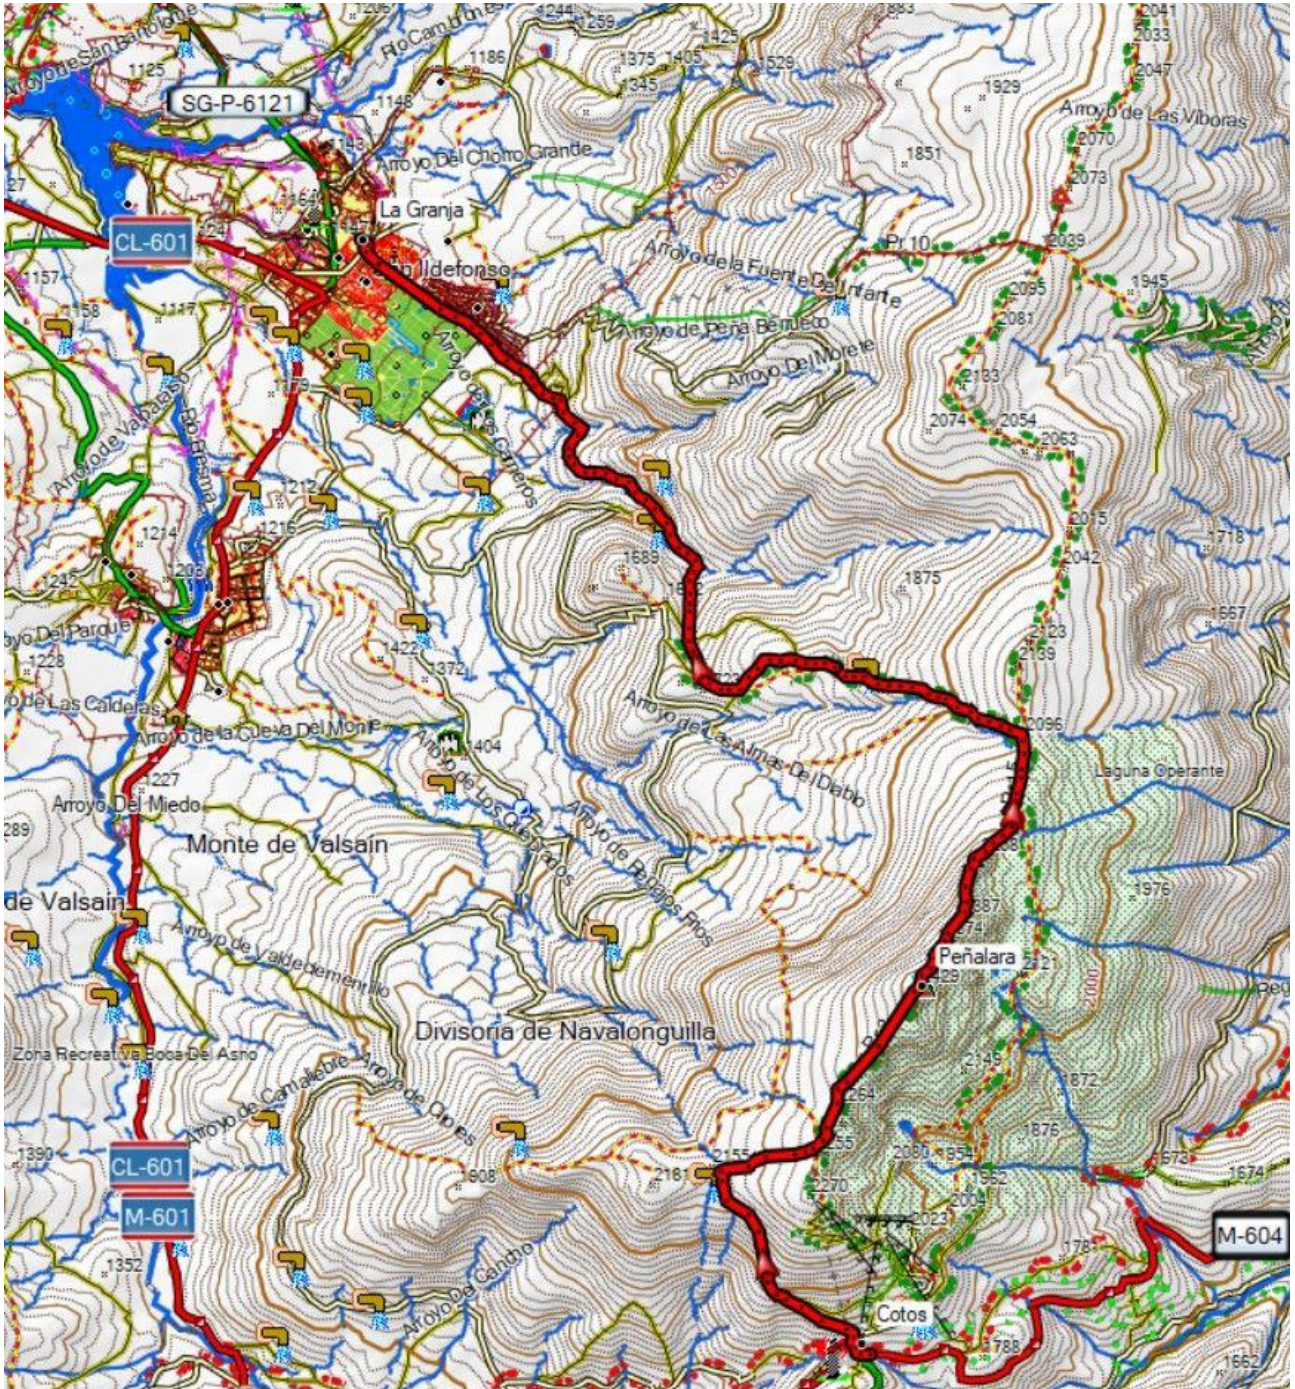

GRUPO DE MONTAÑA PEGASO

Marcha del Turrón / Domingo 15 de Diciembre de 2024

LARGA: PUERTO DE LOS COTOS - CAMINO DE PEÑA CITORES - PEÑALARÁ - PUERTO DE LOS NEVEROS - PR15 (Arroyo de los Carneros) - LA GRANJA

GRUPO DE MONTAÑA PEGASO

Marcha del Turrón / Domingo 15 de Diciembre de 2024

MEDIA: PUERTO DE LOS COTOS – RV7 (Laguna de los Pájaros) - PUERTO DE LOS NEVEROS - PR15 (Arroyo de los Carneros) - LA GRANJA

GRUPO DE MONTAÑA PEGASO

Marcha del Turrón / Domingo 15 de Diciembre de 2024

CORTA: PUERTO DE LOS COTOS - CAMINO DE PEÑA CITORES - DIVISORIA DE NAVALONGUILLA - CUEVA DEL MONJE - LA GRANJA