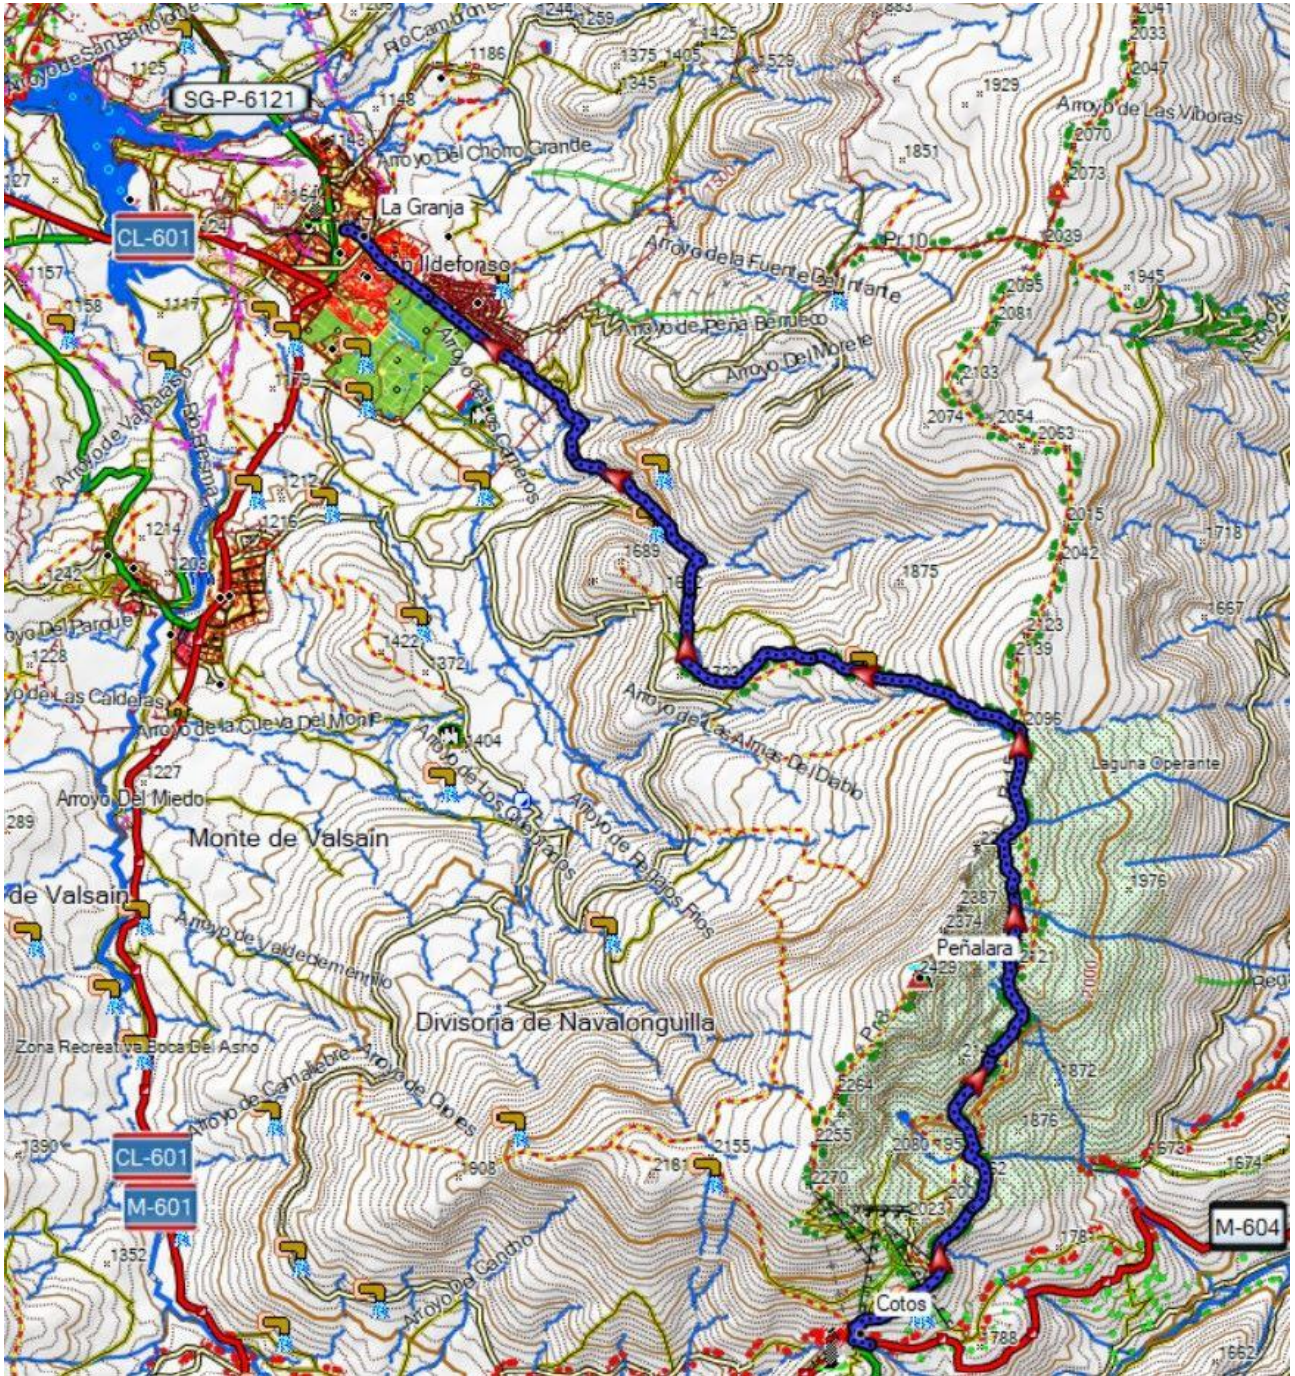

GRUPO DE MONTAÑA PEGASO

Marcha del Turrón / Domingo 15 de Diciembre de 2024

LARGA: PUERTO DE LOS COTOS - CAMINO DE PEÑA CITORES - PEÑALARÁ - PUERTO DE LOS NEVEROS - PR15 (Arroyo de los Carneros) - LA GRANJA

GRUPO DE MONTAÑA PEGASO

Marcha del Turrón / Domingo 15 de Diciembre de 2024

MEDIA: PUERTO DE LOS COTOS – RV7 (Laguna de los Pájaros) - PUERTO DE LOS NEVEROS - PR15 (Arroyo de los Carneros) - LA GRANJA

GRUPO DE MONTAÑA PEGASO

Marcha del Turrón / Domingo 15 de Diciembre de 2024

CORTA: PUERTO DE LOS COTOS - CAMINO DE PEÑA CITORES - DIVISORIA DE NAVALONGUILLA - CUEVA DEL MONJE - LA GRANJA