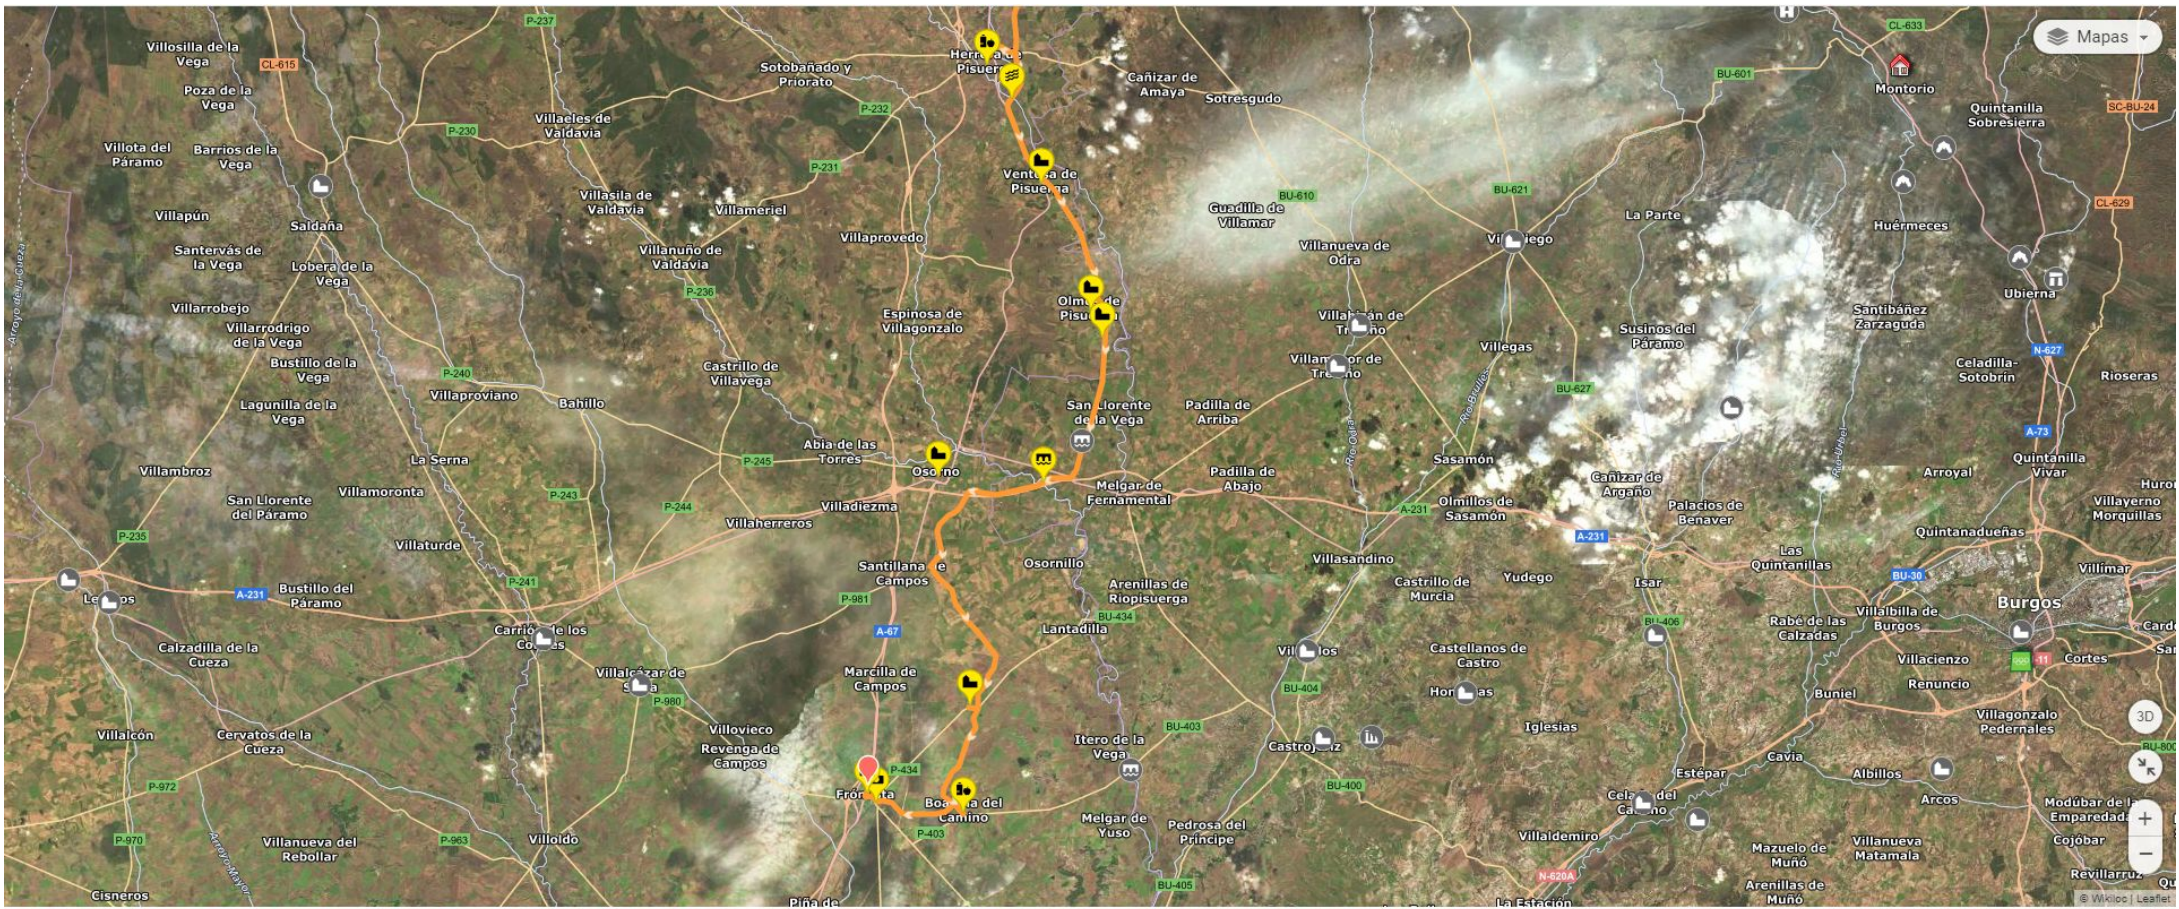

BTT Canal de Castilla – Día 1: Alar de Rey – Fromista

BTT Canal de Castilla – Día 2: Frómista – Palencia