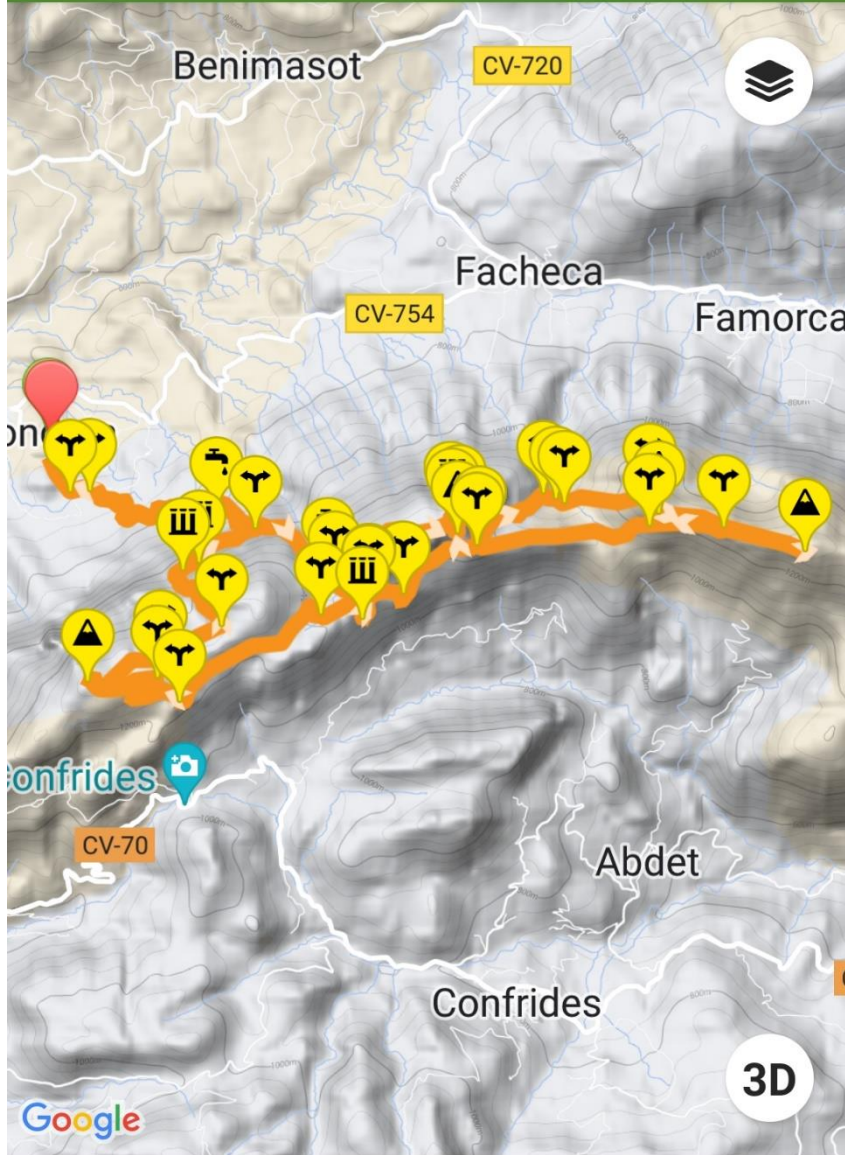

# ← Quatretondeta - Pla de la...

1.338 m

Explora

Grabar Ruta

Perfil

18:13

66%

# ← Serrella por los Frares. Co...

1.381 m

Explora

Grabar Ruta

Perfil

18:13

66%

# Sierra del Penyó (Cavall V...

828 m

Explora

Grabar Ruta

Perfil

18:12

66%

# ← Quatretondeta - Pla de la...

- Explora
- Grabar Ruta
- Perfil