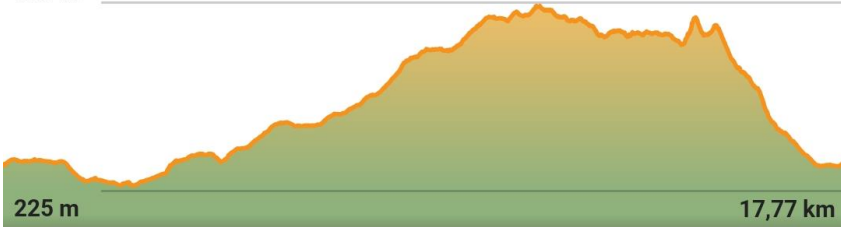

# ← Quatretondeta - Pla de la...

1.338 m

Explora

Grabar Ruta

Perfil

18:13

66%

# ← Serrella por los Frares. Co...

1.381 m

Explora

Grabar Ruta

Perfil

18:13

66%

# Sierra del Penyó (Cavall V...

828 m

Explora

Grabar Ruta

Perfil

18:12

66%