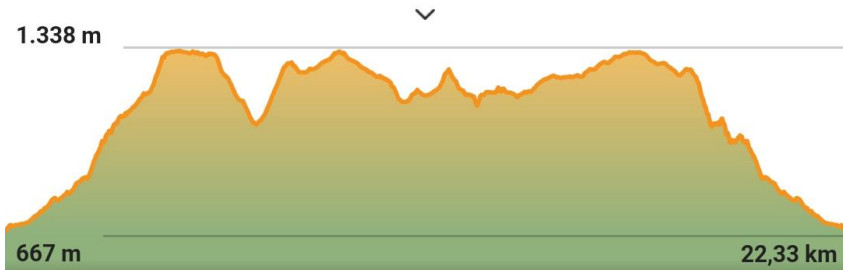

# ← Serrella por los Frares. Co...

1.381 m

Explora

Grabar Ruta

Perfil

18:13

66%

# Sierra del Penyó (Cavall V...

828 m

Explora

Grabar Ruta

Perfil

18:12

66%

# ← Quatretondeta - Pla de la...

- Explora
- Grabar Ruta
- Perfil