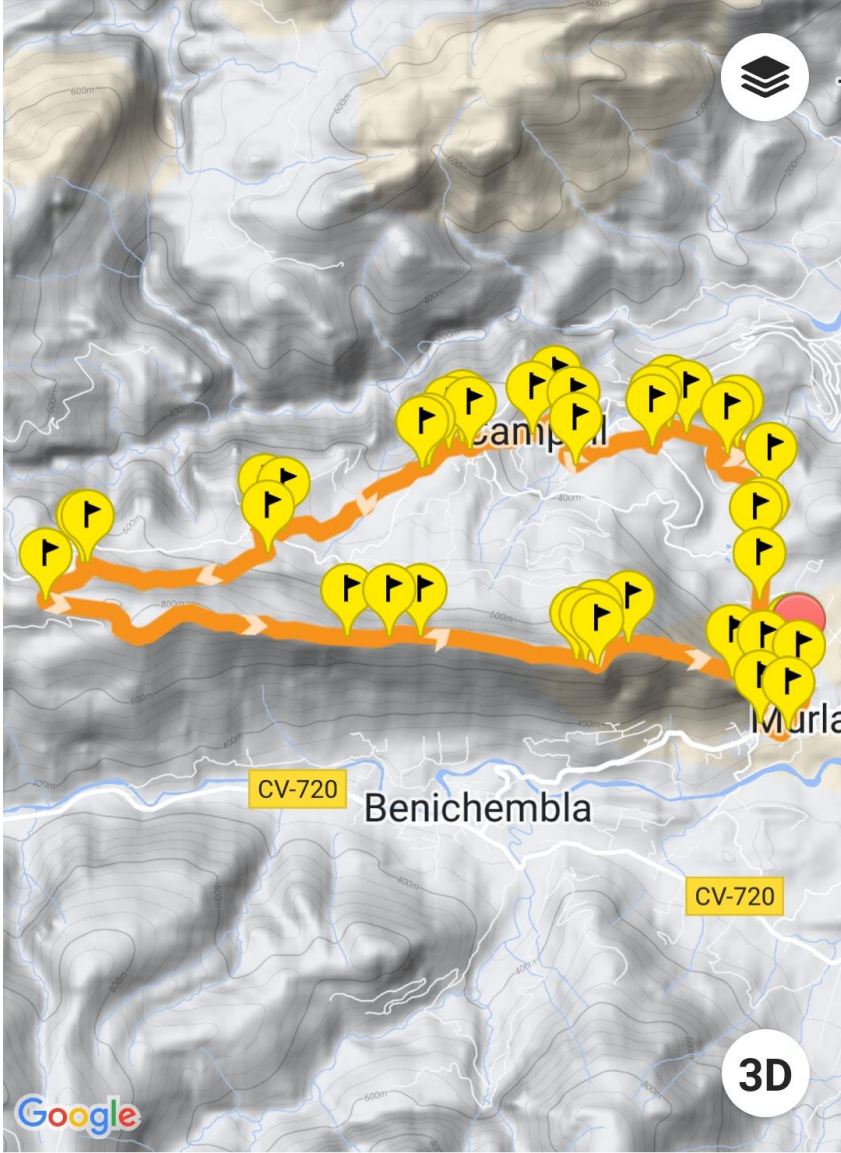

# ← Quatretondeta - Pla de la...

1.338 m

Explora

Grabar Ruta

Perfil

18:13

66%

# ← Serrella por los Frares. Co...

1.381 m

Explora

Grabar Ruta

Perfil

18:13

66%

# Sierra del Penyó (Cavall V...

828 m

Explora

Grabar Ruta

Perfil

18:12

66%

# ← Quatretondeta - Pla de la...

- Explora
- Grabar Ruta
- Perfil