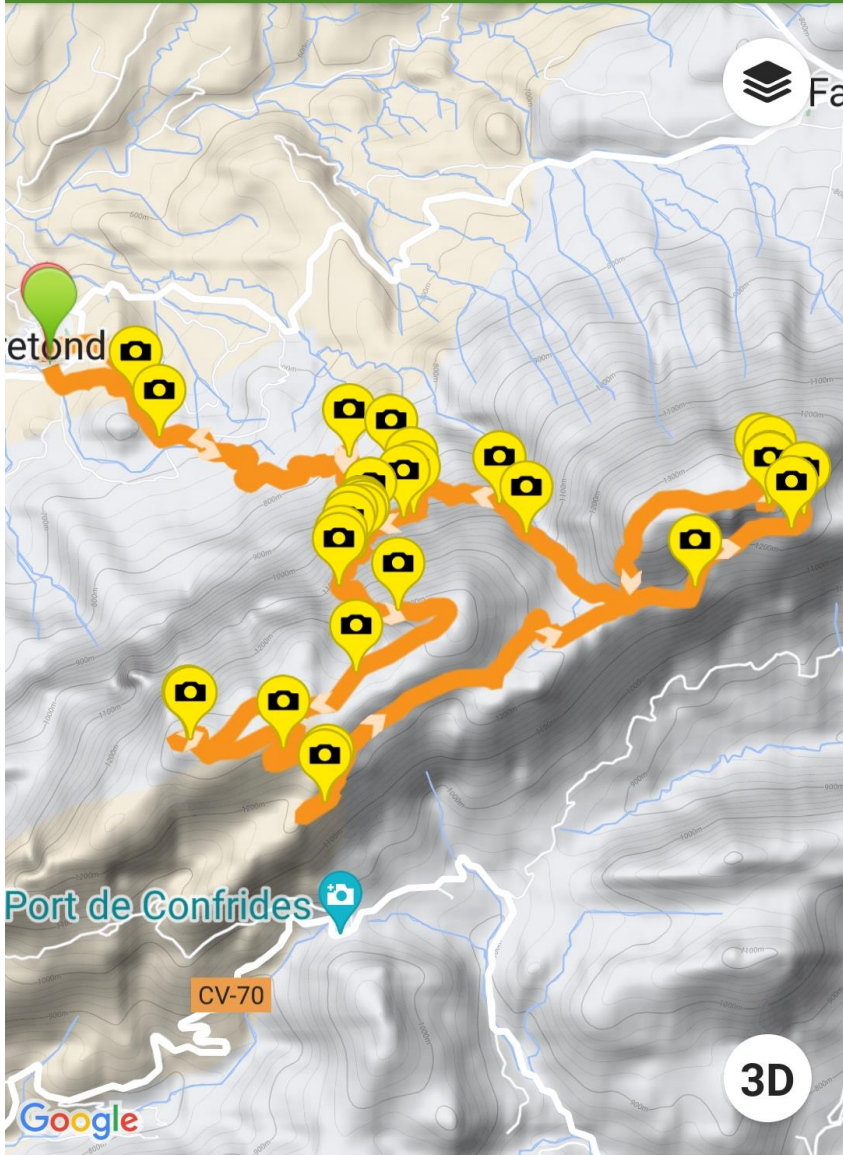

# ← Quatretondeta - Pla de la...

1.338 m

Explora

Grabar Ruta

Perfil

18:13

66%

# ← Serrella por los Frares. Co...

1.381 m

Explora

Grabar Ruta

Perfil

18:13

66%

# Sierra del Penyó (Cavall V...

828 m

Explora

Grabar Ruta

Perfil

18:12

66%

# ← Quatretondeta - Pla de la...

- Explora
- Grabar Ruta
- Perfil