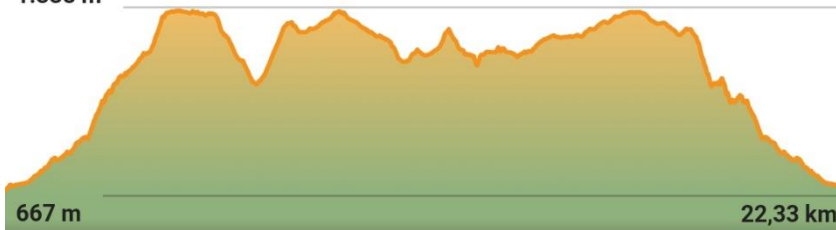

18:12

66%

# ← Quatretondeta - Pla de la...

1.338 m

Explora

Grabar Ruta

Perfil

18:13

66%

# ← Serrella por los Frares. Co...

1.381 m

Explora

Grabar Ruta

Perfil

18:13

66%

# Sierra del Penyó (Cavall V...

828 m

Explora

Grabar Ruta

Perfil

18:12

66%