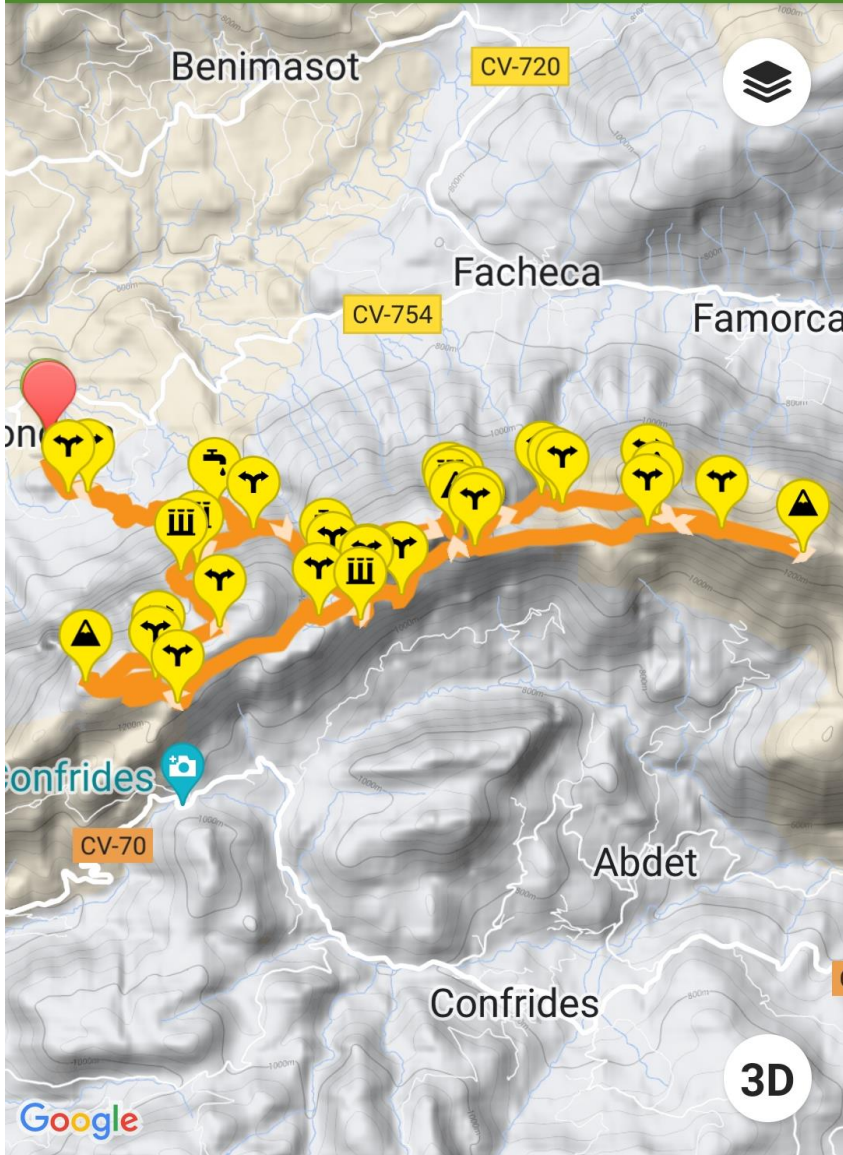

# ← Quatretondeta - Pla de la...

1.338 m

Explora

Grabar Ruta

Perfil

18:13

66%

# ← Serrella por los Frares. Co...

1.381 m

Explora

Grabar Ruta

Perfil

18:13

66%

# Sierra del Penyó (Cavall V...

828 m

Explora

Grabar Ruta

Perfil

18:12

66%

# ← Quatretondeta - Pla de la...

- Explora
- Grabar Ruta
- Perfil