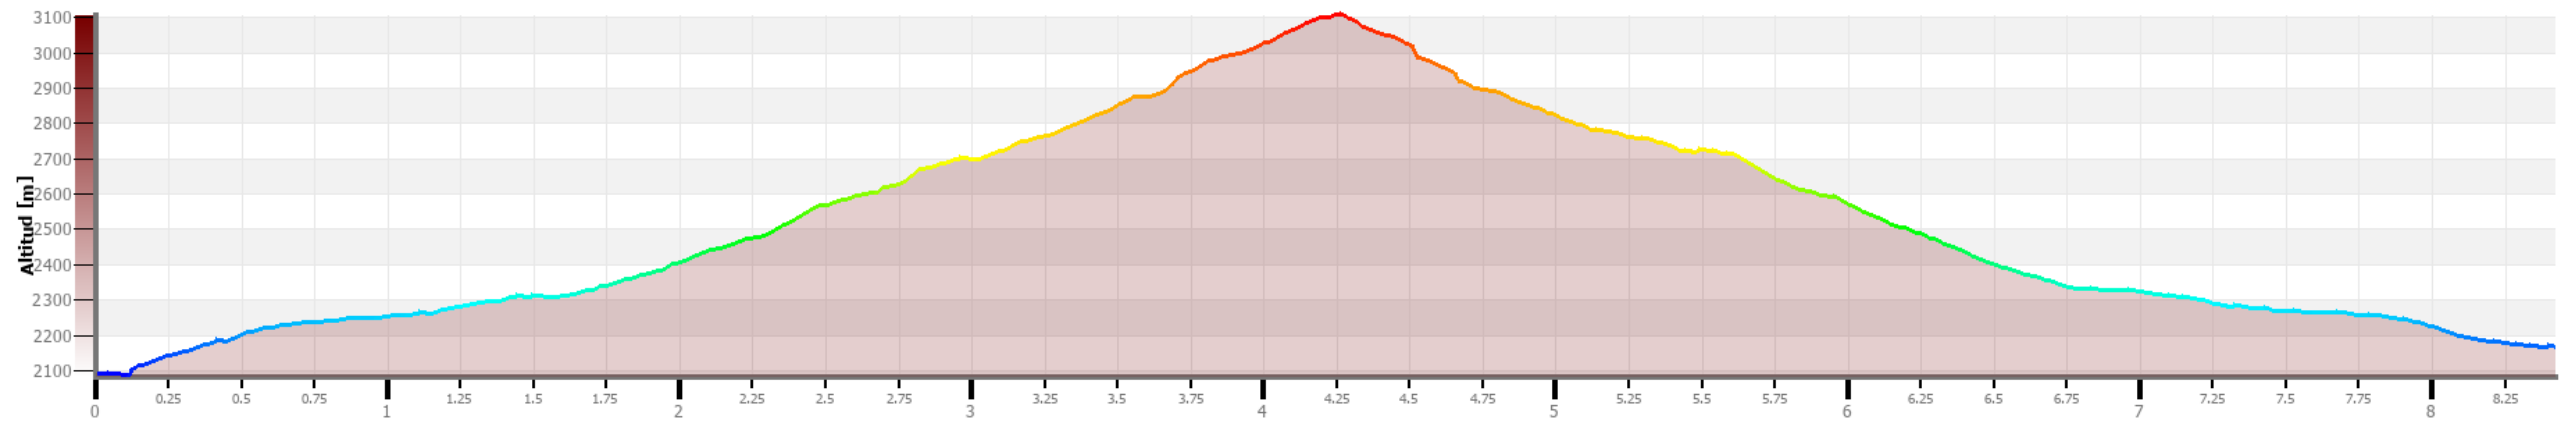

# POSETS - MALADETA

Plan d'Aiguallut

ALTIMETRIA [m]

3400

3300

3200

3100

3000

2900

2800

2700

2600

2500

2400

2300

2200

2100

2000

1900

1800

1700

1600

1500

1400

500

400

300

ALTITUD

[m]

3000

2900

2800