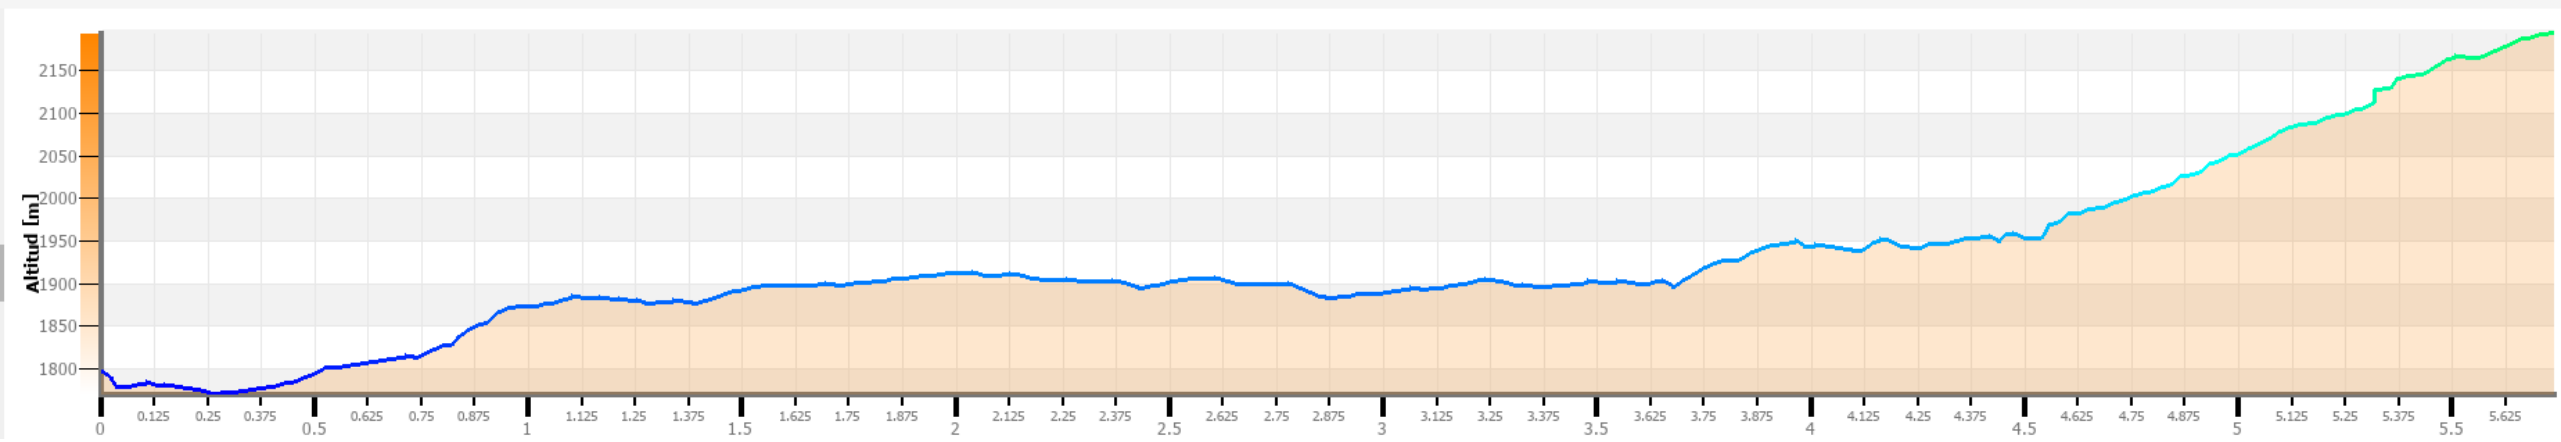

# POSETS - MALADETA

Plan d'Aiguallut

ALTIMETRIA [m]

3400

3300

3200

3100

3000

2900

2800

2700

2600

2500

2400

2300

2200

2100

2000

1900

1800

1700

1600

1500

1400

500

400

300

ALTITUD

[m]

3000

2900

2800