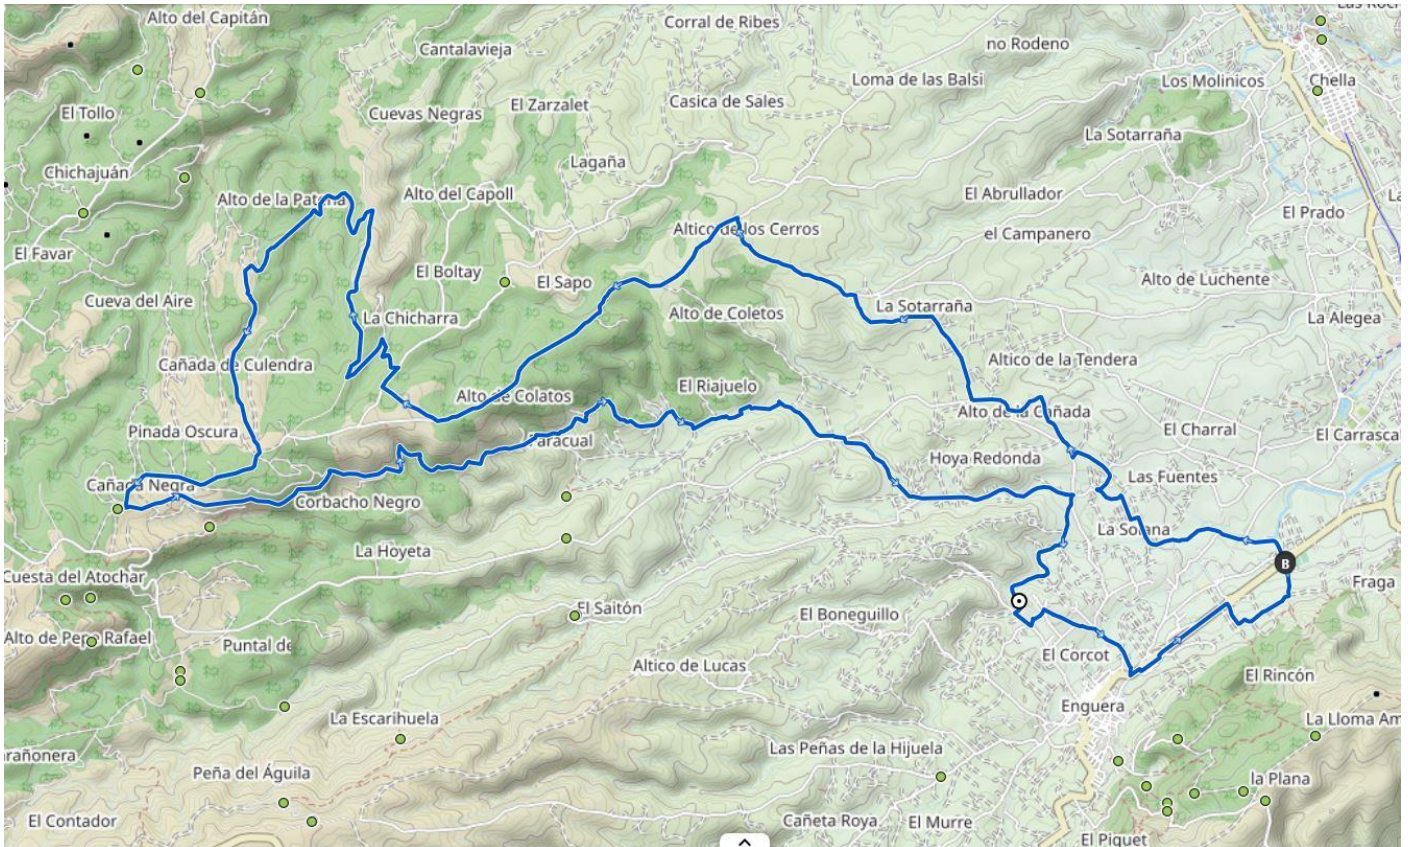

SÁBADO 1 DE MARZO DE 2025

RUTA MTB FTE.DE MARZO- CHELLA- BOLBAITE- SUMACARCER- ESTUBENY- ANNA- FTE. DE MARZO

<https://es.wikiloc.com/rutas-mountain-bike/fte-de-marzo-anna-chella-bolbaite-sumacarcer-estubeny-fte-de-marzo-198773093>

▲ **Altitud máxima** 300 m

▼ **Altitud mínima** 50 m

DOMINGO 2 DE MARZO DE 2025

RUTA MTB PORTAL DE CAROIG: FTE. DE MARZO- ENGUERA-GRAVERA DE BARRAQUEDO-CRUZ DEL GALLINERO-RAMBLAS-FTE. DE MARZO

<https://es.wikiloc.com/rutas-mountain-bike/enguera-portal-de-caroig-enguera-198952746>

▲ **Altitud máxima** 670 m

▼ **Altitud mínima** 230 m