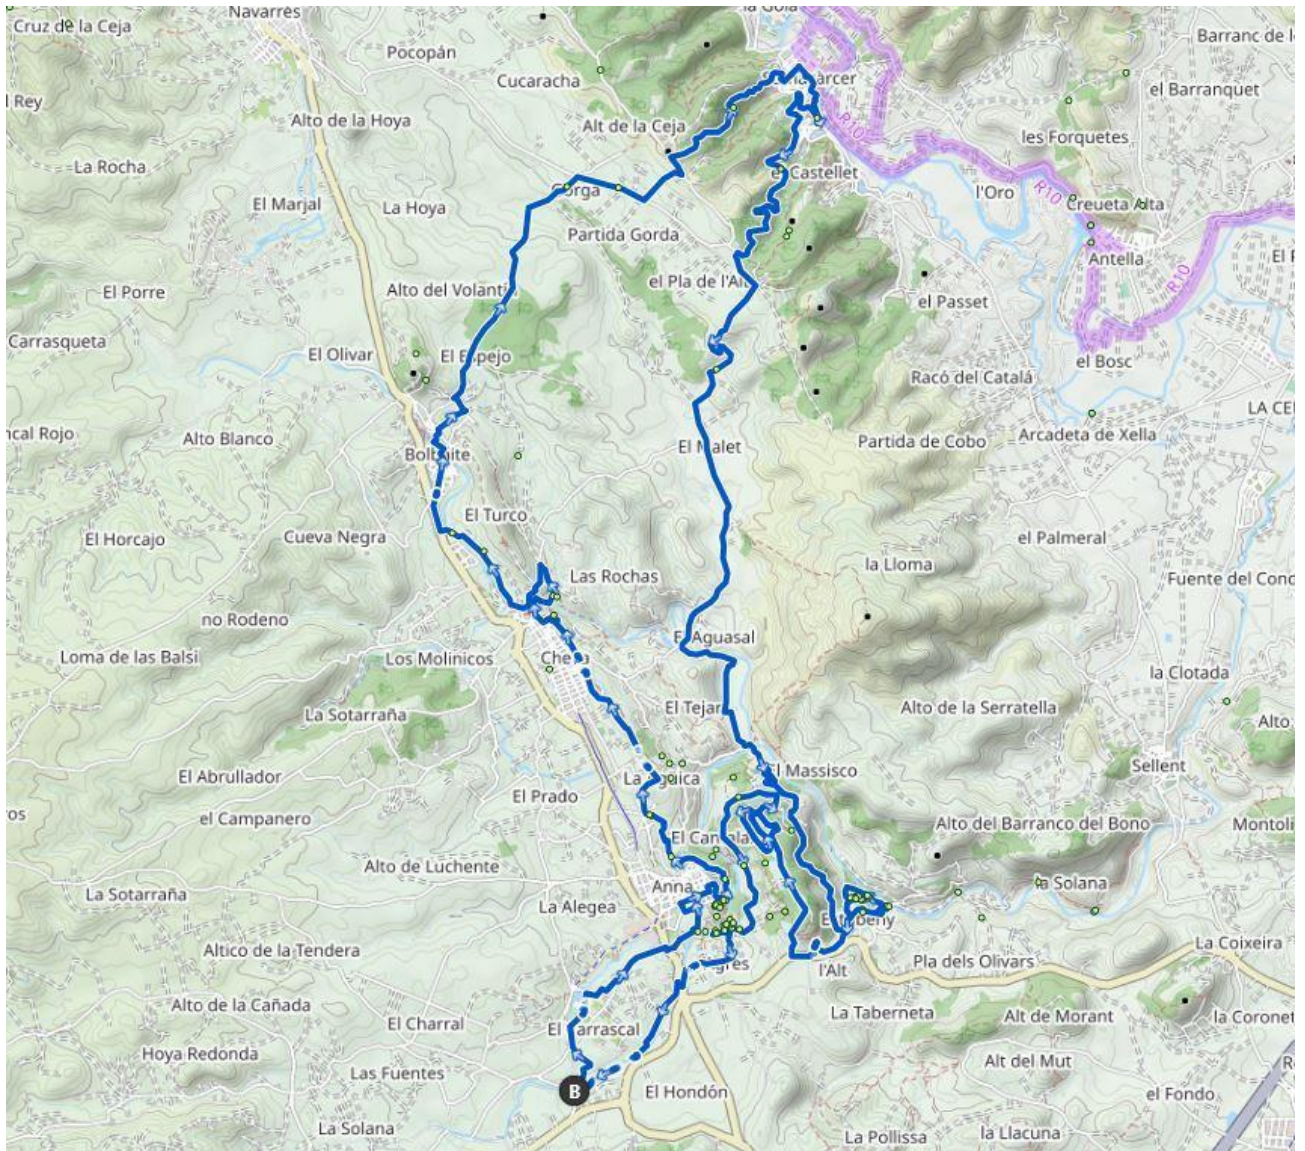

SÁBADO 1 DE MARZO DE 2025

RUTA MTB FTE.DE MARZO- CHELLA- BOLBAITE- SUMACARCER- ESTUBENY- ANNA- FTE. DE MARZO

<https://es.wikiloc.com/rutas-mountain-bike/fte-de-marzo-anna-chella-bolbaite-sumacarcer-estubeny-fte-de-marzo-198773093>

▲ **Altitud máxima** 300 m

▼ **Altitud mínima** 50 m

DOMINGO 2 DE MARZO DE 2025

RUTA MTB PORTAL DE CAROIG: FTE. DE MARZO- ENGUERA-GRAVERA DE BARRAQUEDO-CRUZ DEL GALLINERO-RAMBLAS-FTE. DE MARZO

<https://es.wikiloc.com/rutas-mountain-bike/enguera-portal-de-caroig-enguera-198952746>

▲ **Altitud máxima** 670 m

▼ **Altitud mínima** 230 m