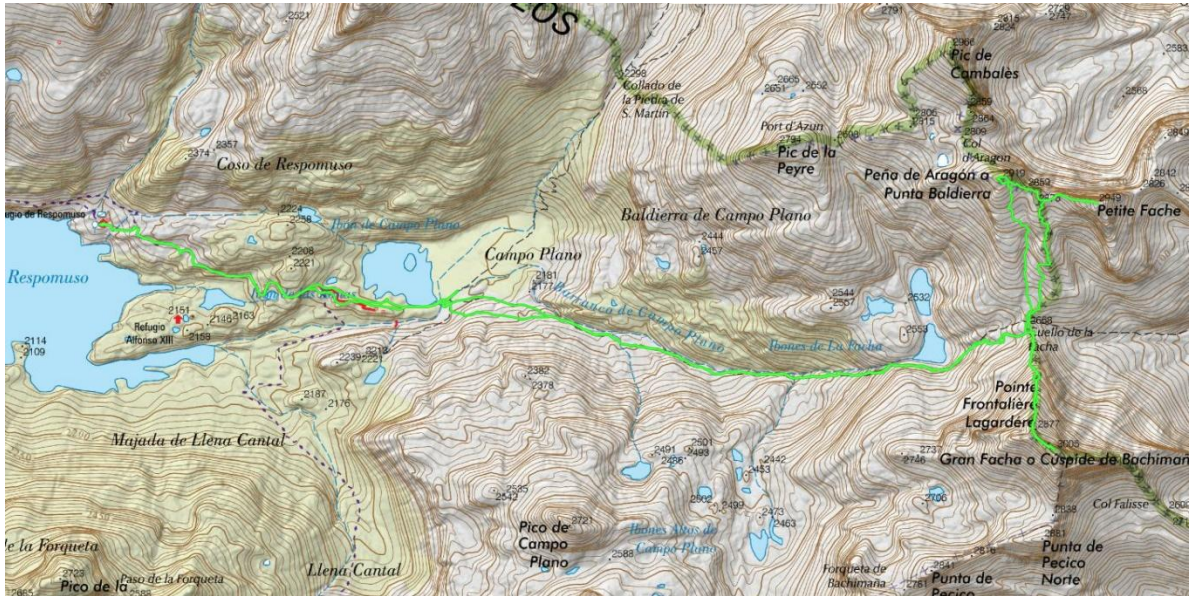

MAPAS

1.- Viernes, 13 de junio. Parking de La Sarra - Refugio de Respomuso.

2.- Sábado-corta, 14 de junio. Refugio de Respomuso – Gran Facha – Refugio de Respomuso.

3.- Sábado - larga, 14 de junio. Refugio Respomuso – La Gran Facha – Pequeña Facha – Peña de Aragón.

4.- Domingo, 15 de junio. Refugio de Respomuso – Ibones de Arriel - La Sarra.