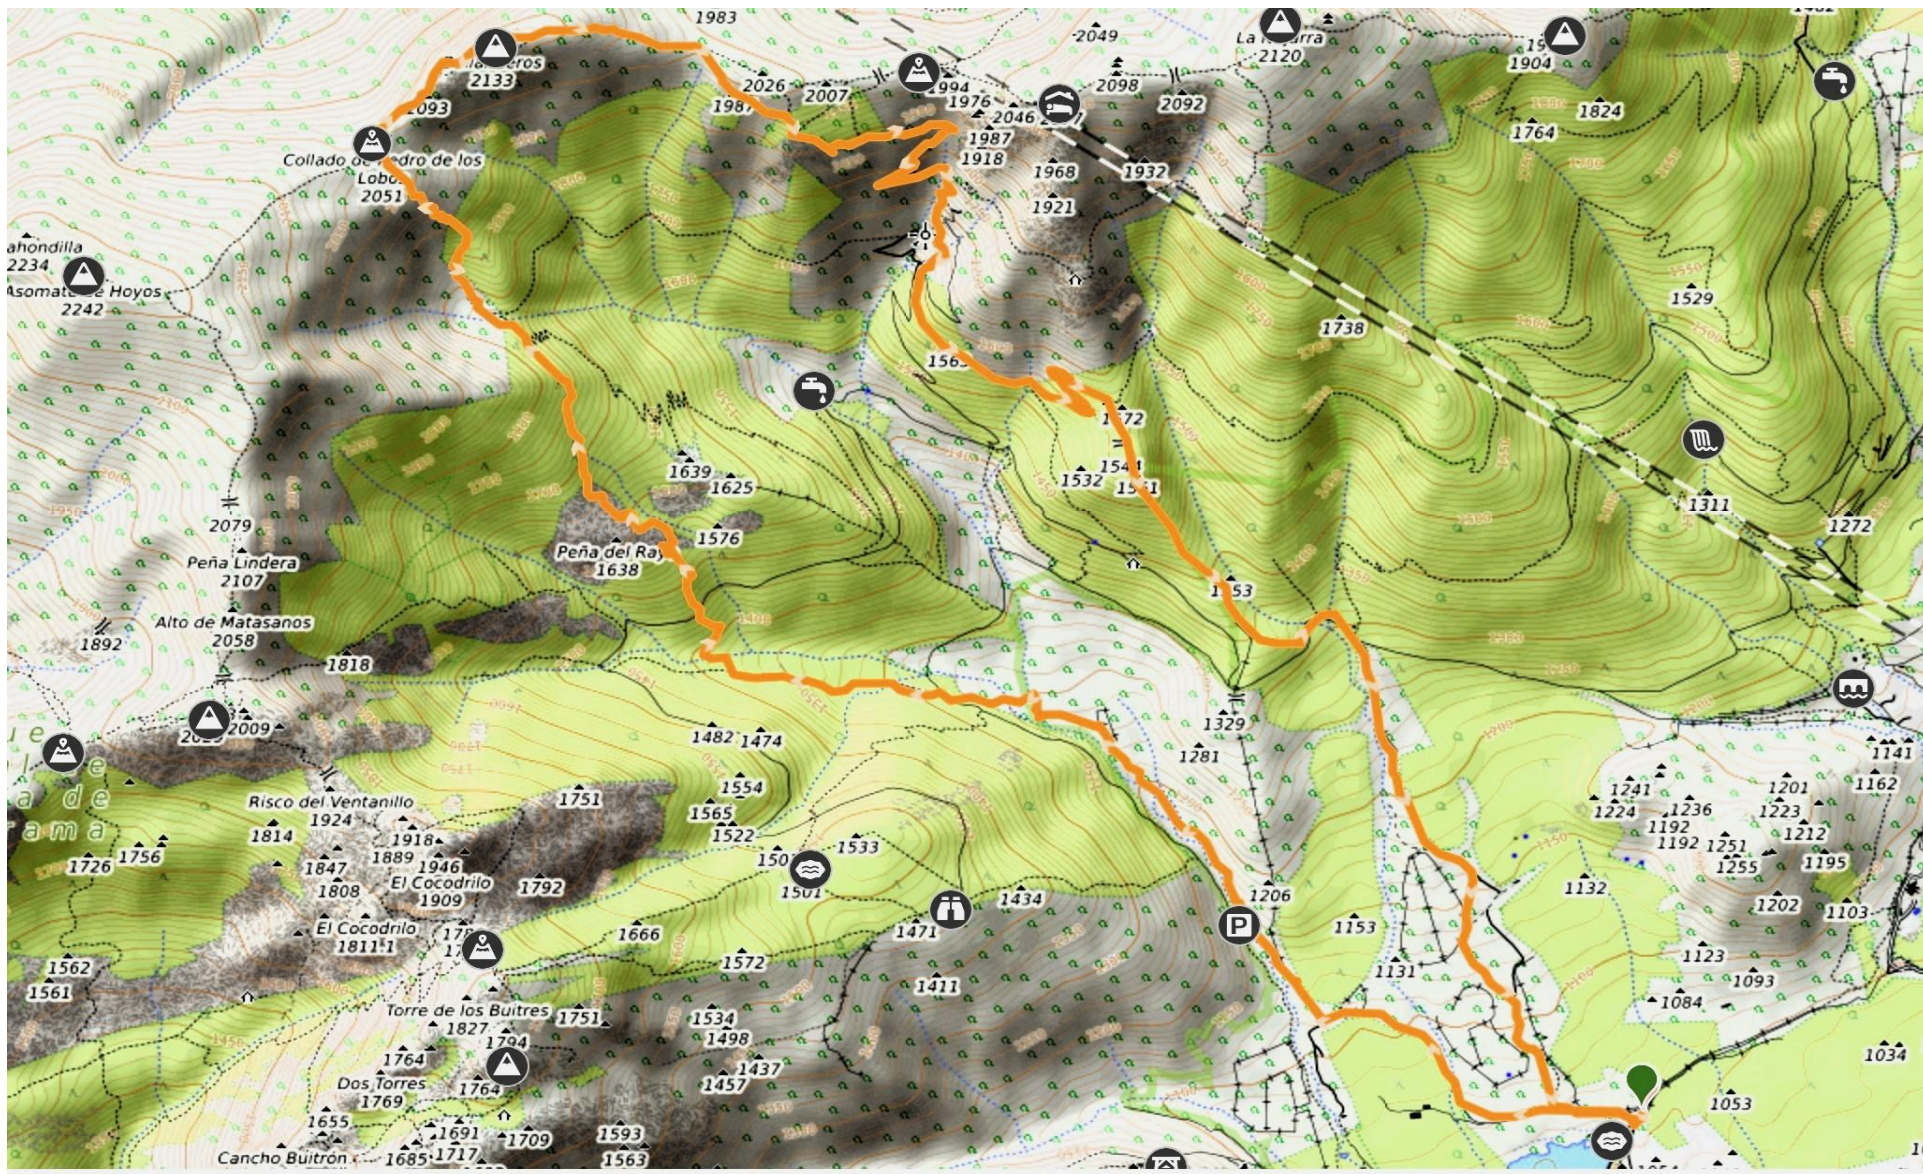

GRUPO DE MONTAÑA PEGASO

Bailanderos por el Huevo de San Blas / Jueves 13 de febrero de 2025

Los Palancares - Peña del Rayo - Hoyo del Mediano - Bailanderos - Majada de la Porra - los Palancares

GRUPO DE MONTAÑA PEGASO

Bailanderos por el Huevo de San Blas / Jueves 13 de febrero de 2025

Los Palancares - Peña del Rayo - Hoyo del Mediano - Bailanderos - Majada de la Porra - los Palancares