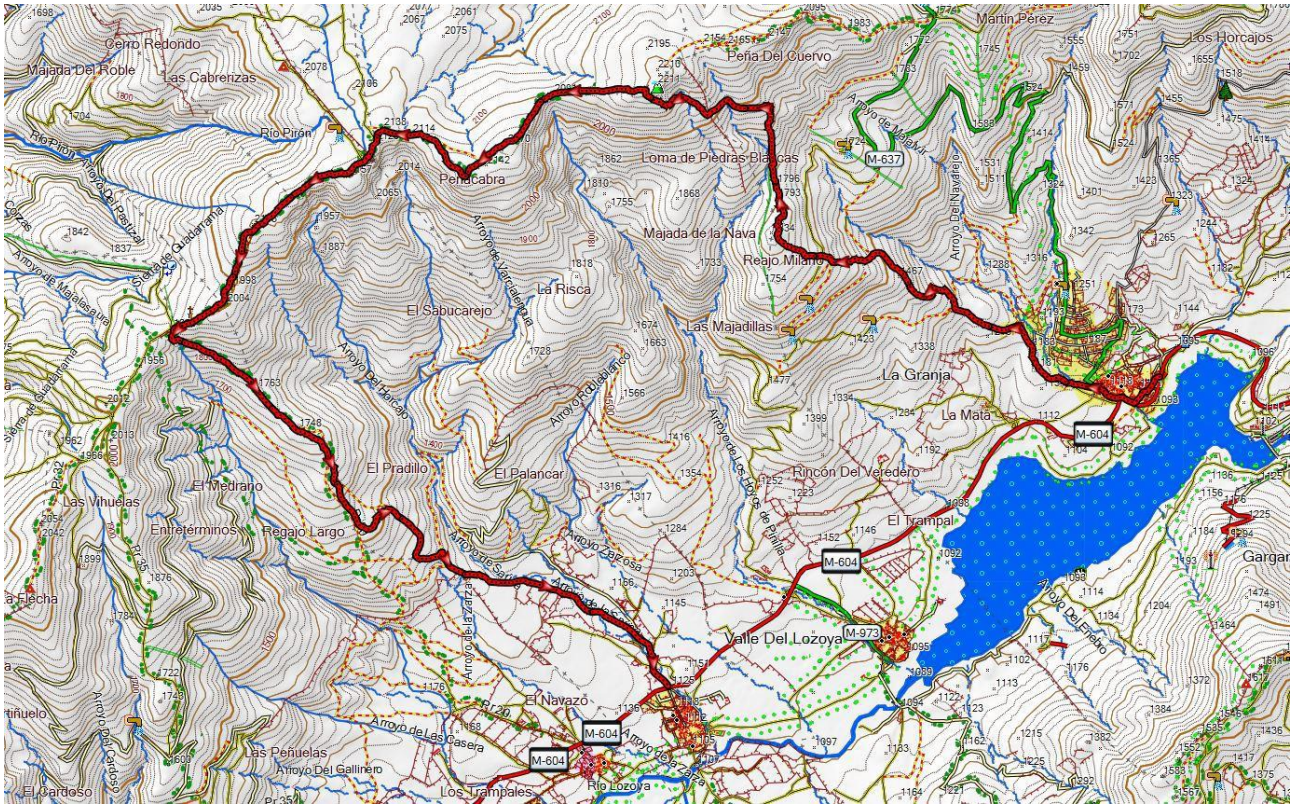

GRUPO DE MONTAÑA PEGASO

Pico del Nevero / Domingo 19 de Enero de 2025

OPCIÓN A: Lozoya - Pico del Nevero - Puerto de Malagosto - Alameda del Valle

GRUPO DE MONTAÑA PEGASO

Pico del Nevero / Domingo 19 de Enero de 2025

OPCIÓN A: Puerto de Navafría - Pico del Nevero - Puerto de Malagosto - Alameda del Valle