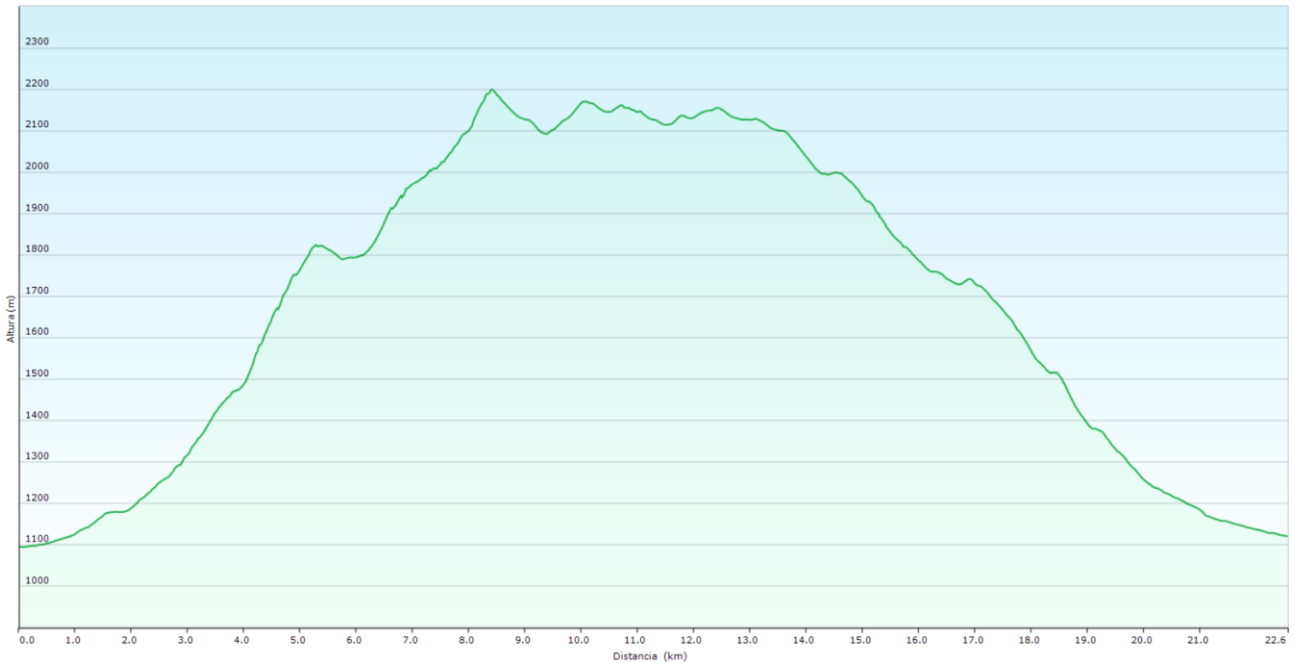

GRUPO DE MONTAÑA PEGASO

Pico del Nevero / Domingo 19 de Enero de 2025

OPCIÓN A: Lozoya - Pico del Nevero - Puerto de Malagosto - Alameda del Valle

GRUPO DE MONTAÑA PEGASO

Pico del Nevero / Domingo 19 de Enero de 2025

OPCIÓN A: Puerto de Navafría - Pico del Nevero - Puerto de Malagosto - Alameda del Valle