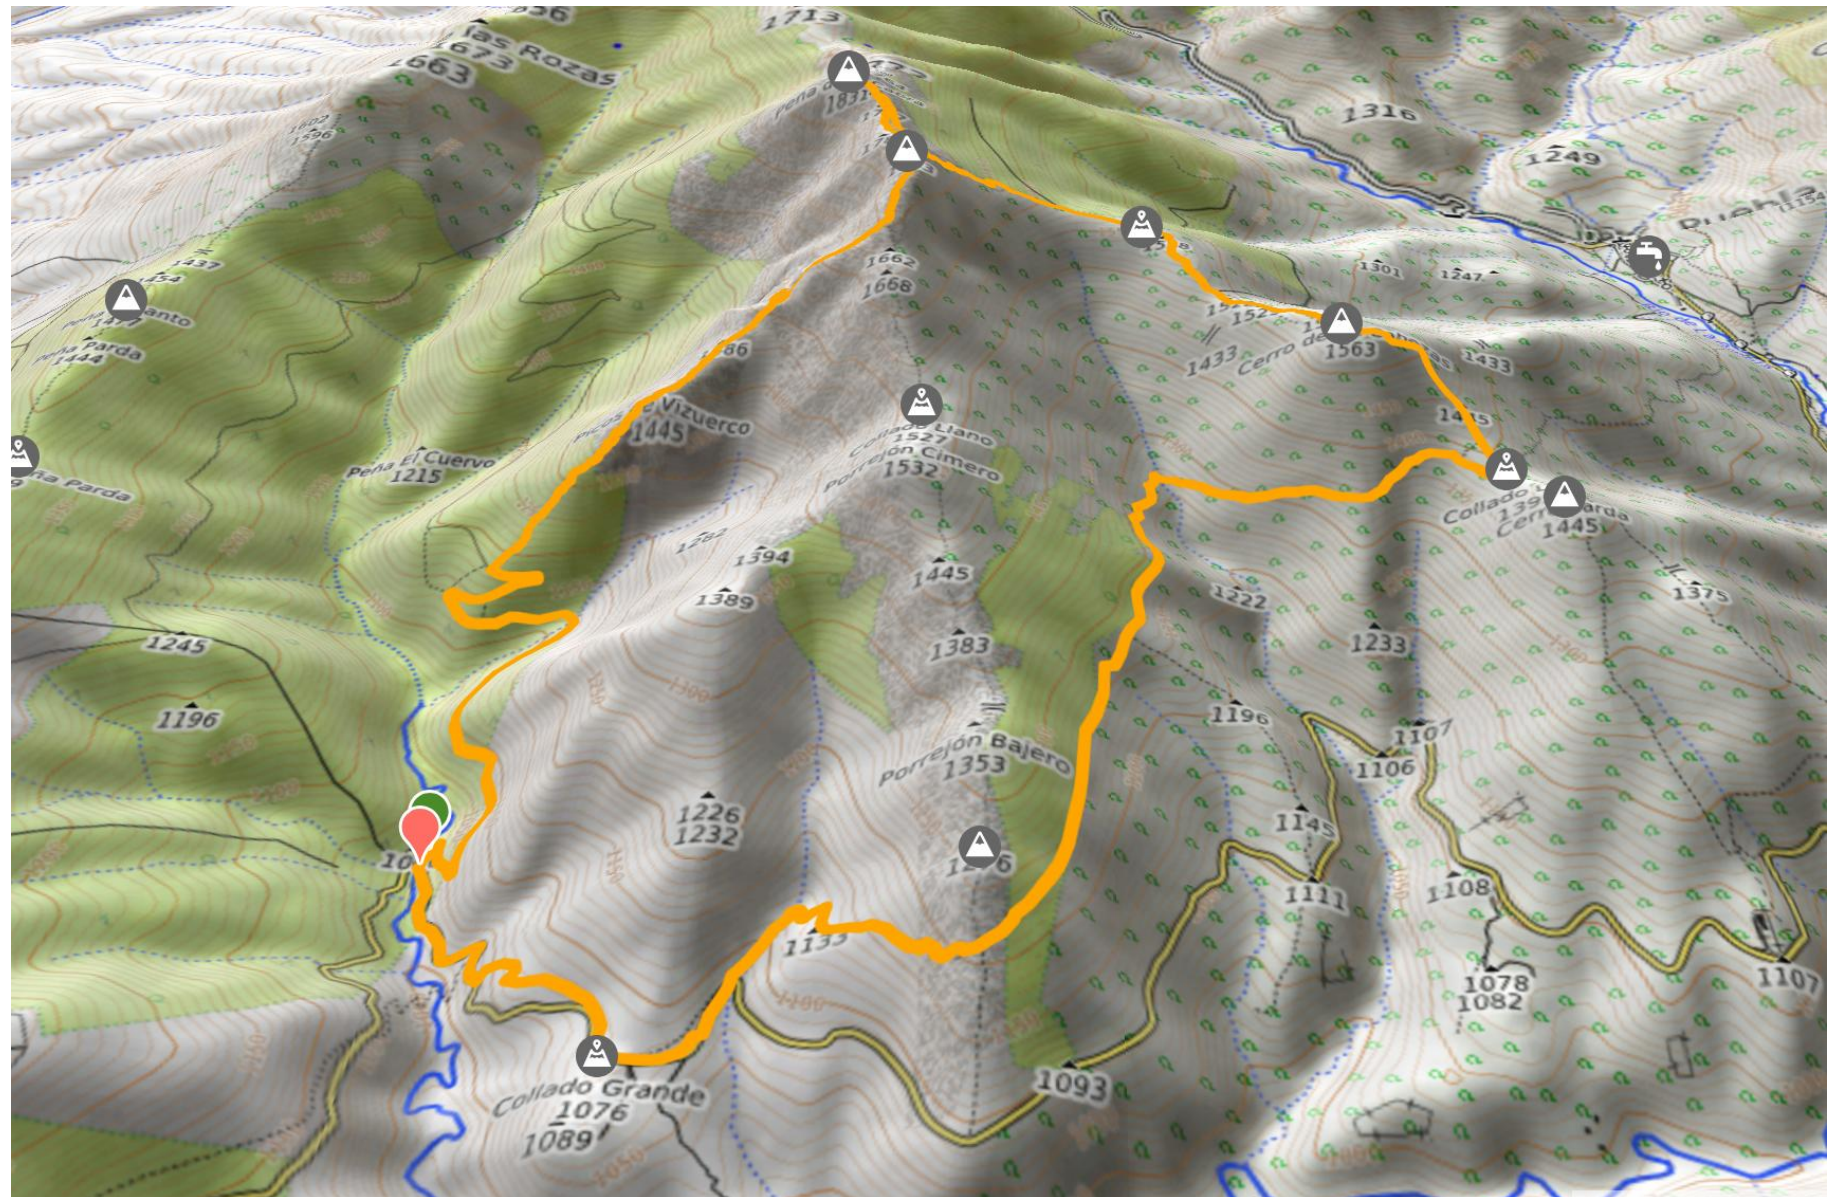

GRUPO DE MONTAÑA PEGASO

Peña de la Cabra por la cresta del Vizuerco / Jueves 20 de marzo de 2025

Collado Grande - Rio Riato - Pico del Vizuerco - Pie Bajero - Peña Cabra - Collado Larda - Collado Grande