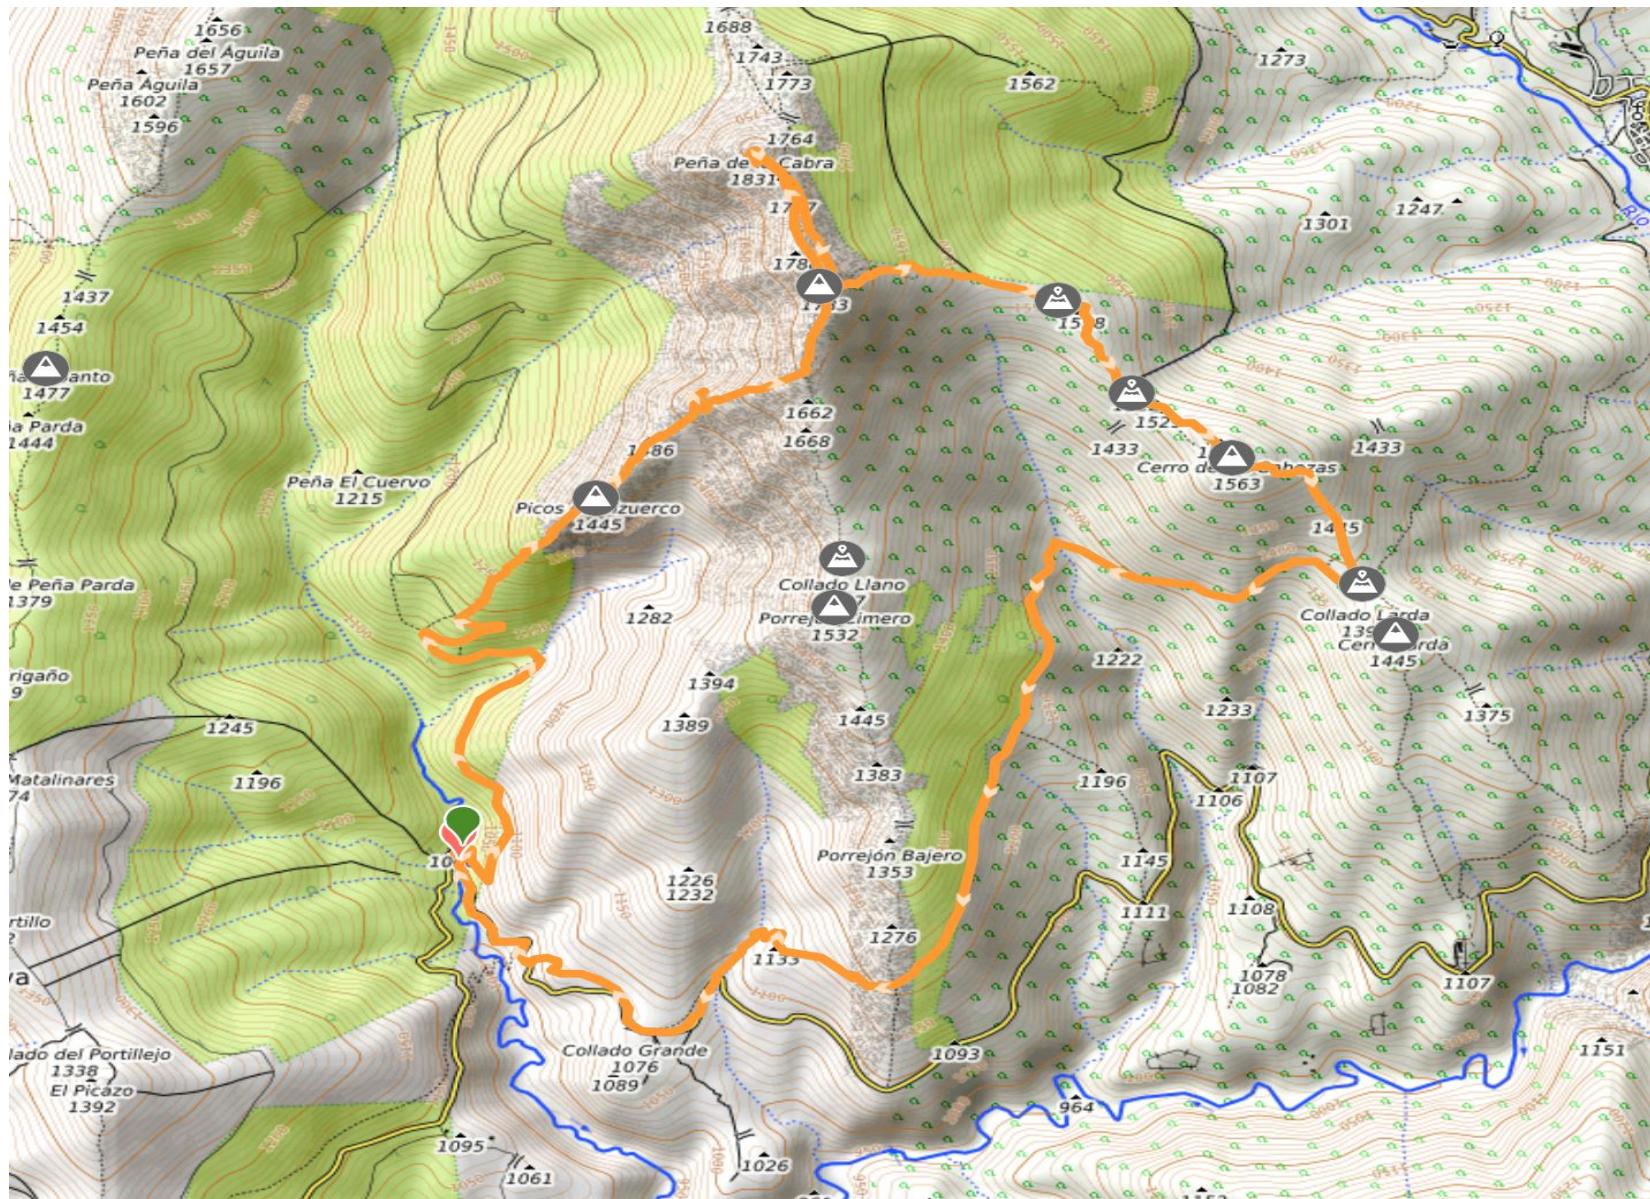

GRUPO DE MONTAÑA PEGASO

Peña de la Cabra por la cresta del Vizuerco / Jueves 20 de marzo de 2025

Collado Grande - Rio Riato - Pico del Vizuerco - Pie Bajero - Peña Cabra - Collado Larda - Collado Grande