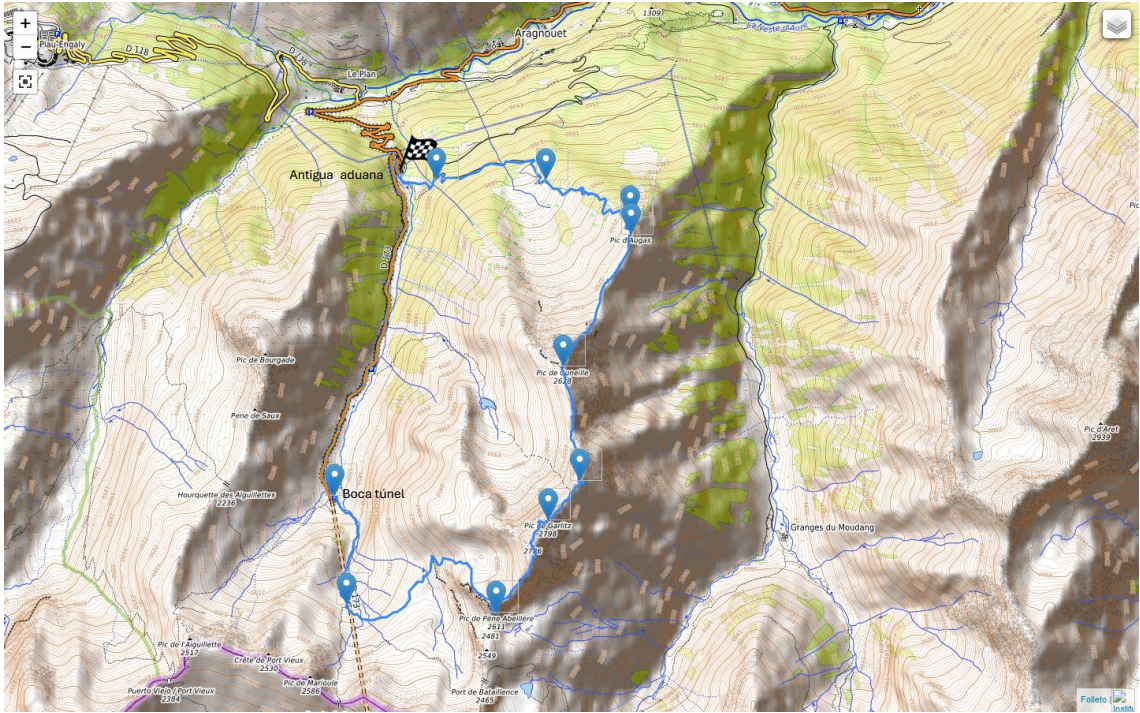

Augás – Cuneille – Garlitz - Pène Abeillère

Túnel Bielsa – Pène Abeillère - Garlitz

Tella – Puntal de Bachaco