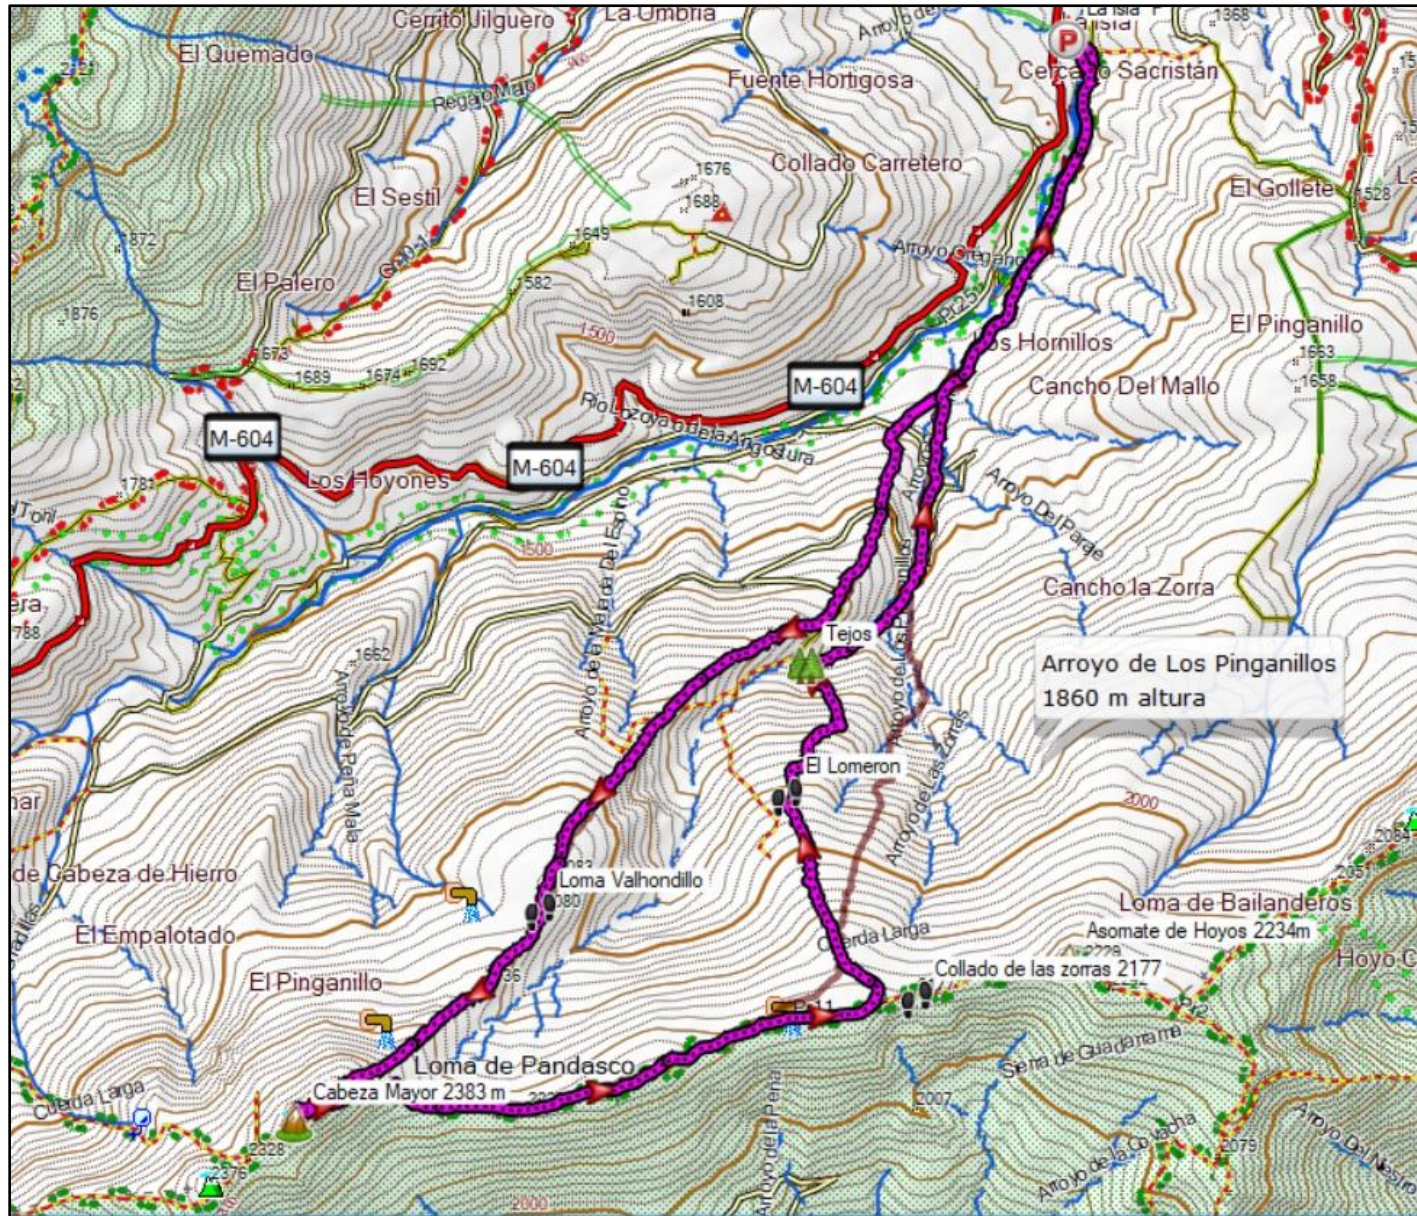

GRUPO DE MONTAÑA PEGASO

Cabeza Mayor por el Valhondillo / Miércoles 10 de junio de 2026

La Isla - Loma del Valhondillo - Cabeza Mayor - Collado de la zorra - Tejo milenario - La Isla

GRUPO DE MONTAÑA PEGASO

Cabeza Mayor por el Valhondillo / Miércoles 10 de junio de 2026

La Isla - Loma del Valhondillo - Cabeza Mayor - Collado de la zorra - Tejo milenario - La Isla