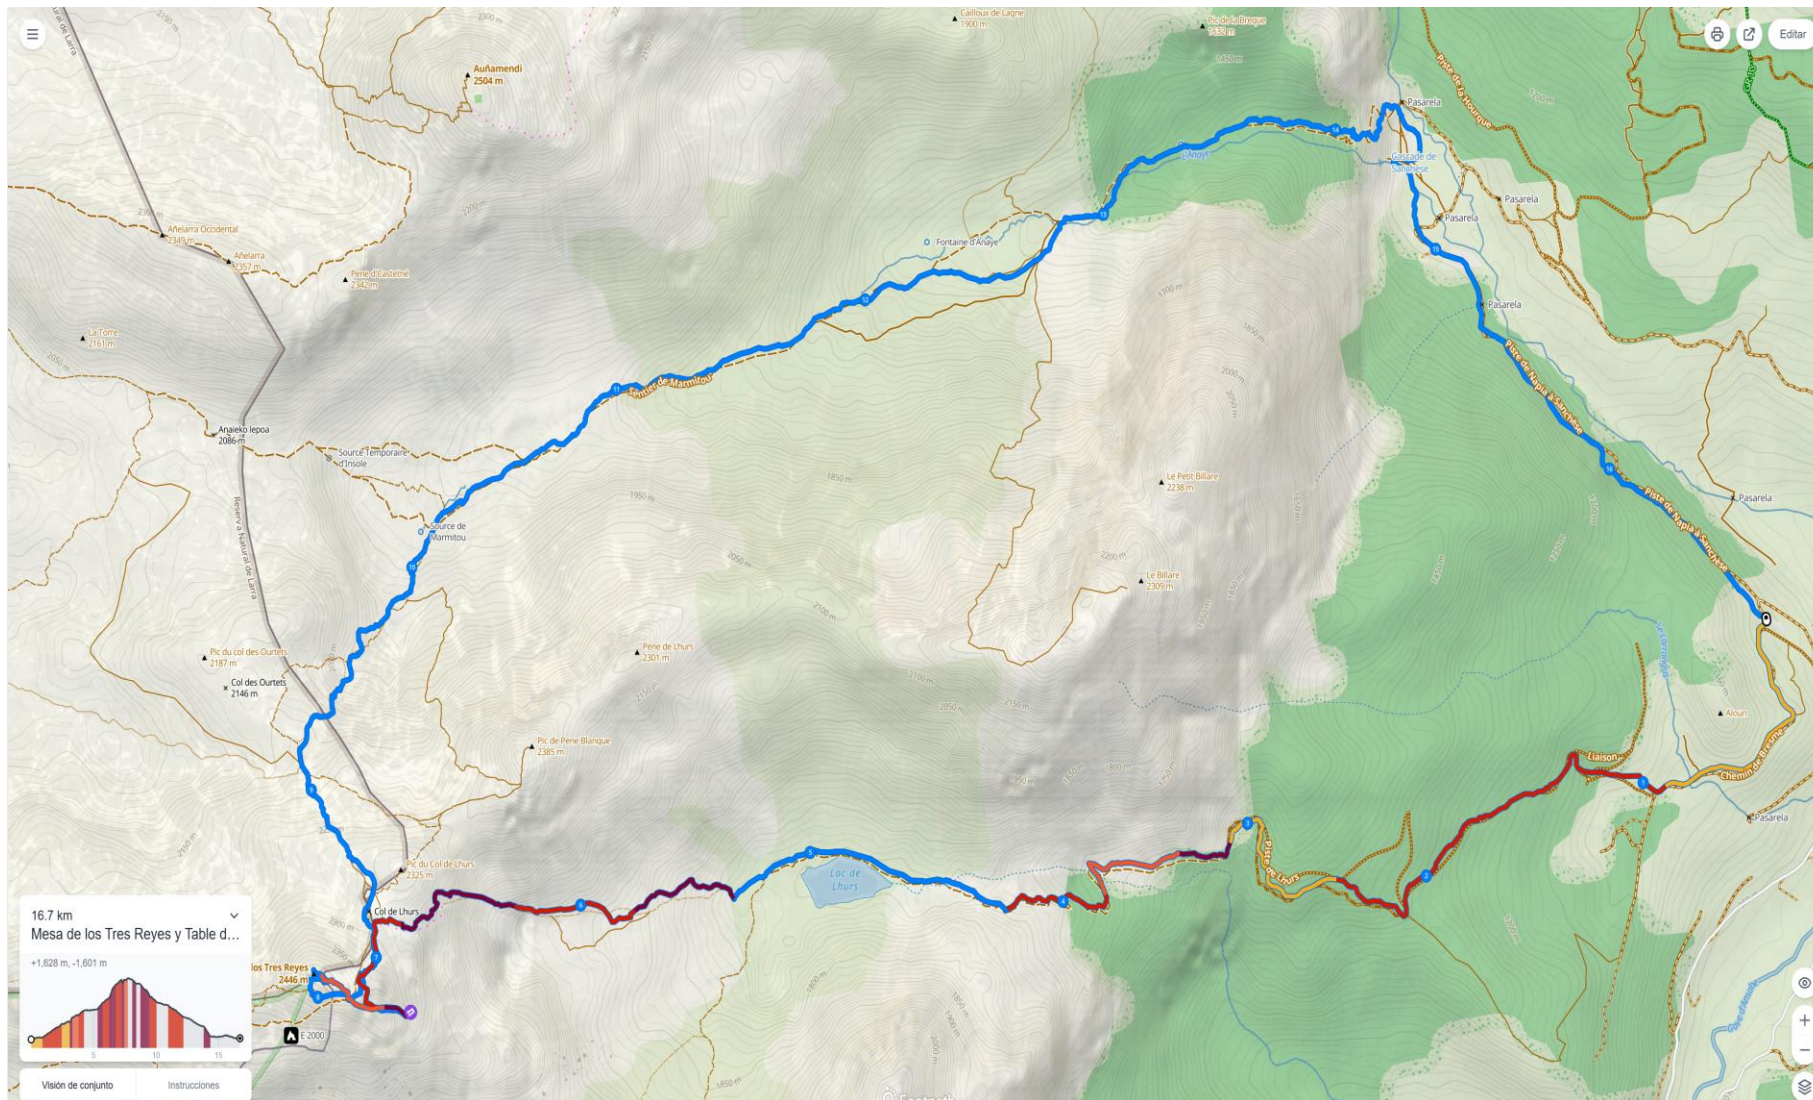

Sabado Larga: Mesa de los 3 Reyes

Sabado Corta: Dec de Lhurs

Domingo: Borreguil de la Cuca (Circular)