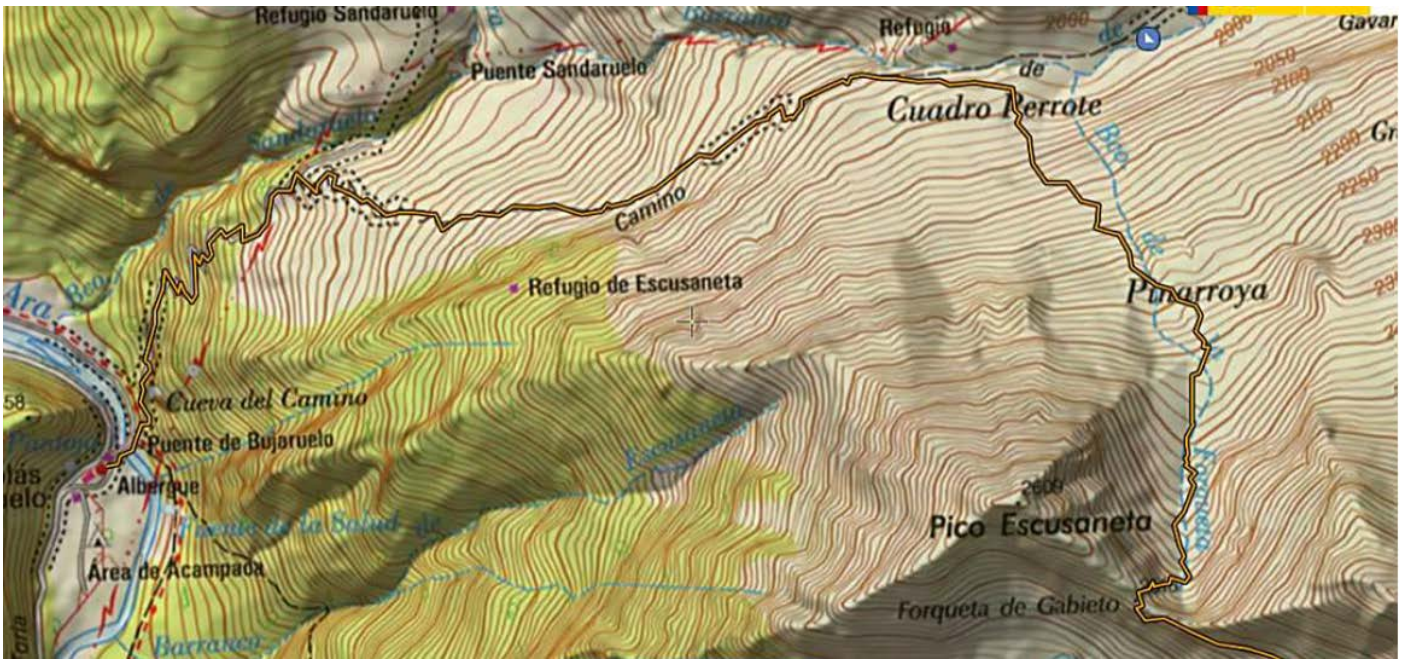

Gabietos: Sábado 16

Escusaneta: Sábado 16

Torla – Turieto – Pte. Cazadores (circular): Domingo 17

*Localización del albergue desde Torla*