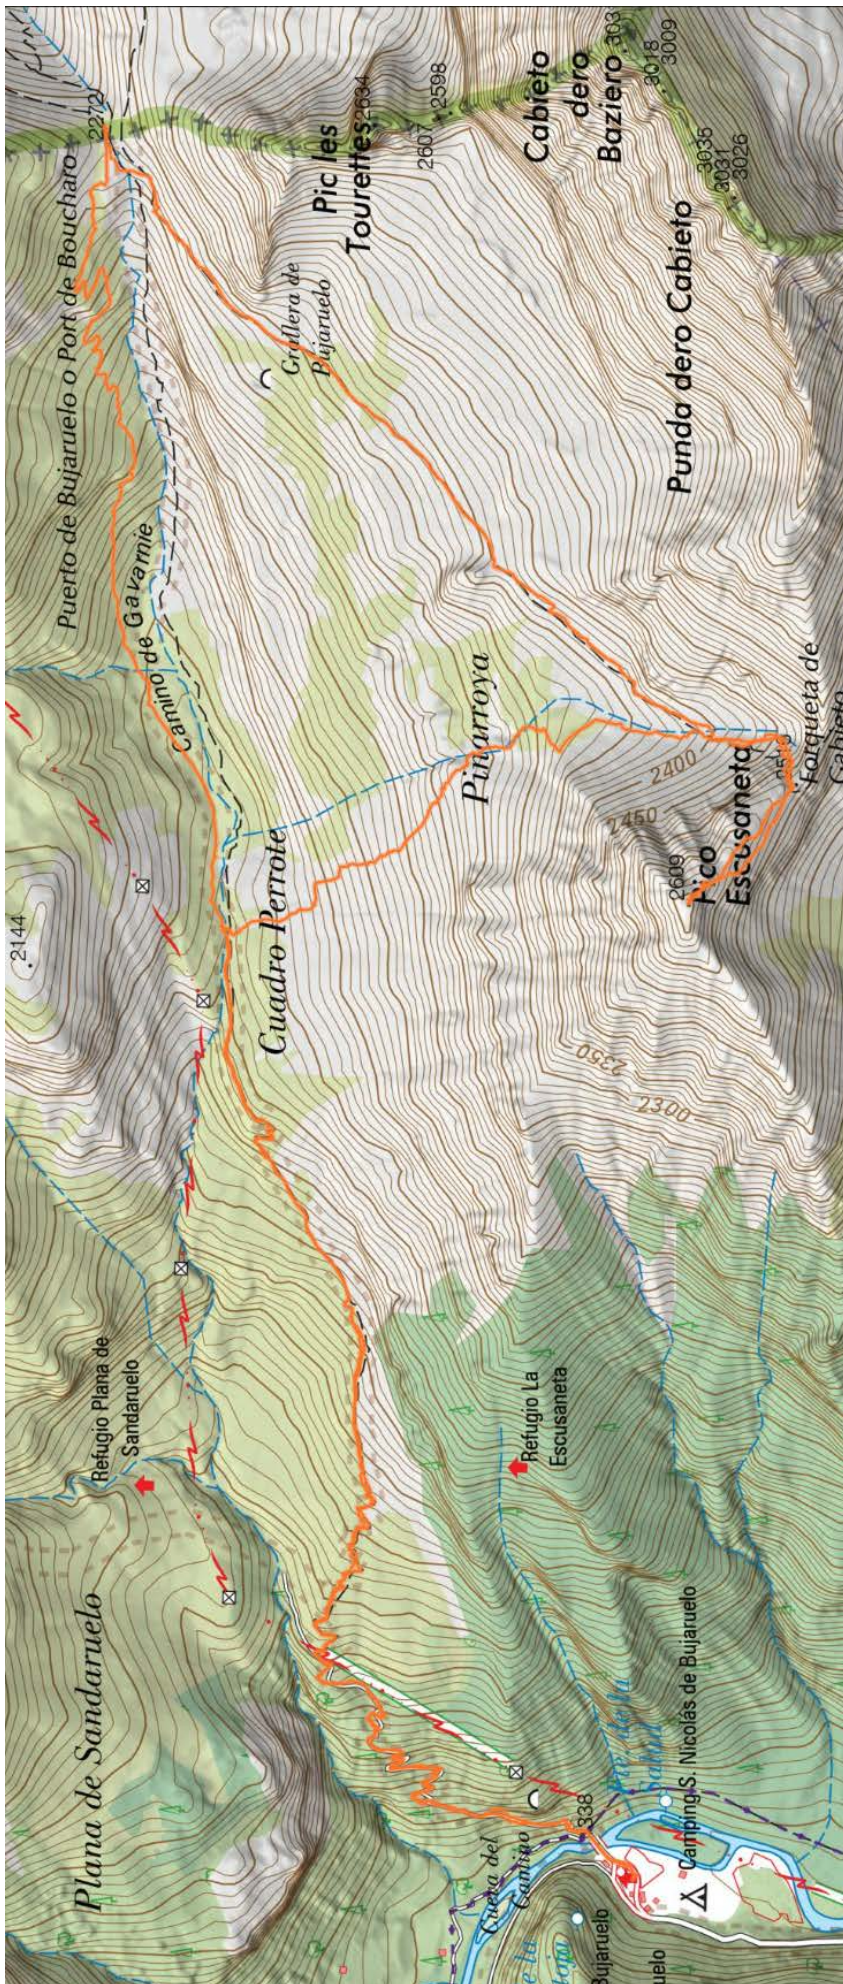

Gabietos: Sábado 16

Escusaneta: Sábado 16

Torla – Turieto – Pte. Cazadores (circular): Domingo 17

*Localización del albergue desde Torla*